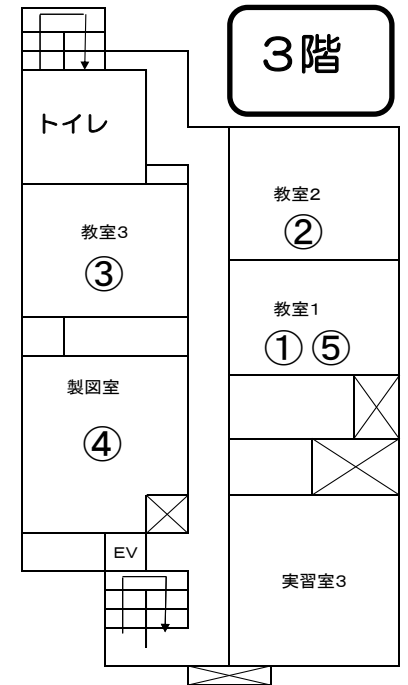

- ① 発明クラブ展示
  活動写真、作品展示
- ② タイルアート体験 200円
  写真立てや小物入れなどを作ります。
  (碧南市観光協会)
- ③ アイシンベーゴマ作り
  (アイシングループ)
- ④ 5年生の定例活動公開
  (碧南市少年少女発明クラブ)
- ⑤ 学校PR
  (愛知県立碧南工業高等学校)