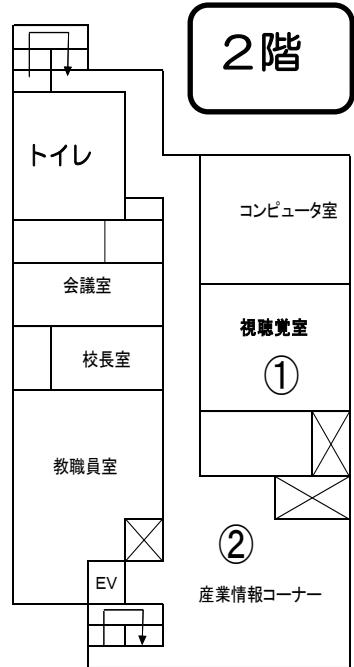

- ① 人形劇 「カエルの散歩」
  1回目 10時30分～
  2回目 11時30分～
  (おはなしキャラバンたんぽぽ)

- ② フェイス&ボディペインティング
  (アトリエリブル)