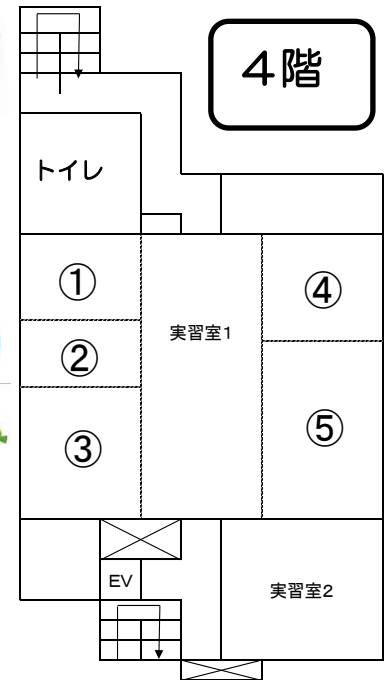

- ① 小物、木工作品販売、刃物砥ぎ
  (碧南市シルバー人材センター)
- ② 似顔絵
- ③ ストーンペインティング
  (アイリスオーク)
- ④ バルーンアート体験 100円
  (グリーンピース)
- ⑤ 大工に挑戦、作品販売、ゲーム
  (愛知建連技能専門校)