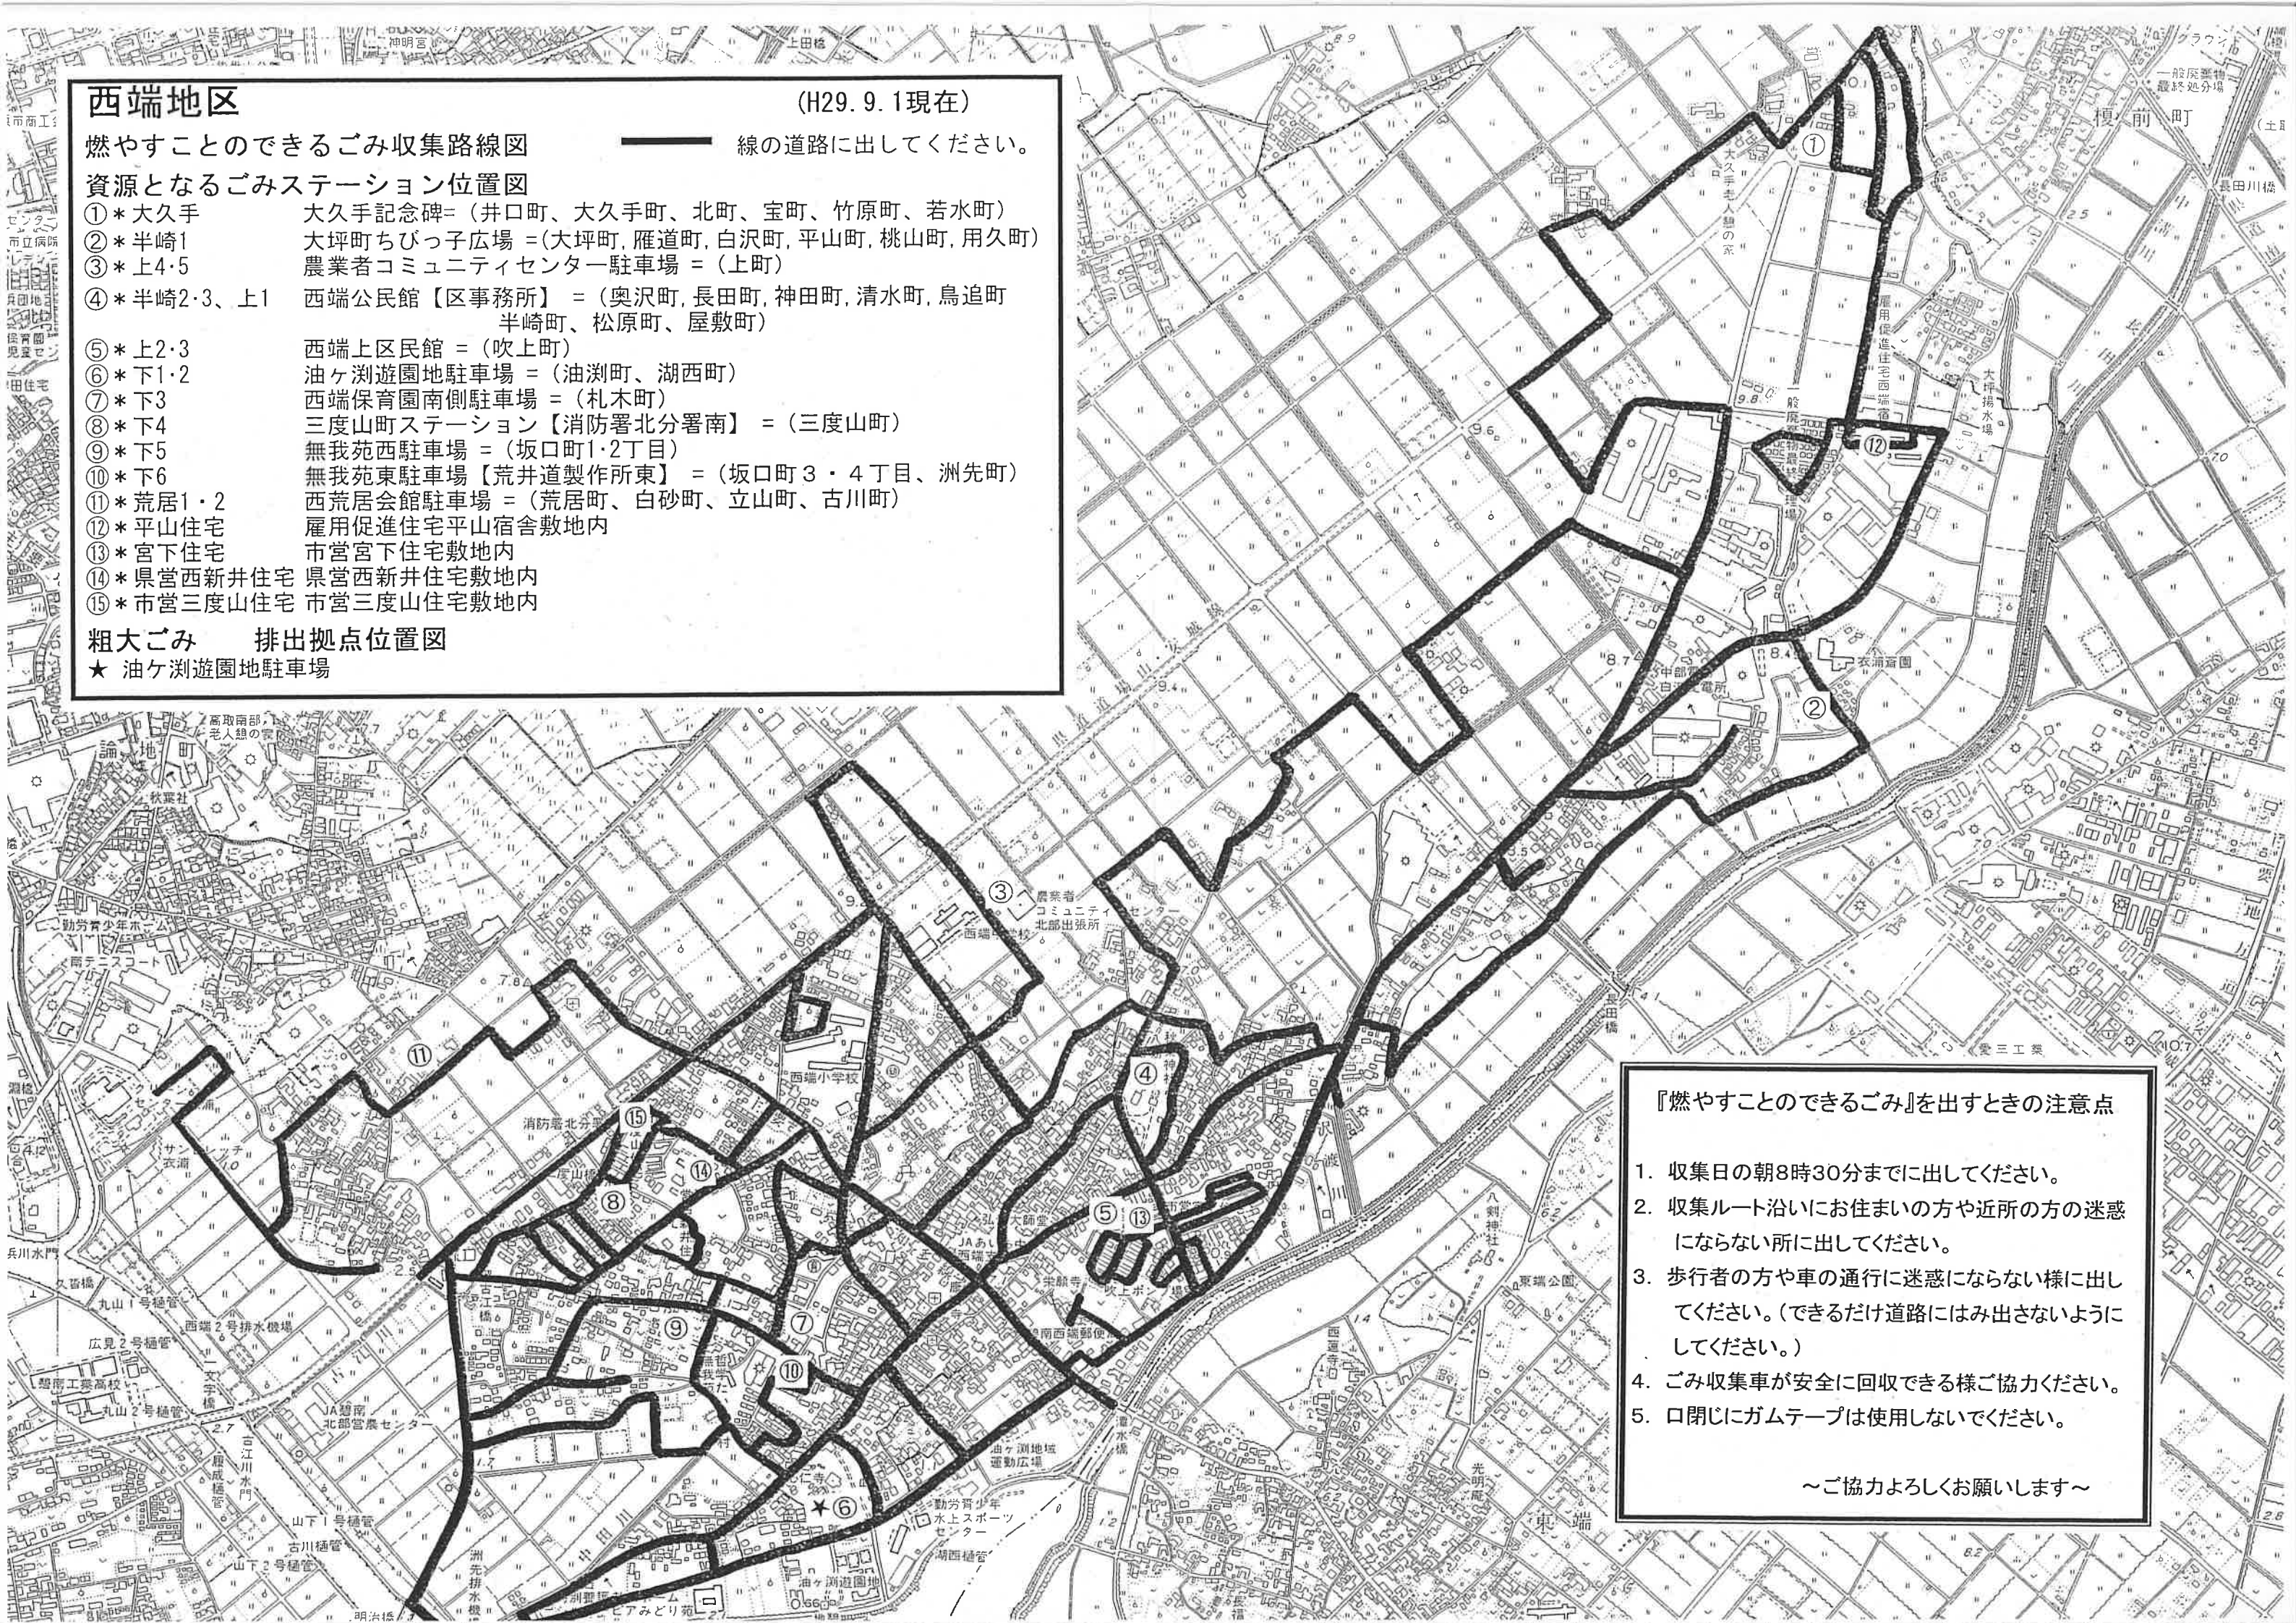

西端地区

(H29. 9. 1現在)

燃やすことのできるごみ収集路線図

——— 線の道路に出してください。

資源となるごみステーション位置図

- ① * 大久手 大久手記念碑 = (井口町、大久手町、北町、宝町、竹原町、若水町)
- ② * 半崎1 大坪町ちびっ子広場 = (大坪町、雁道町、白沢町、平山町、桃山町、用久町)
- ③ * 上4・5 農業者コミュニティセンター駐車場 = (上町)
- ④ * 半崎2・3、上1 西端公民館【区事務所】 = (奥沢町、長田町、神田町、清水町、鳥追町、半崎町、松原町、屋敷町)
- ⑤ * 上2・3 西端上区民館 = (吹上町)
- ⑥ * 下1・2 油ヶ渚遊園地駐車場 = (油渚町、湖西町)
- ⑦ * 下3 西端保育園南側駐車場 = (札木町)
- ⑧ * 下4 三度山町ステーション【消防署北分署南】 = (三度山町)
- ⑨ * 下5 無我苑西駐車場 = (坂口町1・2丁目)
- ⑩ * 下6 無我苑東駐車場【荒井道製作所東】 = (坂口町3・4丁目、洲先町)
- ⑪ * 荒居1・2 西荒居会館駐車場 = (荒居町、白砂町、立山町、古川町)
- ⑫ * 平山住宅 雇用促進住宅平山宿舍敷地内
- ⑬ * 宮下住宅 市営宮下住宅敷地内
- ⑭ * 県営西新井住宅 県営西新井住宅敷地内
- ⑮ * 市営三度山住宅 市営三度山住宅敷地内

粗大ごみ 排出拠点位置図

- ★ 油ヶ渚遊園地駐車場

『燃やすことのできるごみ』を出すときの注意点

1. 収集日の朝8時30分までに出してください。
2. 収集ルート沿いにお住まいの方や近所の方の迷惑にならない所に出してください。
3. 歩行者の方や車の通行に迷惑にならない様に出してください。(できるだけ道路にはみ出さないようにしてください。)
4. ごみ収集車が安全に回収できる様ご協力ください。
5. 口閉じにガムテープは使用しないでください。