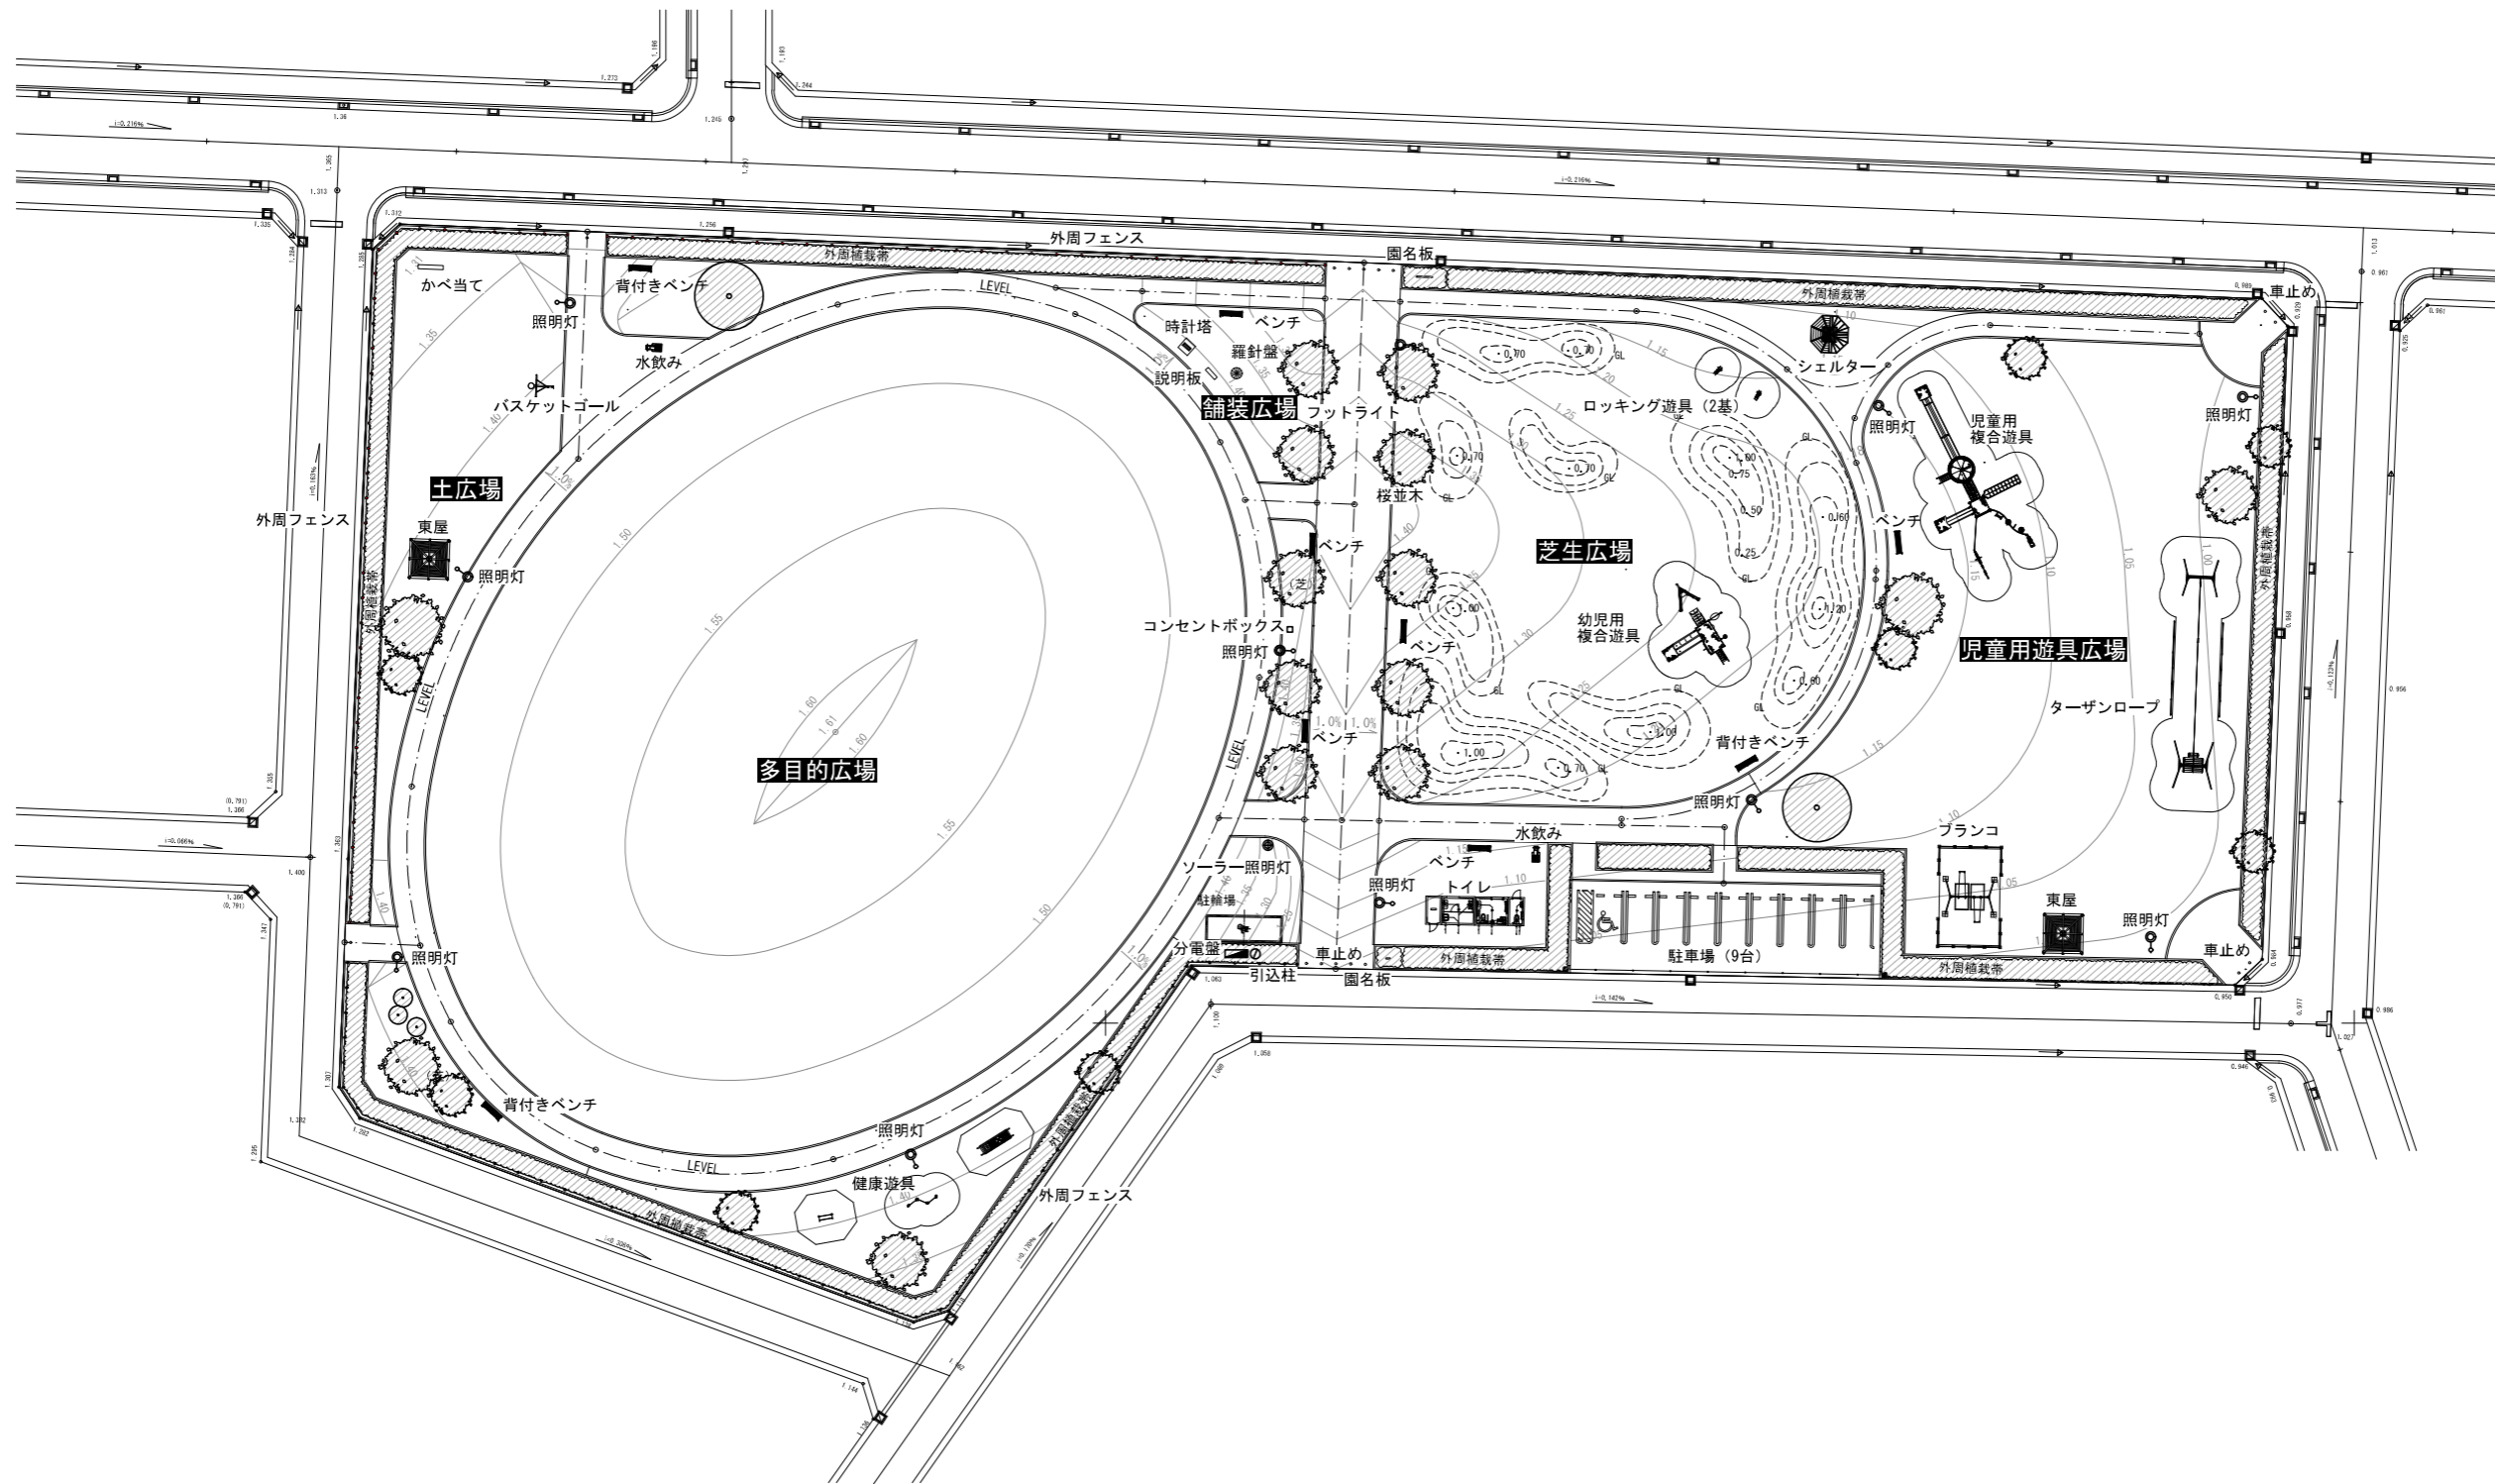

計画平面図

1/300 (1/600A3)

図面名称	計画平面図
工事名称	伊勢町公園整備工事
工事箇所	碧南市 町 地内
公園名称	伊勢町公園
図面番号	1 / 44 縮尺 1/300 (1/600 A3)