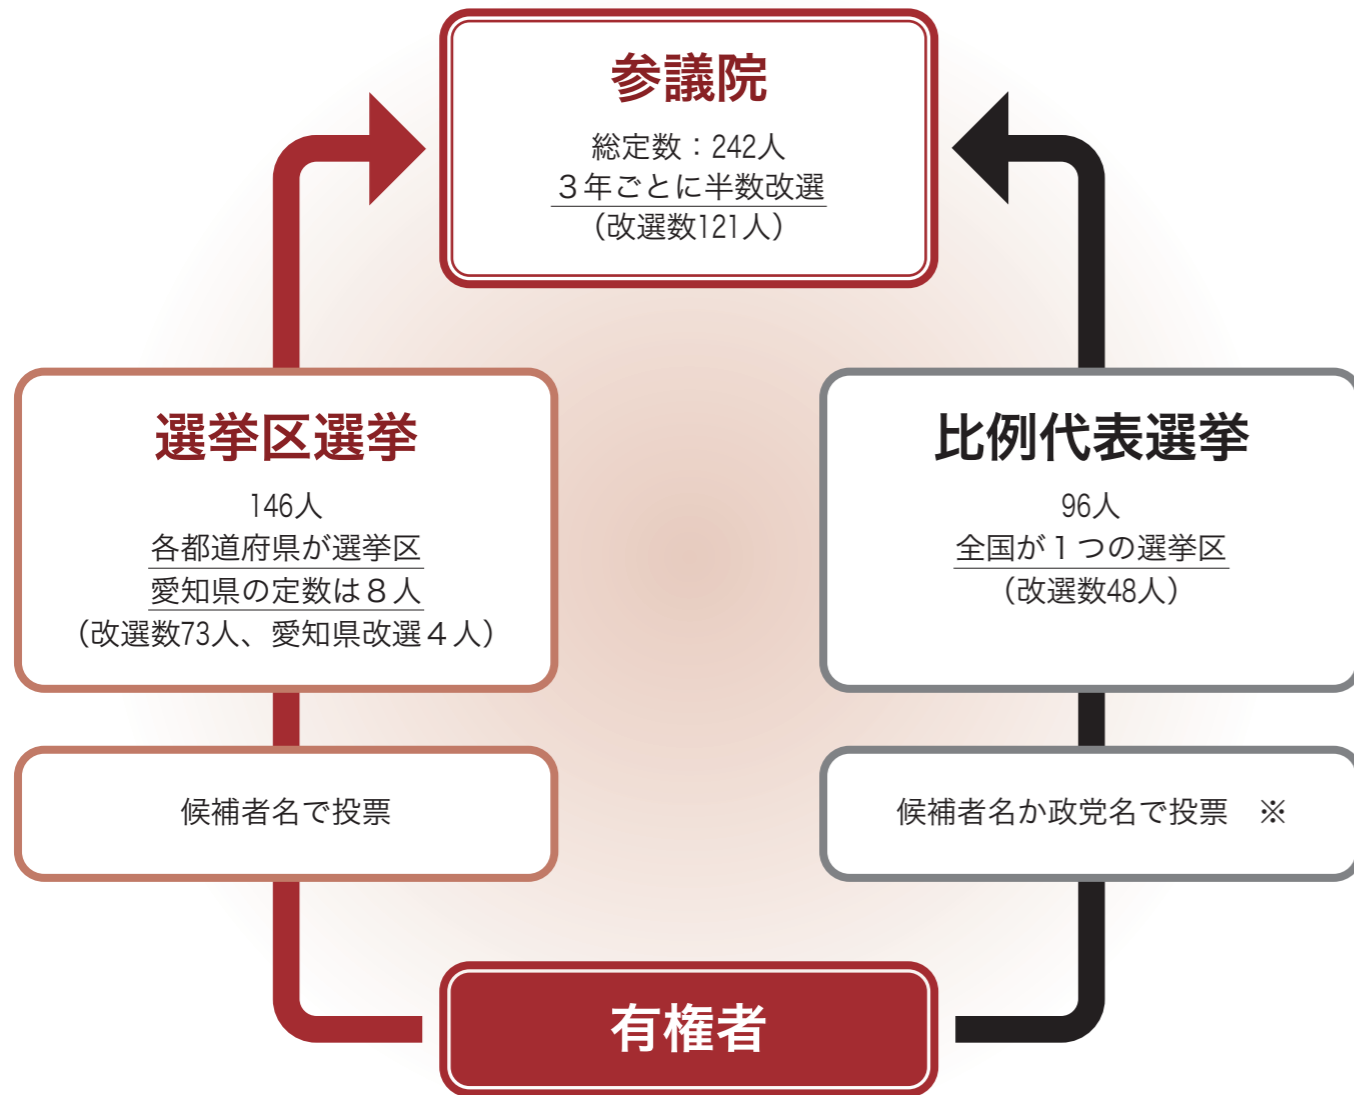

# 参議院議員通常選挙の仕組み

※政党の総得票数に基づいて各政党の当選人の数が決まります。政党内の当選者は、今回の選挙から導入される特定枠に記載された候補者から優先的に当選人となり、次に、特定枠に記載されていない候補者から順次当選人が決まります。

## 参議院議員

参議院に解散はなく、6年の任期満了による選挙ですので、長期的視野から審議する役目を持っています。

参議院議員は3年ごとに半数が入れ替わるよう憲法で定められていますので、3年に1回、定数の半分を選ぶこととなります。

# 参議院議員通常選挙のお知らせは 7月15日号に掲載します

問合せ 行政課内選挙管理委員会 ☎(95)9868

参議院議員通常選挙が今年の7月～8月頃に執行される予定ですが、選挙のお知らせについては、広報へきなん7月15日号に掲載します。

なお、広報へきなん7月15日号の配布に先行して、7月初旬ごろから次の方法で選挙のお知らせを確認することができます。

### ②市内公共施設での配布

7月初旬ごろから市内公共施設にて、希望される人に選挙のお知らせの配布を行います。