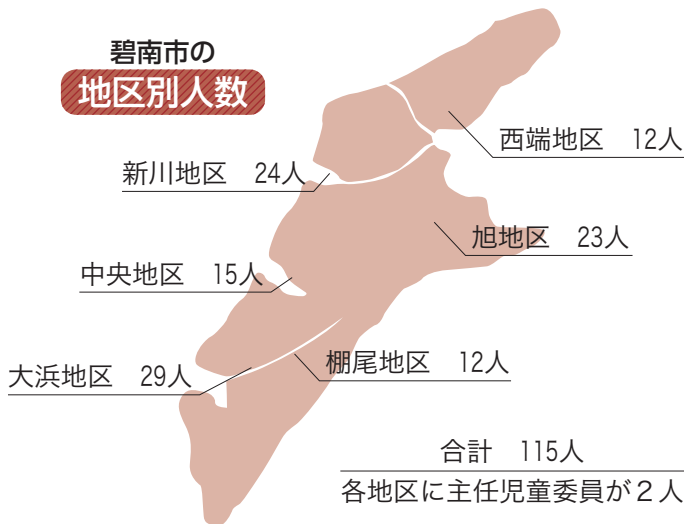

## 支える

～生活上の相談を受けています～

1人暮らしの高齢者や生活上の問題を抱えている人、子育て世代などの家庭に訪問して、日常生活の悩みや心配ごとの相談を受けたり、近況や急病などに備えた連絡先を確認したりします。

## 繋ぐ

～福祉の専門機関につながります～

相談内容は、介護、子育て、障害サービス、生活費、家庭内の問題、年金・保険、健康づくりなど様々です。福祉サービスの専門機関である市役所、社会福祉協議会、地域包括支援センターなどにつながります。

### 碧南市の 地区別人数