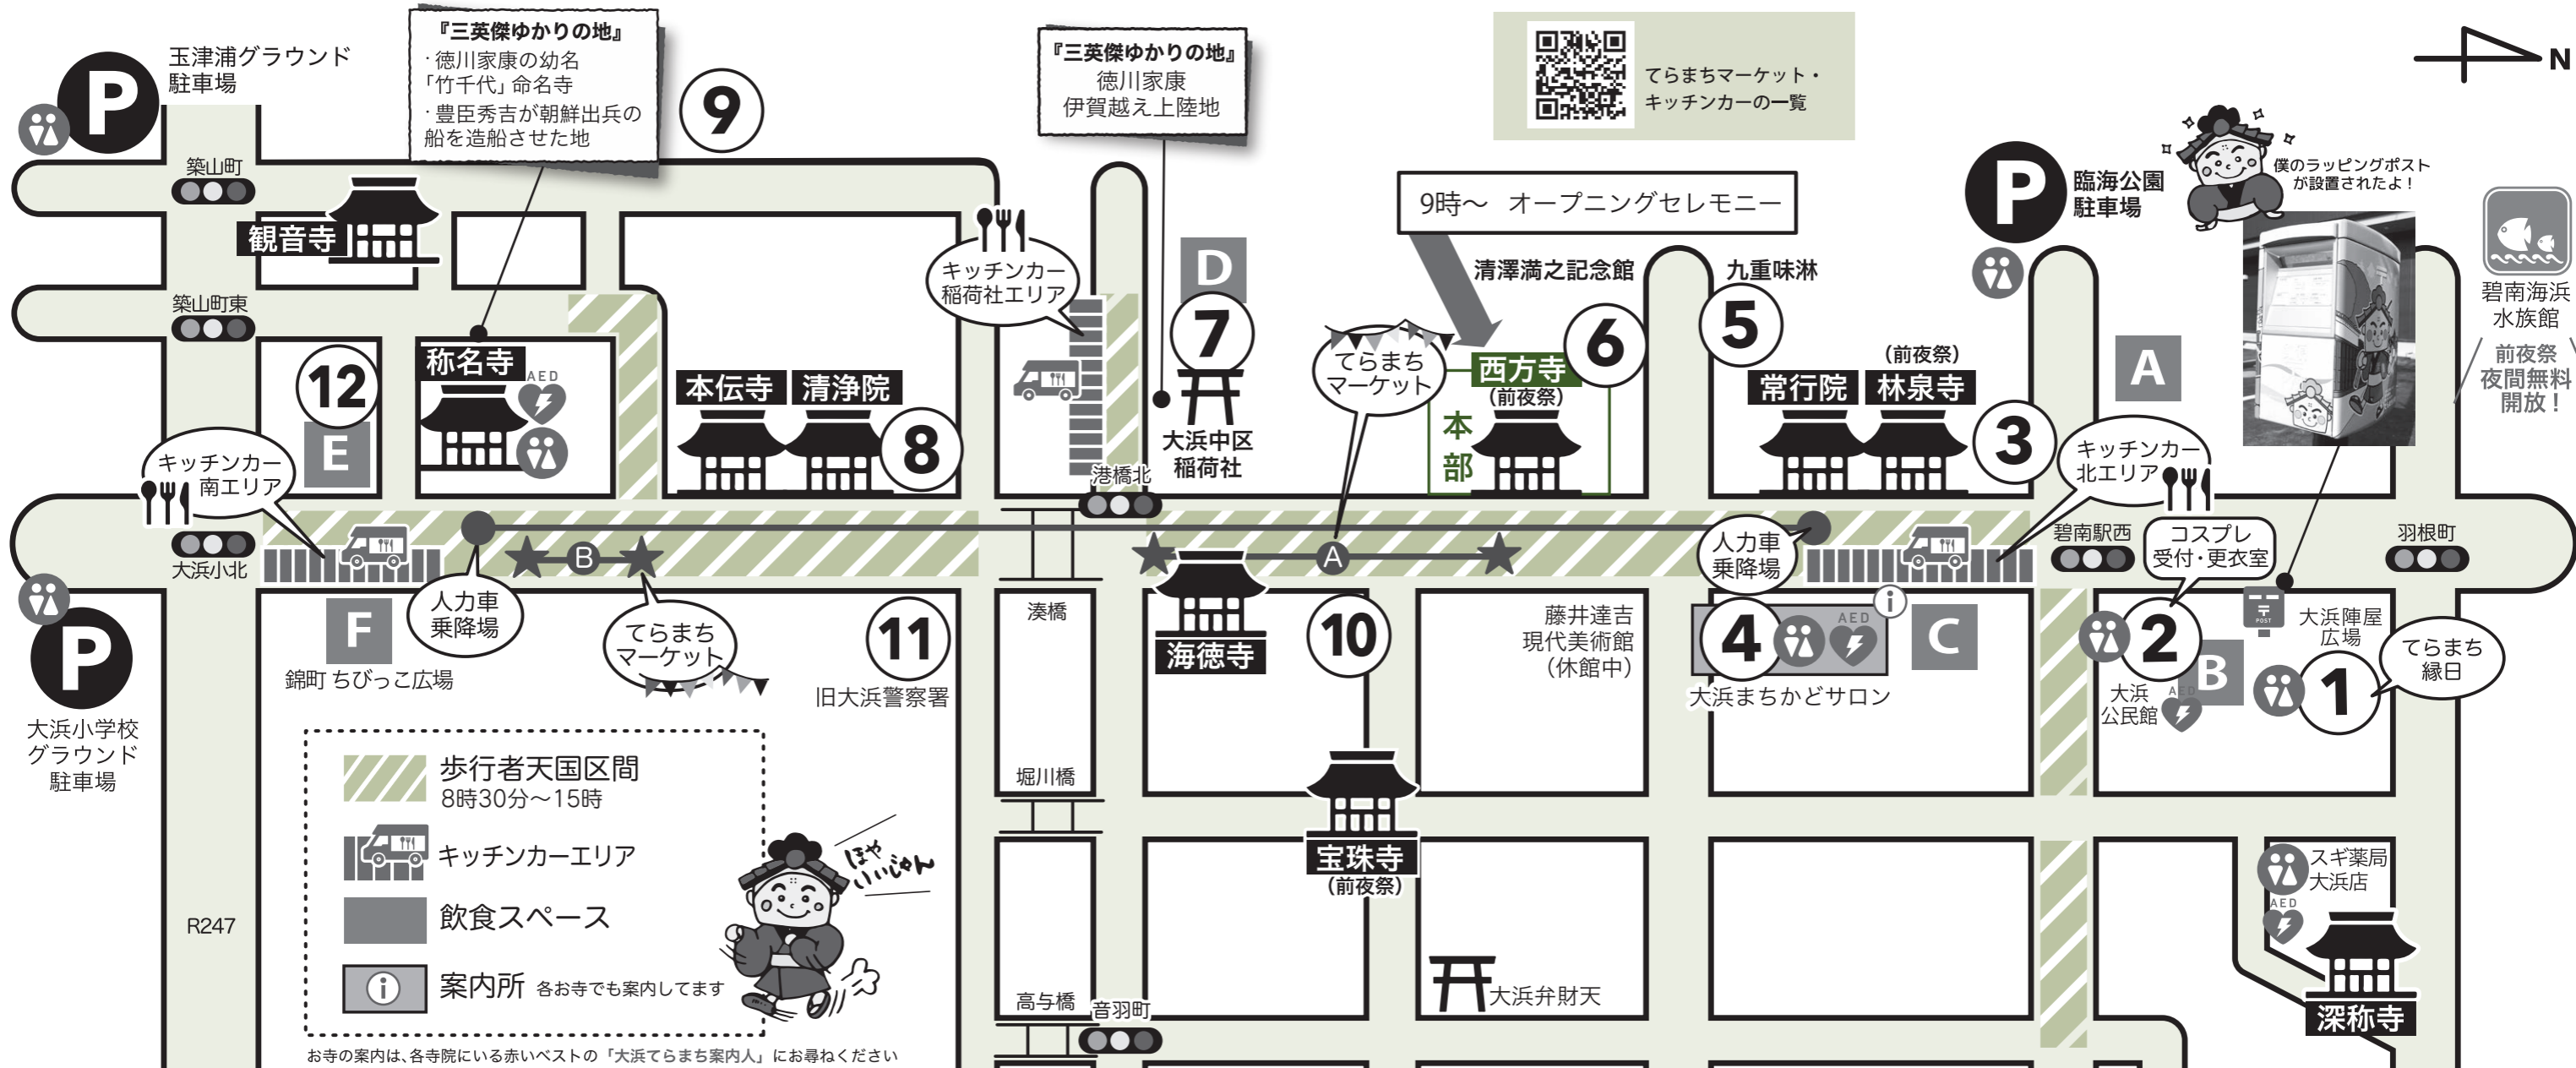

イベントガイド

- 1 【大浜陣屋広場】
てらまち小僧に手紙を書こう！
てらまち縁日 おもちゃすくい、ふうせん配り、お菓子配り、お楽しみゲーム
- 2 【大浜公民館】
てらまちコスプレ祭受付
- 4 【大浜まちかどサロン】
室内：工作教室、作品・パネルの展示、着物でおいでん！
屋外：案内所・てらまちグッズの販売
- 5 【九重味淋】ココノエ秋祭り
- 6 【清澤満之記念館】
拝観料 300円→100円、講演会 10時30分～

- 7 【大浜中区稲荷社】
大浜中区祭礼、山車の巡行
- 8 【大浜郵便局】
記念切手等の販売
- 9 【漁業ふれあい広場】
しらす製品の販売
- 11 【旧大浜警察署北】
野菜・特産品の試食と販売
- 12 【天神会による大浜げんきマルシェ】

グルメガイド

- 3 【角谷酒店前】
てらまち弁当の販売、フランクフルト、かき氷
- 4 【大浜まちかどサロン横】
天津甘栗、落花生、ナッツ、お菓子・飲み物の販売
- 10 【わっぱ堂】
ベーグル、ベーグルサンド、スイーツ、ドリンク
- 11 【天神会によるグルメ出店】

飲食スペース

- A: 大浜保育園駐車場
- B: 大浜公民館駐車場
- C: 林泉寺駐車場
- D: 大浜中区稲荷社横
- E: 称名寺南駐車場
- F: 錦町ちびっこひろば

飲食は飲食スペースにてお願いします

お寺ガイド

観音寺	称名寺	本伝寺	清浄院	海徳寺	宝珠寺	西方寺	常行院	林泉寺	深称寺
・人力車乗降場 ・赤十字の普及活動 ・お寺ヨガ ・天神会トラックステージ・抽選会	・さくら草苗販売 ・盆栽の展示			・13時～落語	・13時～雅楽の舞	本部 ・へきなん焼きそば実演・販売 ・ミスタードーナツの販売 ・ダスキンスポンジの販売	・人力車乗降場 ・布ぞうり花苗等販売	・みたらしだんごの販売 ・10時～三線 ・11時～ウクレレの演奏	