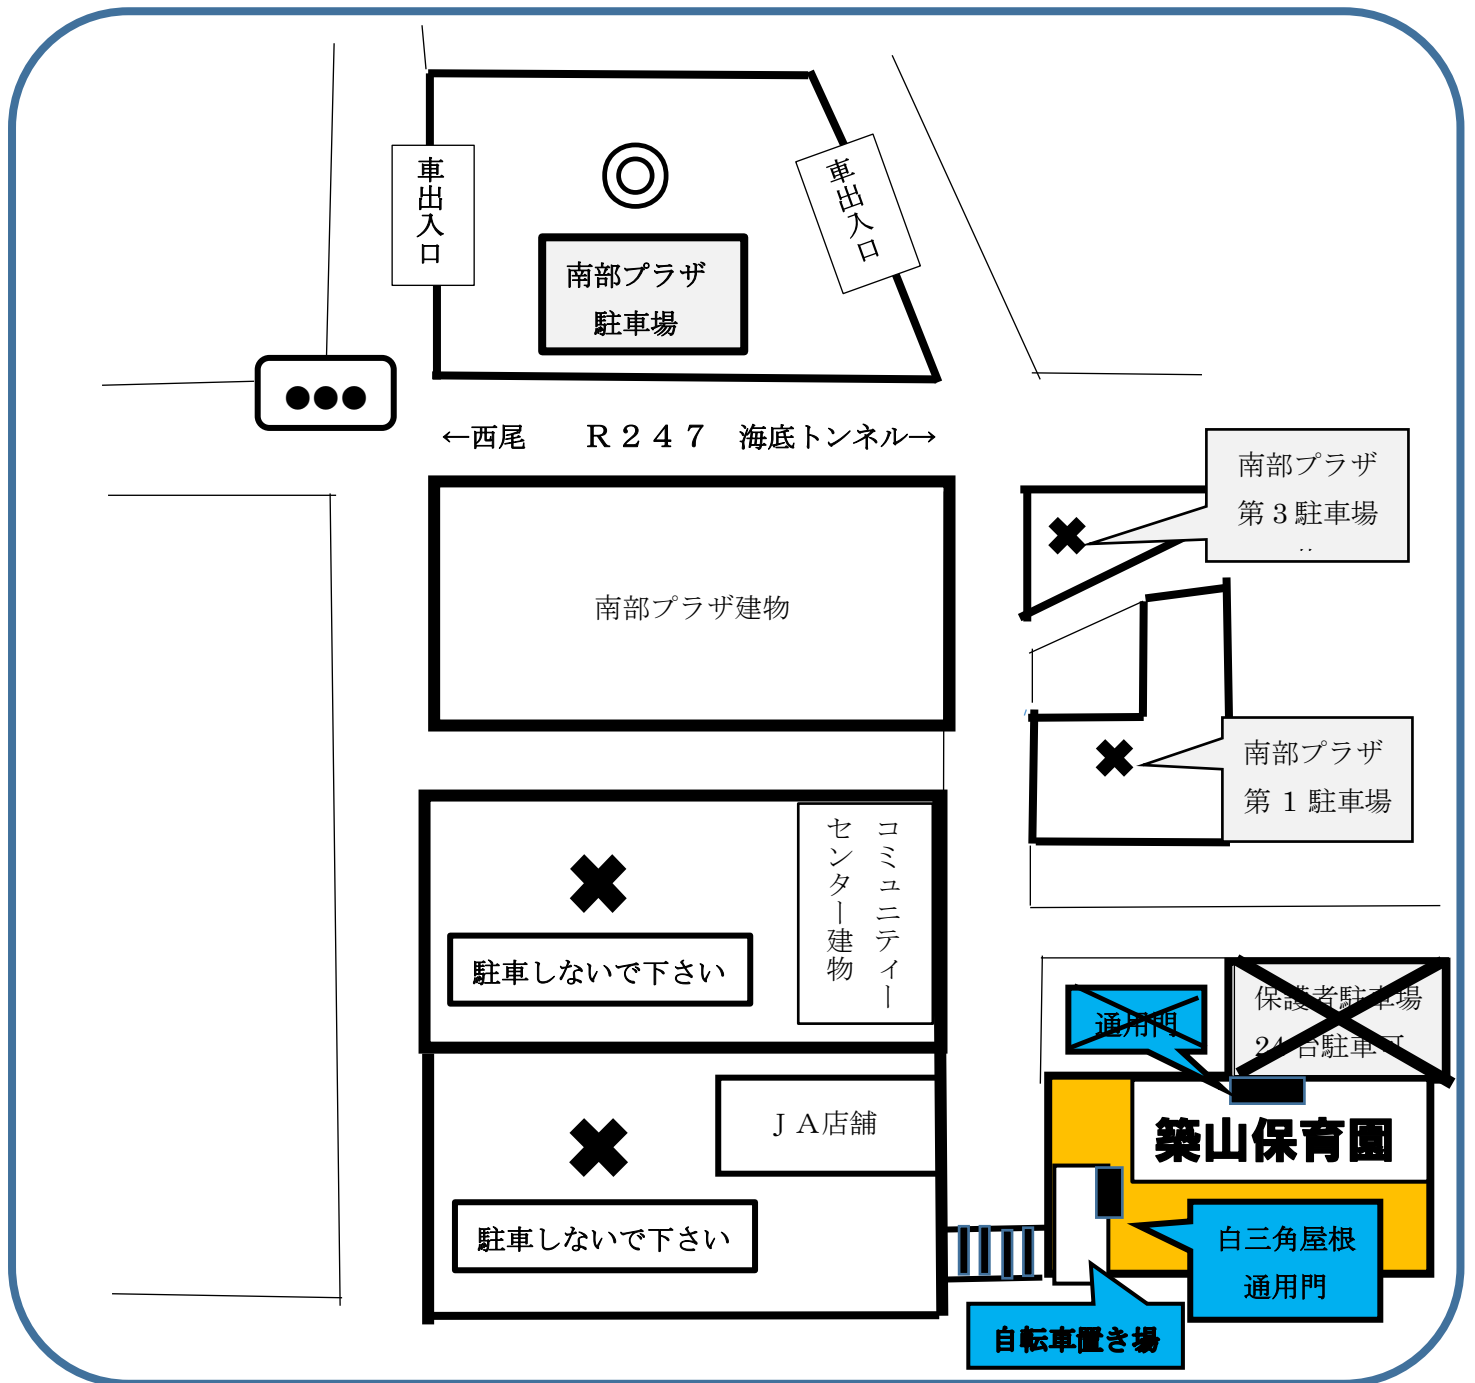

# 令和6年度入園式

## 保護者駐車場について

令和6年度の入園式は、4月5日(金)です。当日の駐車場についてお知らせします。  
入園式の間、停めっぱなしになりますので、南部プラザR247沿いの砂利の駐車場  
に停めてください。(下記の地図をご覧ください)

❁コミュニティセンター駐車場・JAへきなん南支店駐車場  
南部プラザ第1・3駐車場には、絶対に停めないでください。

4月1日(月)から春期保育を利用される場合は、「令和6年4月1日からの保護者駐車場の  
お知らせとお願い」を良く読んで、約束を守って駐車場をご利用ください。