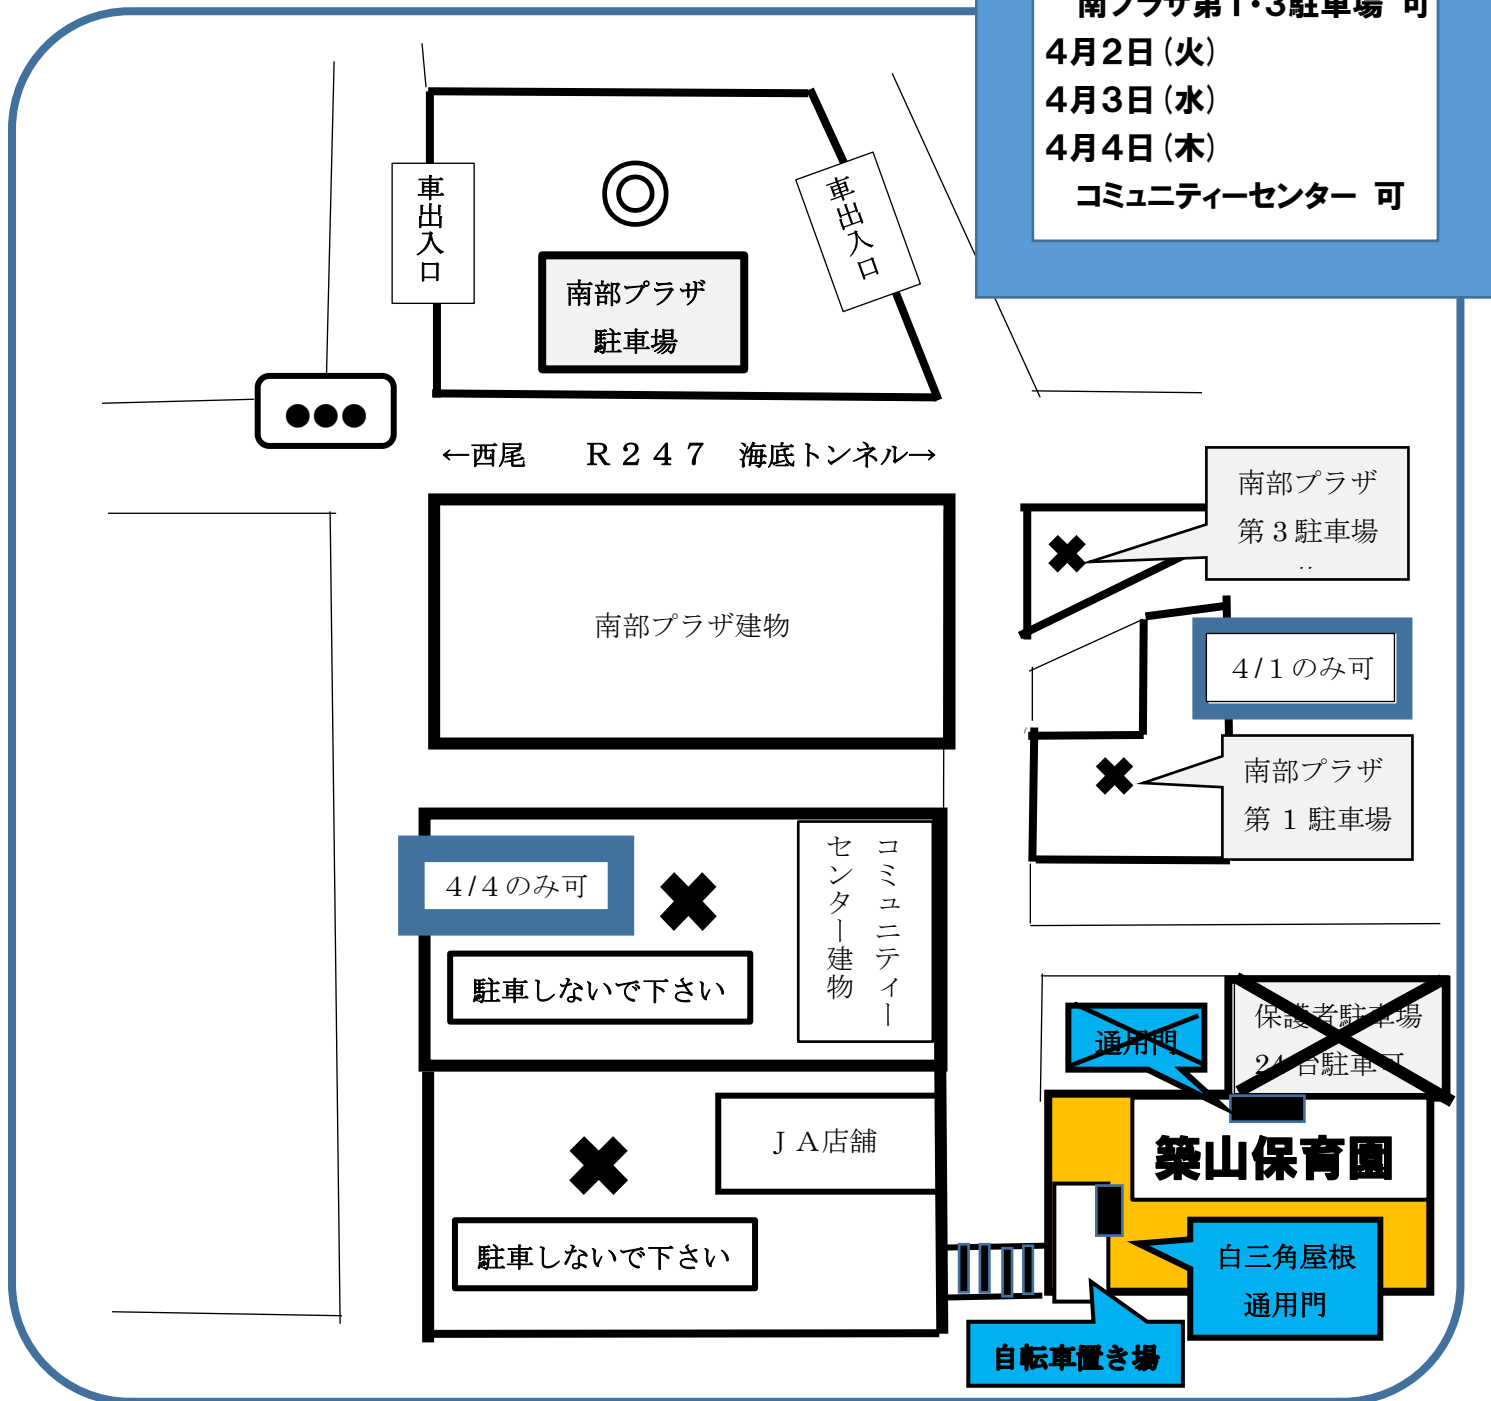

2歳児慣らし保育中の 保護者駐車場について

4月1日(月)から2歳児の慣らし保育が始まります。駐車場のお知らせをします。
慣らし保育の間、停めっぱなしになりますので、基本的に南部プラザ R247 沿いの砂利の駐車場に停めてください。(下記の地図をご覧ください)

曜日によって保育園に近い駐車場が利用できます。

✿コミュニティセンター駐車場・JAへきなん南支店駐車場
南部プラザ第1・3駐車場には、絶対に停めないでください。

4月1日(月)
南プラザ第1・3駐車場 可
4月2日(火)
4月3日(水)
4月4日(木)
コミュニティセンター 可

慣らし保育後の保護者駐車場については、「令和6年4月1日からの保護者駐車場の
お知らせとお願い」を良く読んで、約束を守って駐車場をご利用ください。