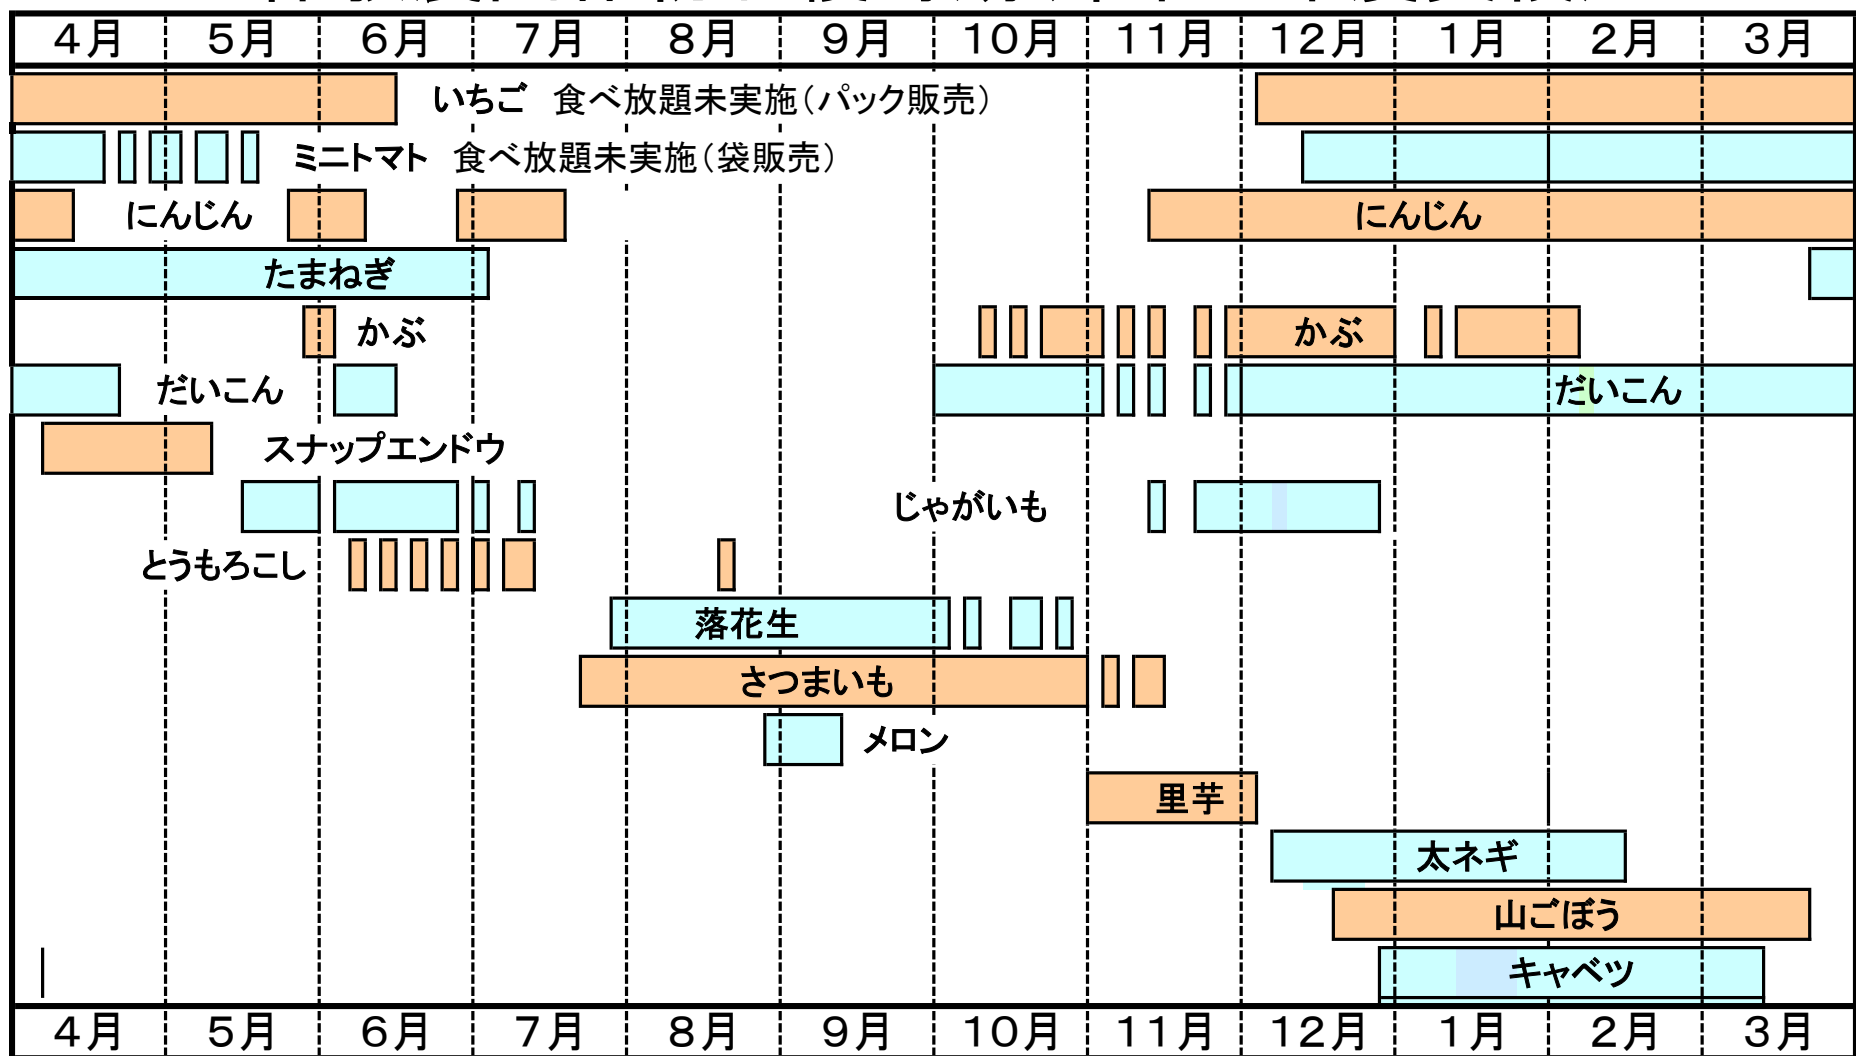

体験農園作物収穫時期(令和3年度実績)

* 価格は時価になりますので変動いたします。また、天候により多少収穫時期がずれる場合がありますのでご了承ください。

あおいパーク 0566-43-0511

☆地域のみんなで地産地消をすすめましょう～西三河地域いいともあいち運動より～。体験農園 0566-46-1661