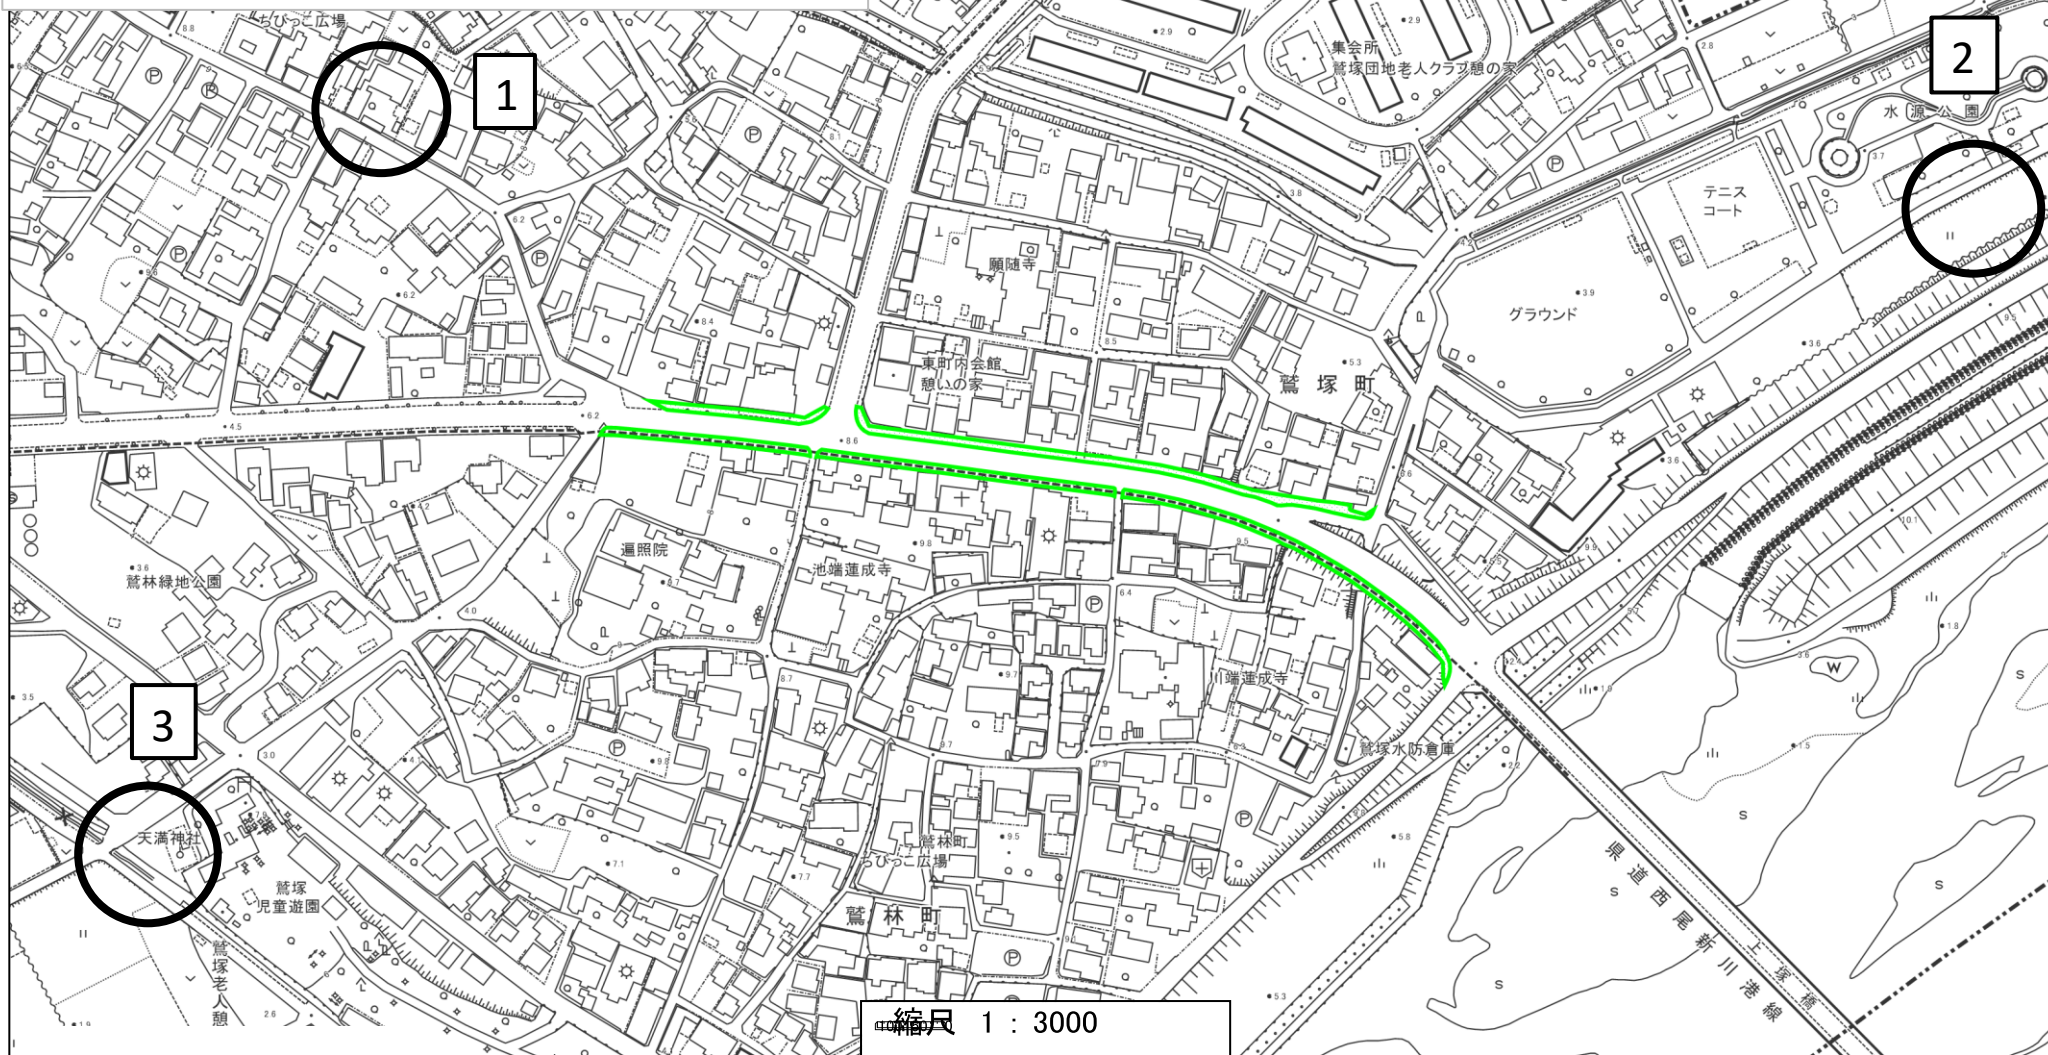

# 旭北部地区(7-1, 2, 3)

資源ごみステーション位置図

- ① 鷺塚町3-108ステーション(縄手町、鷺塚町、鷺林町)
- ② 水源公園(縄手町、鷺塚町、鷺林町)
- ③ 天満神社西南角敷地(縄手町、鷺塚町、鷺林町)

# 旭北部地区(7-4)

## 資源ごみステーション位置図