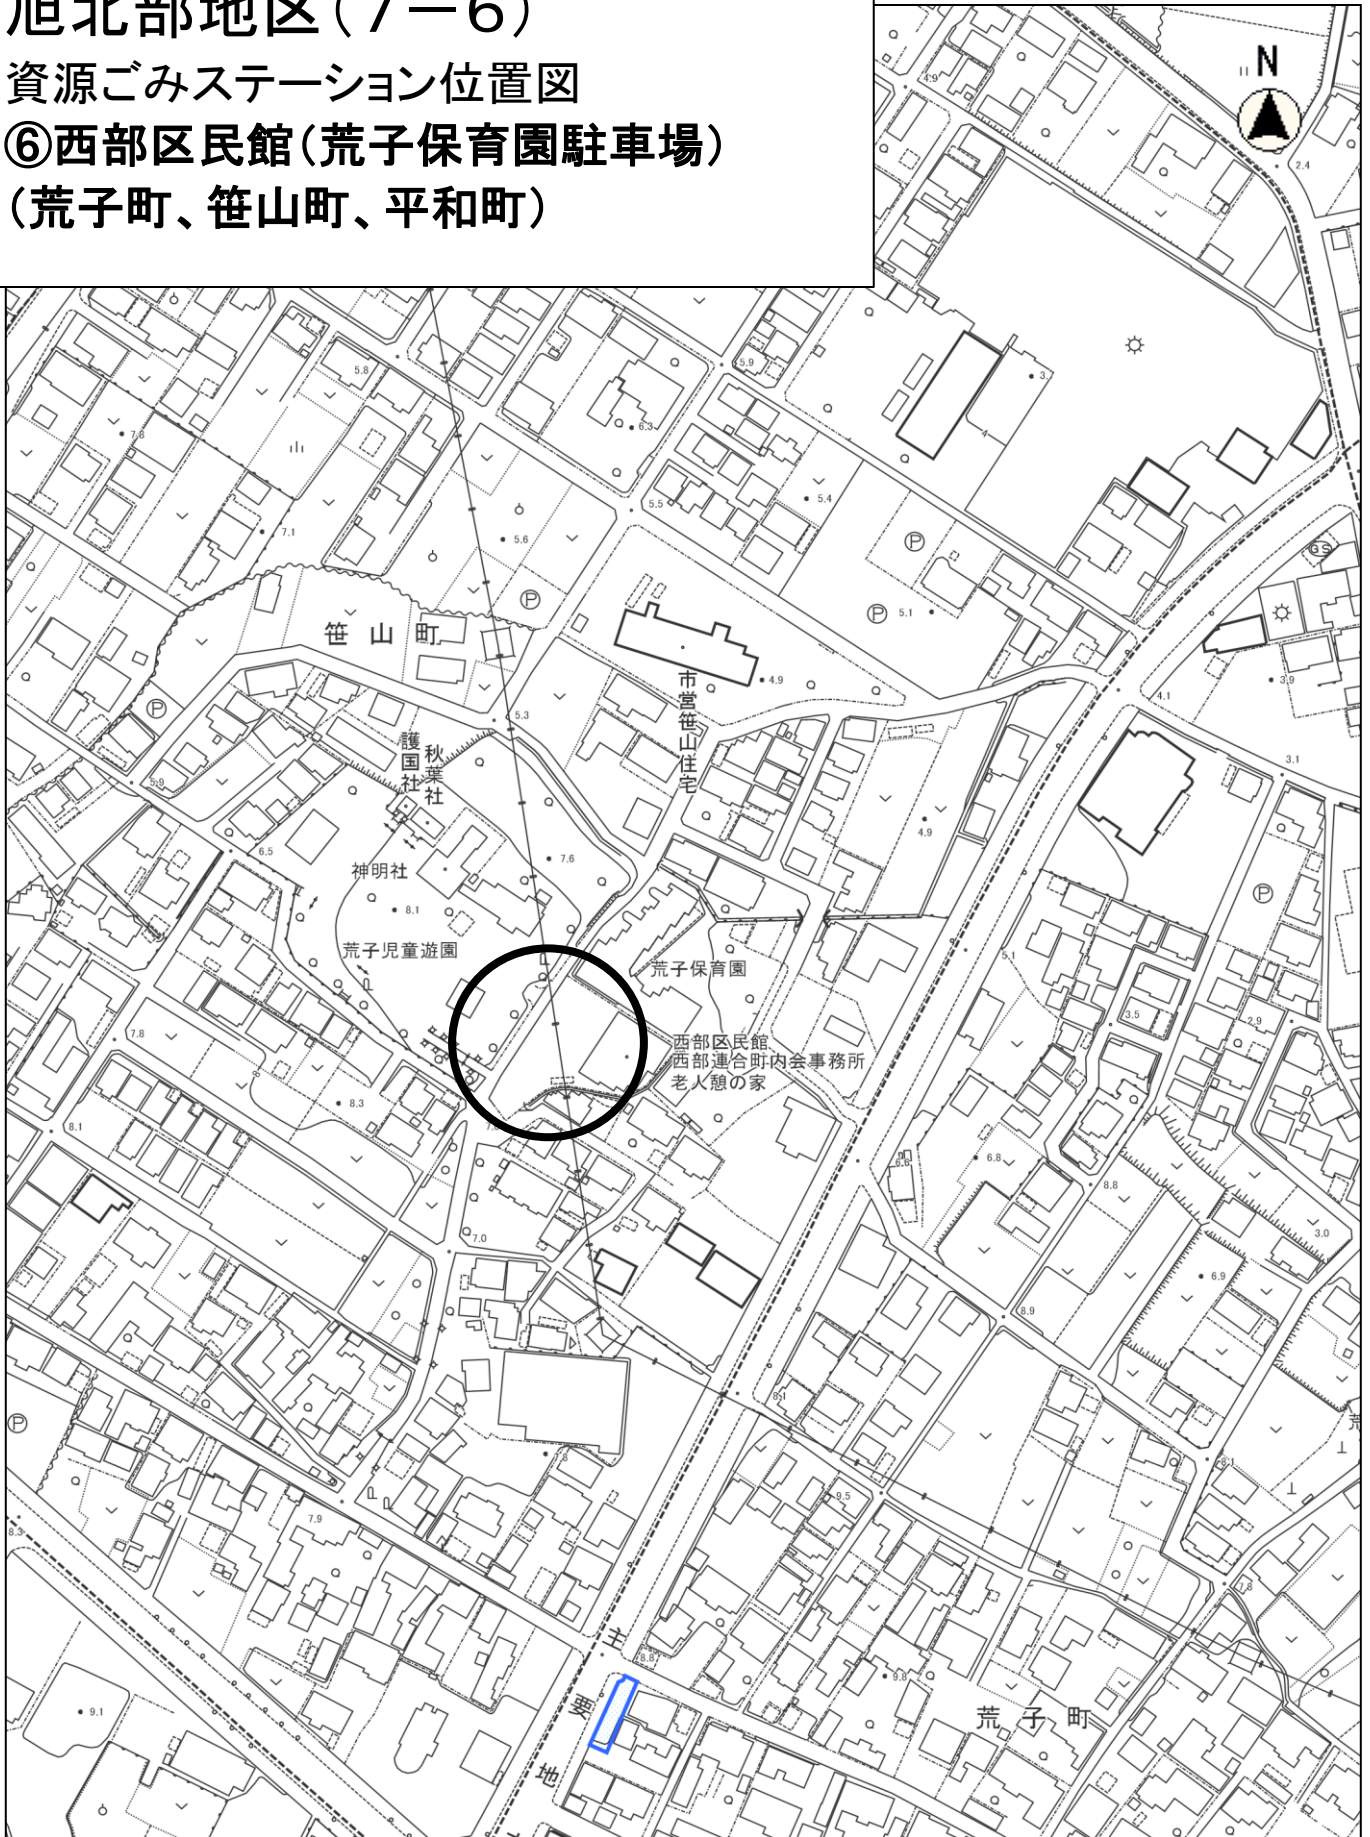

# 旭北部地区(7-1, 2, 3)

資源ごみステーション位置図

- ① 鷺塚町3-108ステーション(縄手町、鷺塚町、鷺林町)
- ② 水源公園(縄手町、鷺塚町、鷺林町)
- ③ 天満神社西南角敷地(縄手町、鷺塚町、鷺林町)

## 資源ごみステーション位置図

# 旭北部地区(7-5)

資源ごみステーション位置図

⑤二本木荒子ステーション【等覚寺西側敷地】  
(荒子町、二本木町、城山町)

縮尺 1 : 2000

# 旭北部地区(7-6)

資源ごみステーション位置図

⑥西部区民館(荒子保育園駐車場)  
(荒子町、笹山町、平和町)

縮尺 1 : 2500