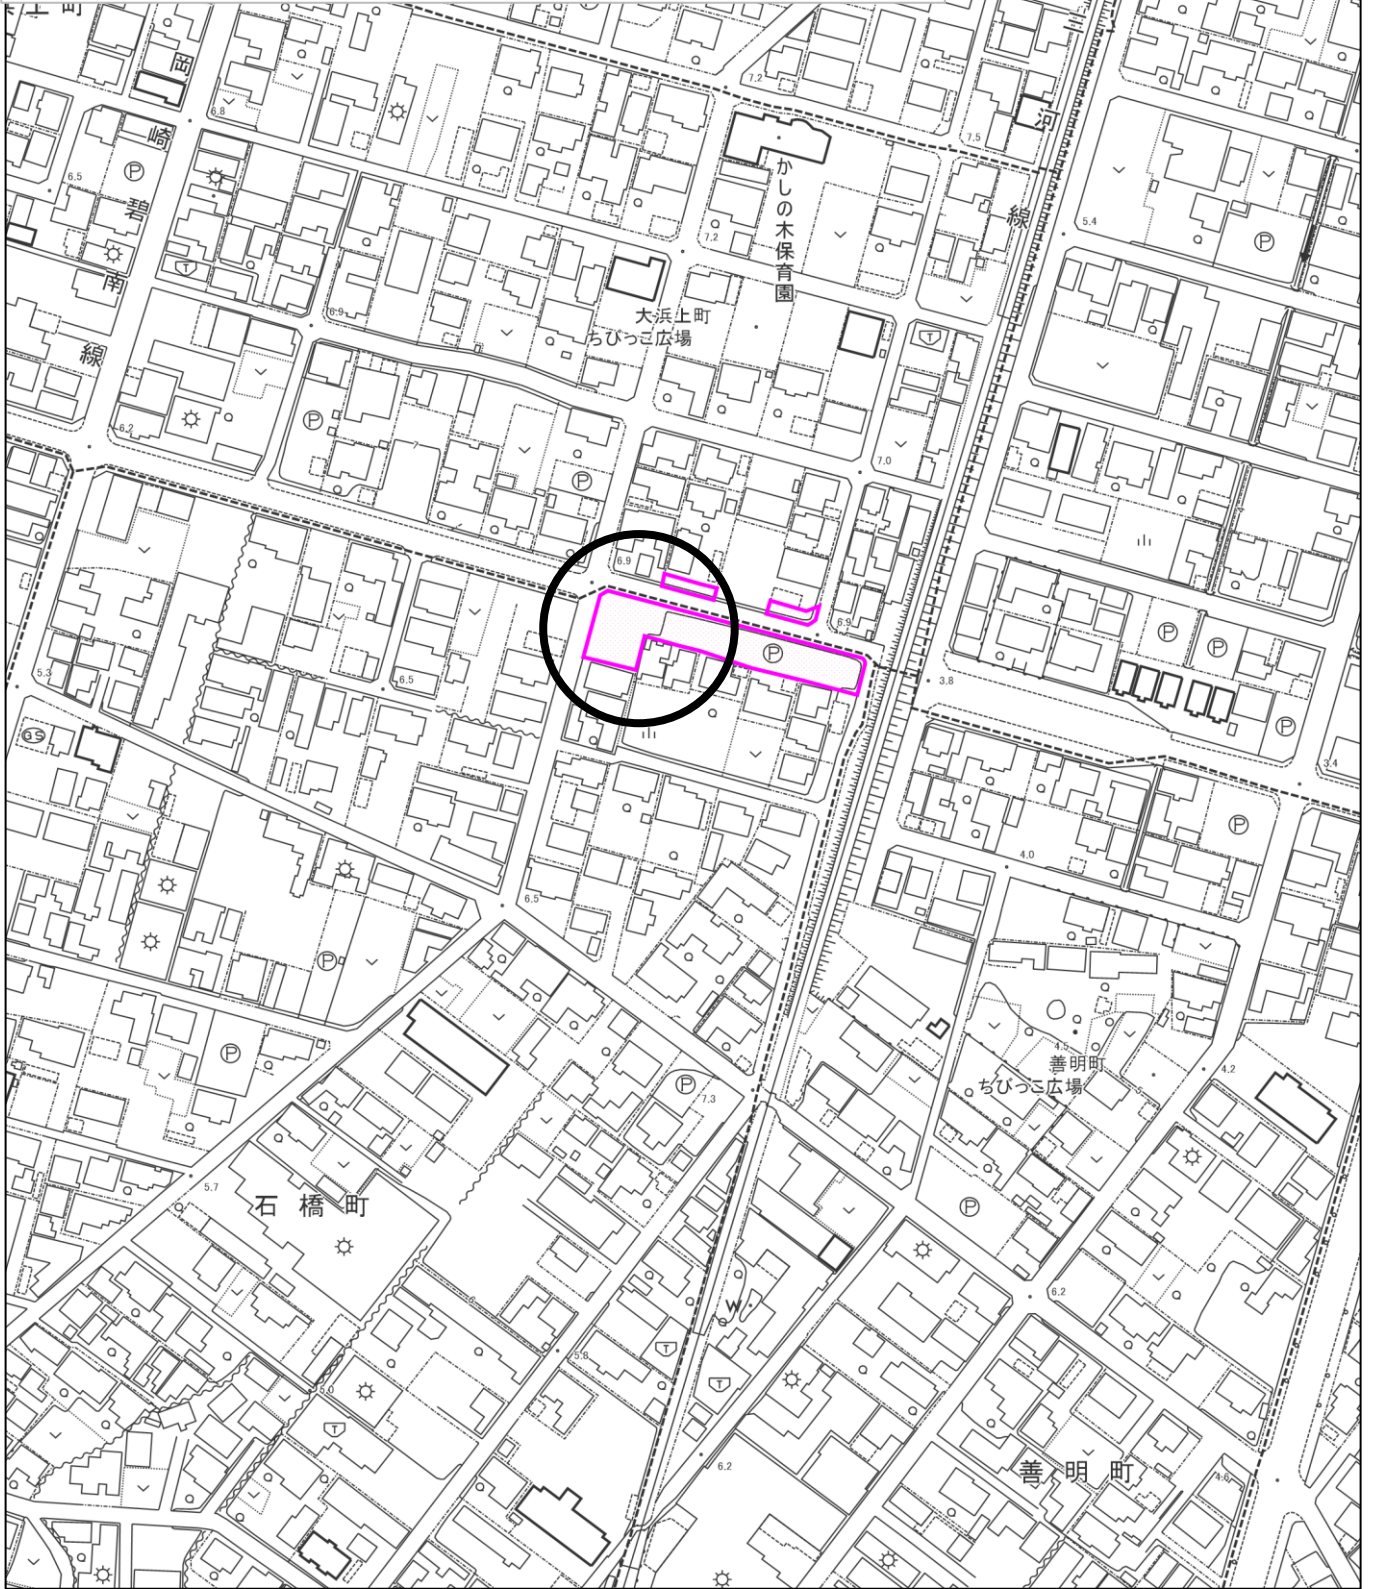

中央西部地区(3-1)

資源ごみステーション位置図

①熊野神社前(天王町1・4・5丁目)

縮尺 1 : 2500

中央西部地区(3-2)

資源ごみステーション位置図

②天王ステーション【天王区民館】(天王町2・3・6・7丁目)

縮尺 1 : 2500

2015105 0 10 20 30 40 50 60

中央西部地区(3-3)

資源ごみステーション位置図

③野田公園(栄町1・3丁目、野田町の一部)

中央西部地区(3-4)

資源ごみステーション位置図

④中部公民館駐車場(栄町2・4丁目)

大浜北部地区(3-5)

資源ごみステーション位置図

⑤石橋ステーション【石橋町1-18】(大浜上町、石橋町、中松町)

大浜北部地区(3-6)

資源ごみステーション位置図

⑥市役所東駐車場(松本町、沢渡町の一部、野田町、善明町1丁目)

大浜北部地区(3-8)

資源ごみステーション位置図

⑧コパンスイミング西(作塚町1丁目、3丁目の一部)

縮尺 1 : 2500

大浜北部地区(3-9)

資源ごみステーション位置図

⑨善明町ステーション【磯正工業所北隣】
(善明町2・3丁目、羽根町4-18ル・シェル)

縮尺 1 : 2500

大浜北部地区(3-10)

資源ごみステーション位置図

⑩碧南駅前(中町、羽根町の一部、音羽町)