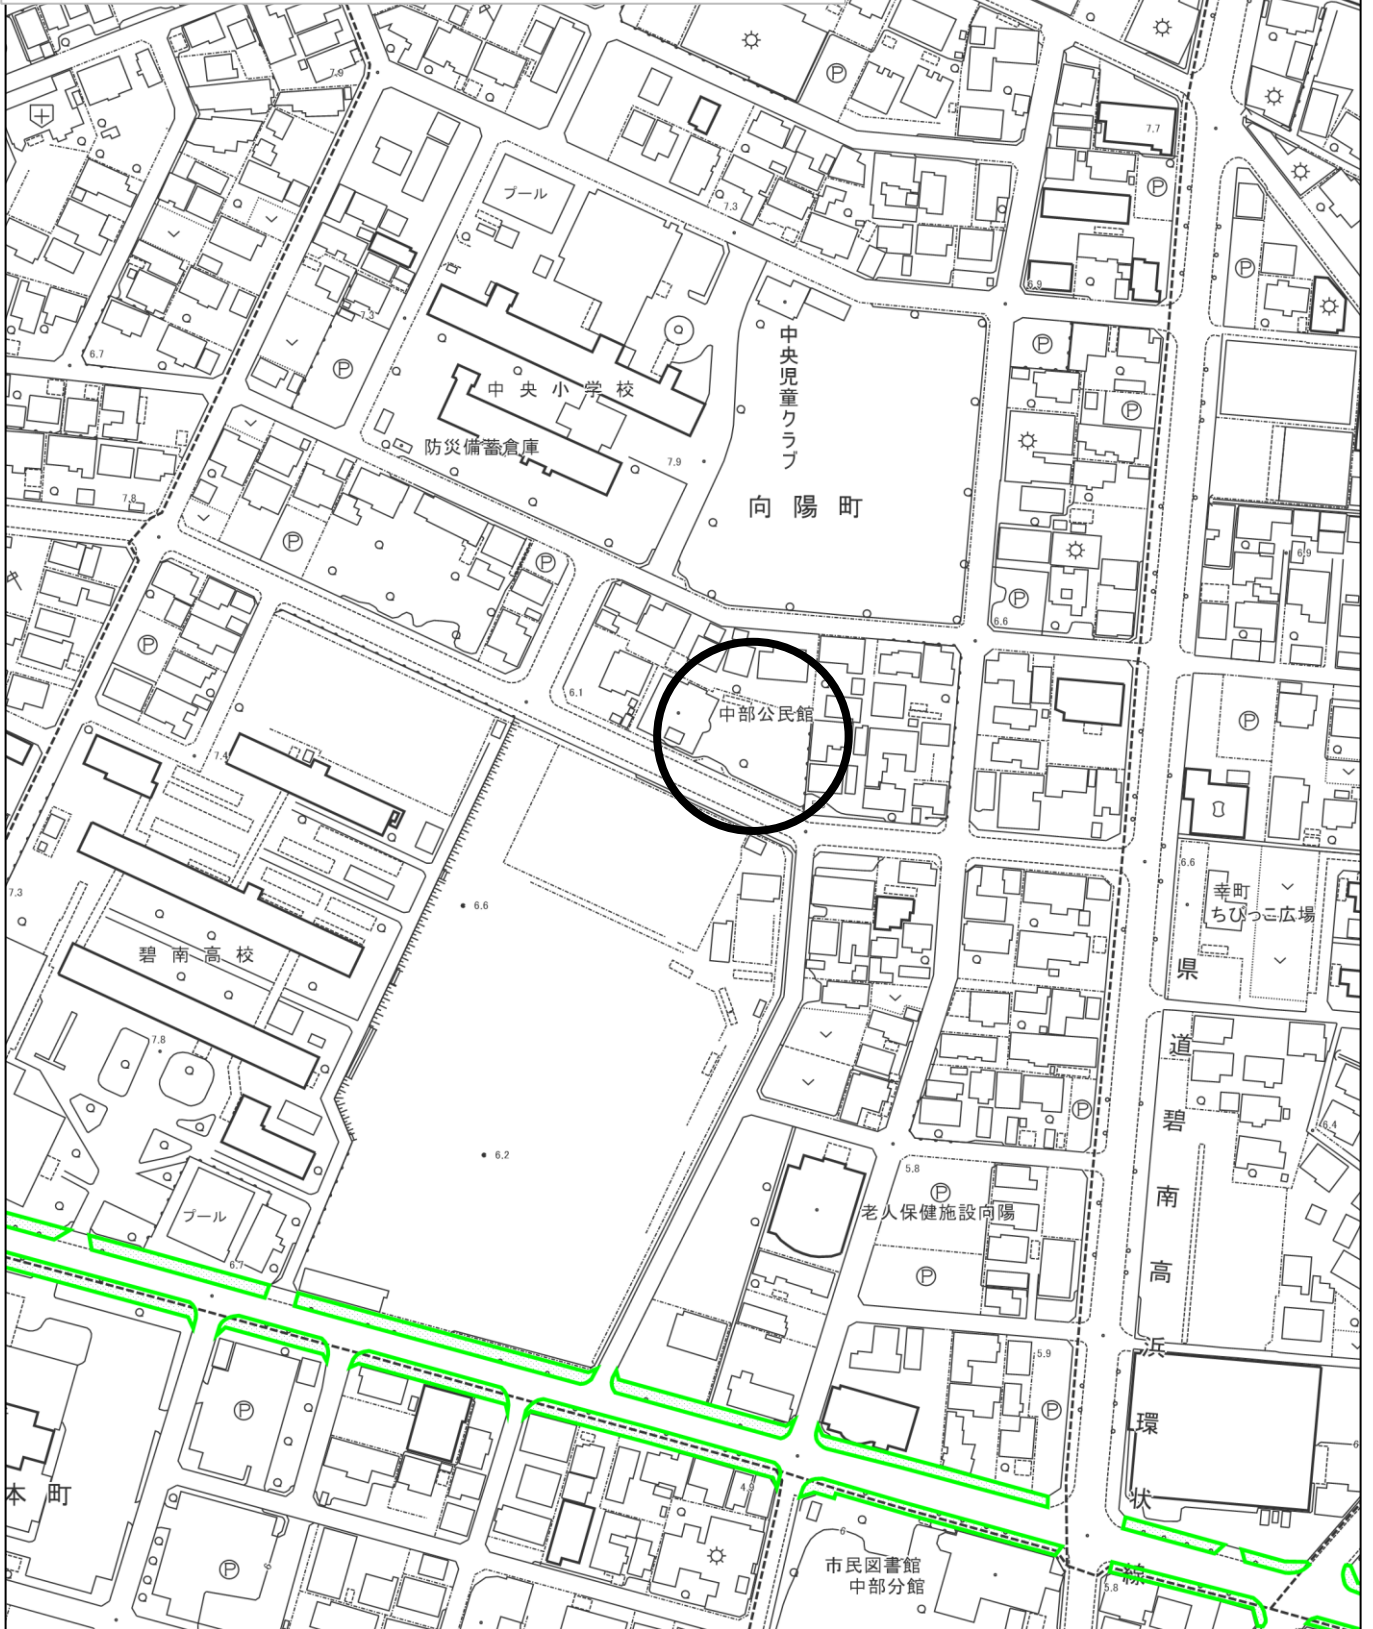

中央西部地区(3-1)

資源ごみステーション位置図

①熊野神社前(天王町1・4・5丁目)

縮尺 1 : 2500

中央西部地区(3-2)

資源ごみステーション位置図

②天王ステーション【天王区民館】(天王町2・3・6・7丁目)

縮尺 1 : 2500

2015105 0 10 20 30 40 50 60

中央西部地区(3-3)

資源ごみステーション位置図

③野田公園(栄町1・3丁目、野田町の一部)

中央西部地区(3-4)

資源ごみステーション位置図

④中部公民館駐車場(栄町2・4丁目)

大浜北部地区(3-5)

資源ごみステーション位置図

⑤石橋ステーション【石橋町1-18】(大浜上町、石橋町、中松町)

大浜北部地区(3-6)

資源ごみステーション位置図

⑥市役所東駐車場(松本町、沢渡町の一部、野田町、善明町1丁目)

大浜北部地区(3-8)

資源ごみステーション位置図

⑧コパンスイミング西(作塚町1丁目、3丁目の一部)

縮尺 1 : 2500

大浜北部地区(3-9)

資源ごみステーション位置図

⑨善明町ステーション【磯正工業所北隣】
(善明町2・3丁目、羽根町4-18ル・シェル)

縮尺 1 : 2500

大浜北部地区(3-10)

資源ごみステーション位置図

⑩碧南駅前(中町、羽根町の一部、音羽町)