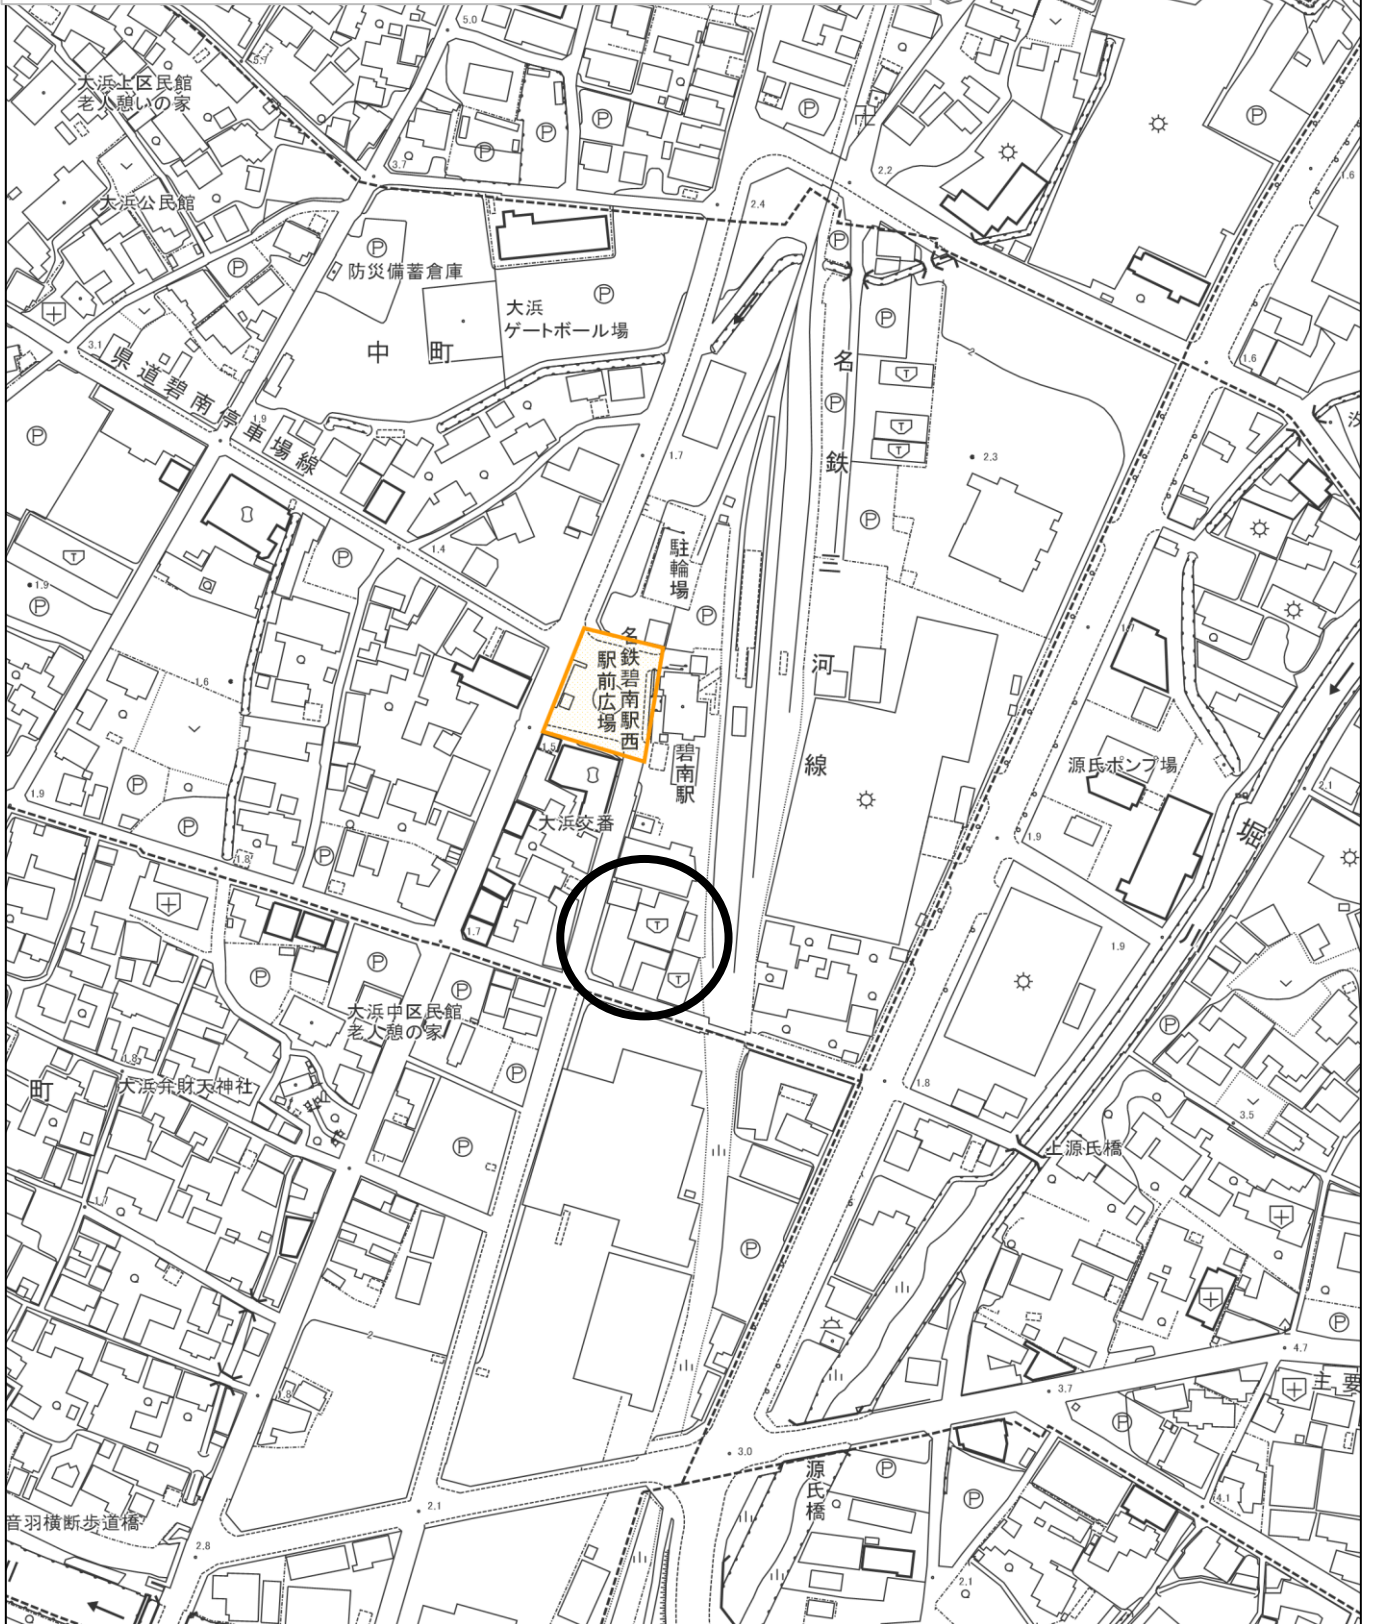

中央西部地区(3-1)

資源ごみステーション位置図

①熊野神社前(天王町1・4・5丁目)

縮尺 1 : 2500

中央西部地区(3-2)

資源ごみステーション位置図

②天王ステーション【天王区民館】(天王町2・3・6・7丁目)

縮尺 1 : 2500

資源ごみステーション位置図

⑤石橋ステーション【石橋町1-18】(大浜上町、石橋町、中松町)

大浜北部地区(3-6)

資源ごみステーション位置図

⑥市役所東駐車場(松本町、沢渡町の一部、野田町、善明町1丁目)

大浜北部地区(3-8)

資源ごみステーション位置図

⑧コパンスイミング西(作塚町1丁目、3丁目の一部)

縮尺 1 : 2500

大浜北部地区(3-9)

資源ごみステーション位置図

⑨善明町ステーション【磯正工業所北隣】
(善明町2・3丁目、羽根町4-18ル・シェル)

縮尺 1 : 2500

大浜北部地区(3-10)

資源ごみステーション位置図

⑩碧南駅前(中町、羽根町の一部、音羽町)

縮尺 1 : 2500

大浜北部地区(3-11)

資源ごみステーション位置図

⑪臨海野球場南(浜寺町)

縮尺 1 : 2500