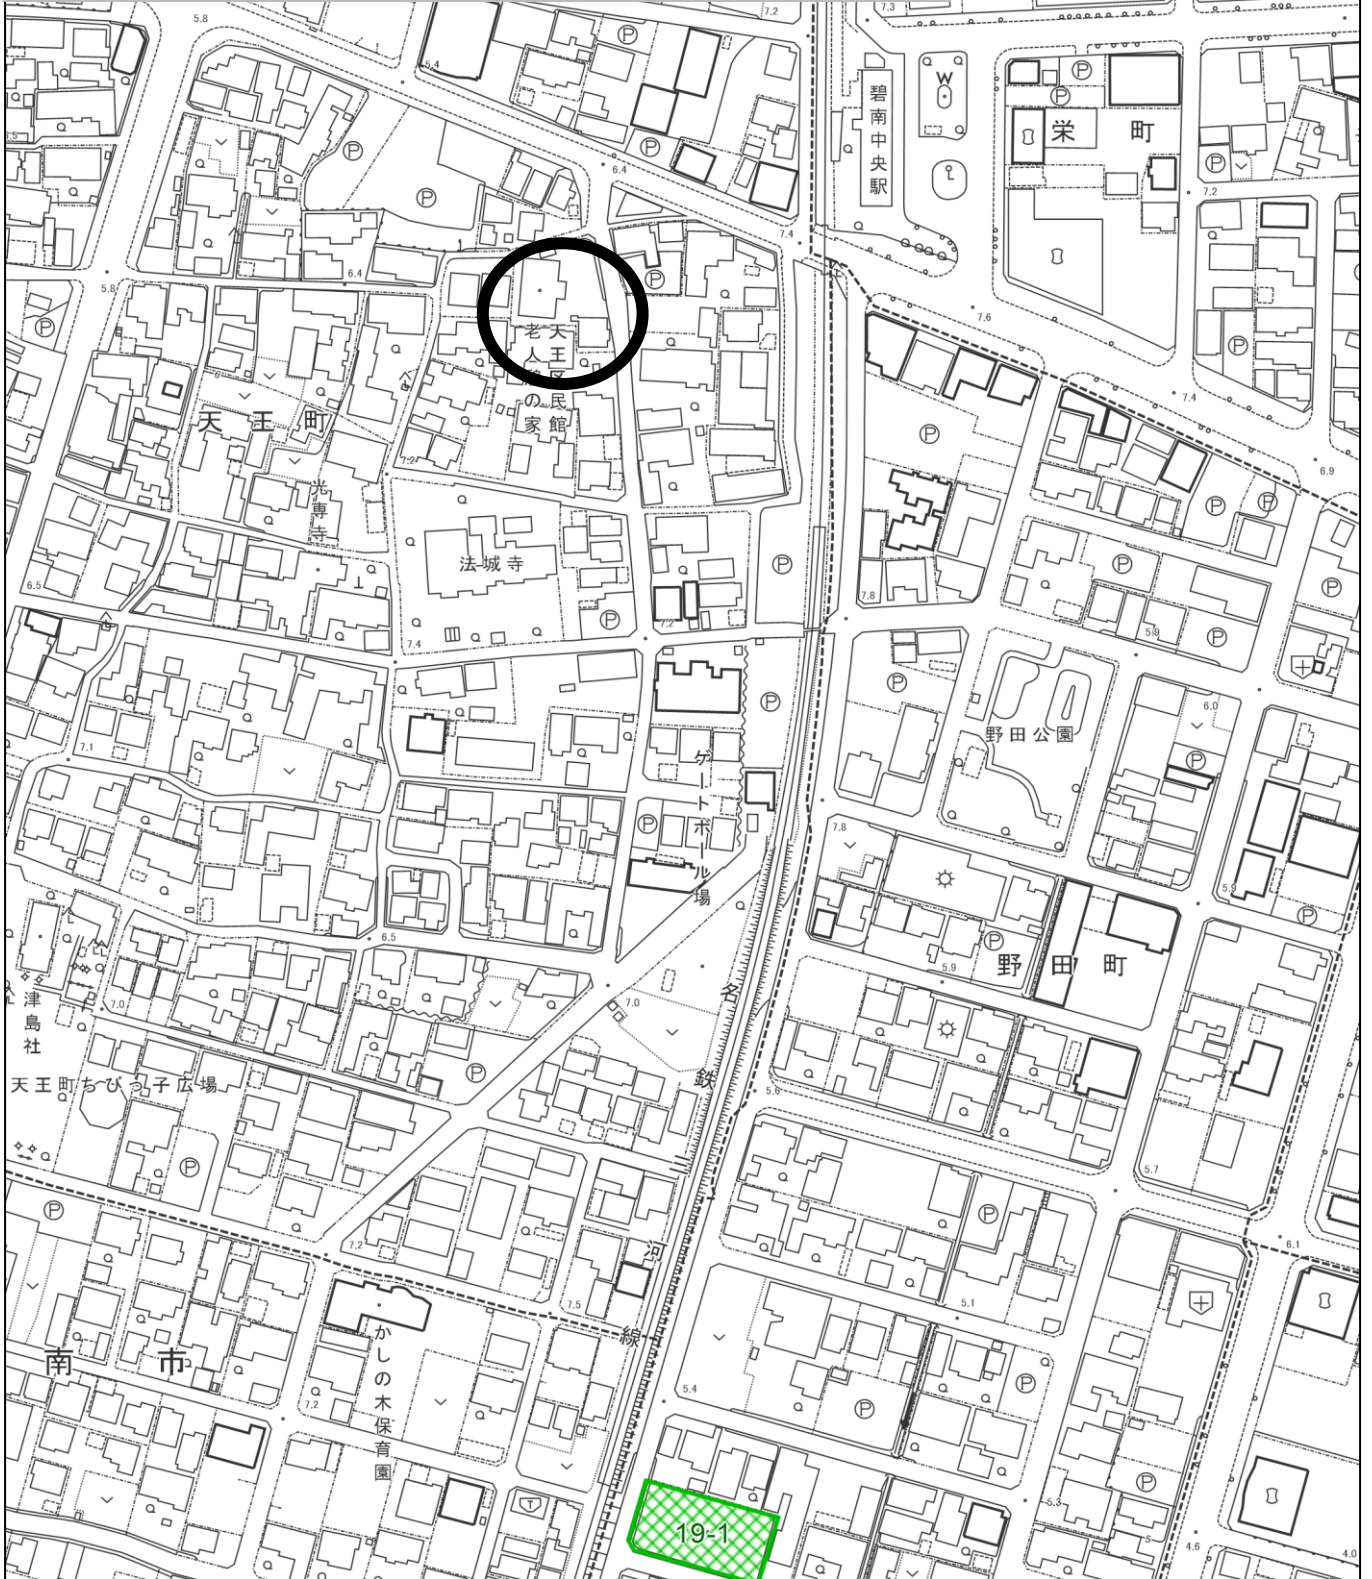

中央西部地区(3-1)

資源ごみステーション位置図

①熊野神社前(天王町1・4・5丁目)

縮尺 1 : 2500

中央西部地区(3-2)

資源ごみステーション位置図

②天王ステーション【天王区民館】(天王町2・3・6・7丁目)

縮尺 1 : 2500

2015105 0 10 20 30 40 50 60

中央西部地区(3-3)

資源ごみステーション位置図

③野田公園(栄町1・3丁目、野田町の一部)

中央西部地区(3-4)

資源ごみステーション位置図

④中部公民館駐車場(栄町2・4丁目)

大浜北部地区(3-5)

資源ごみステーション位置図

⑤石橋ステーション【石橋町1-18】(大浜上町、石橋町、中松町)

大浜北部地区(3-6)

資源ごみステーション位置図

⑥市役所東駐車場(松本町、沢渡町の一部、野田町、善明町1丁目)

大浜北部地区(3-8)

資源ごみステーション位置図

⑧コパンスイミング西(作塚町1丁目、3丁目の一部)

縮尺 1 : 2500

大浜北部地区(3-9)

資源ごみステーション位置図

⑨善明町ステーション【磯正工業所北隣】
(善明町2・3丁目、羽根町4-18ル・シェル)

縮尺 1 : 2500

大浜北部地区(3-10)

資源ごみステーション位置図

⑩碧南駅前(中町、羽根町の一部、音羽町)