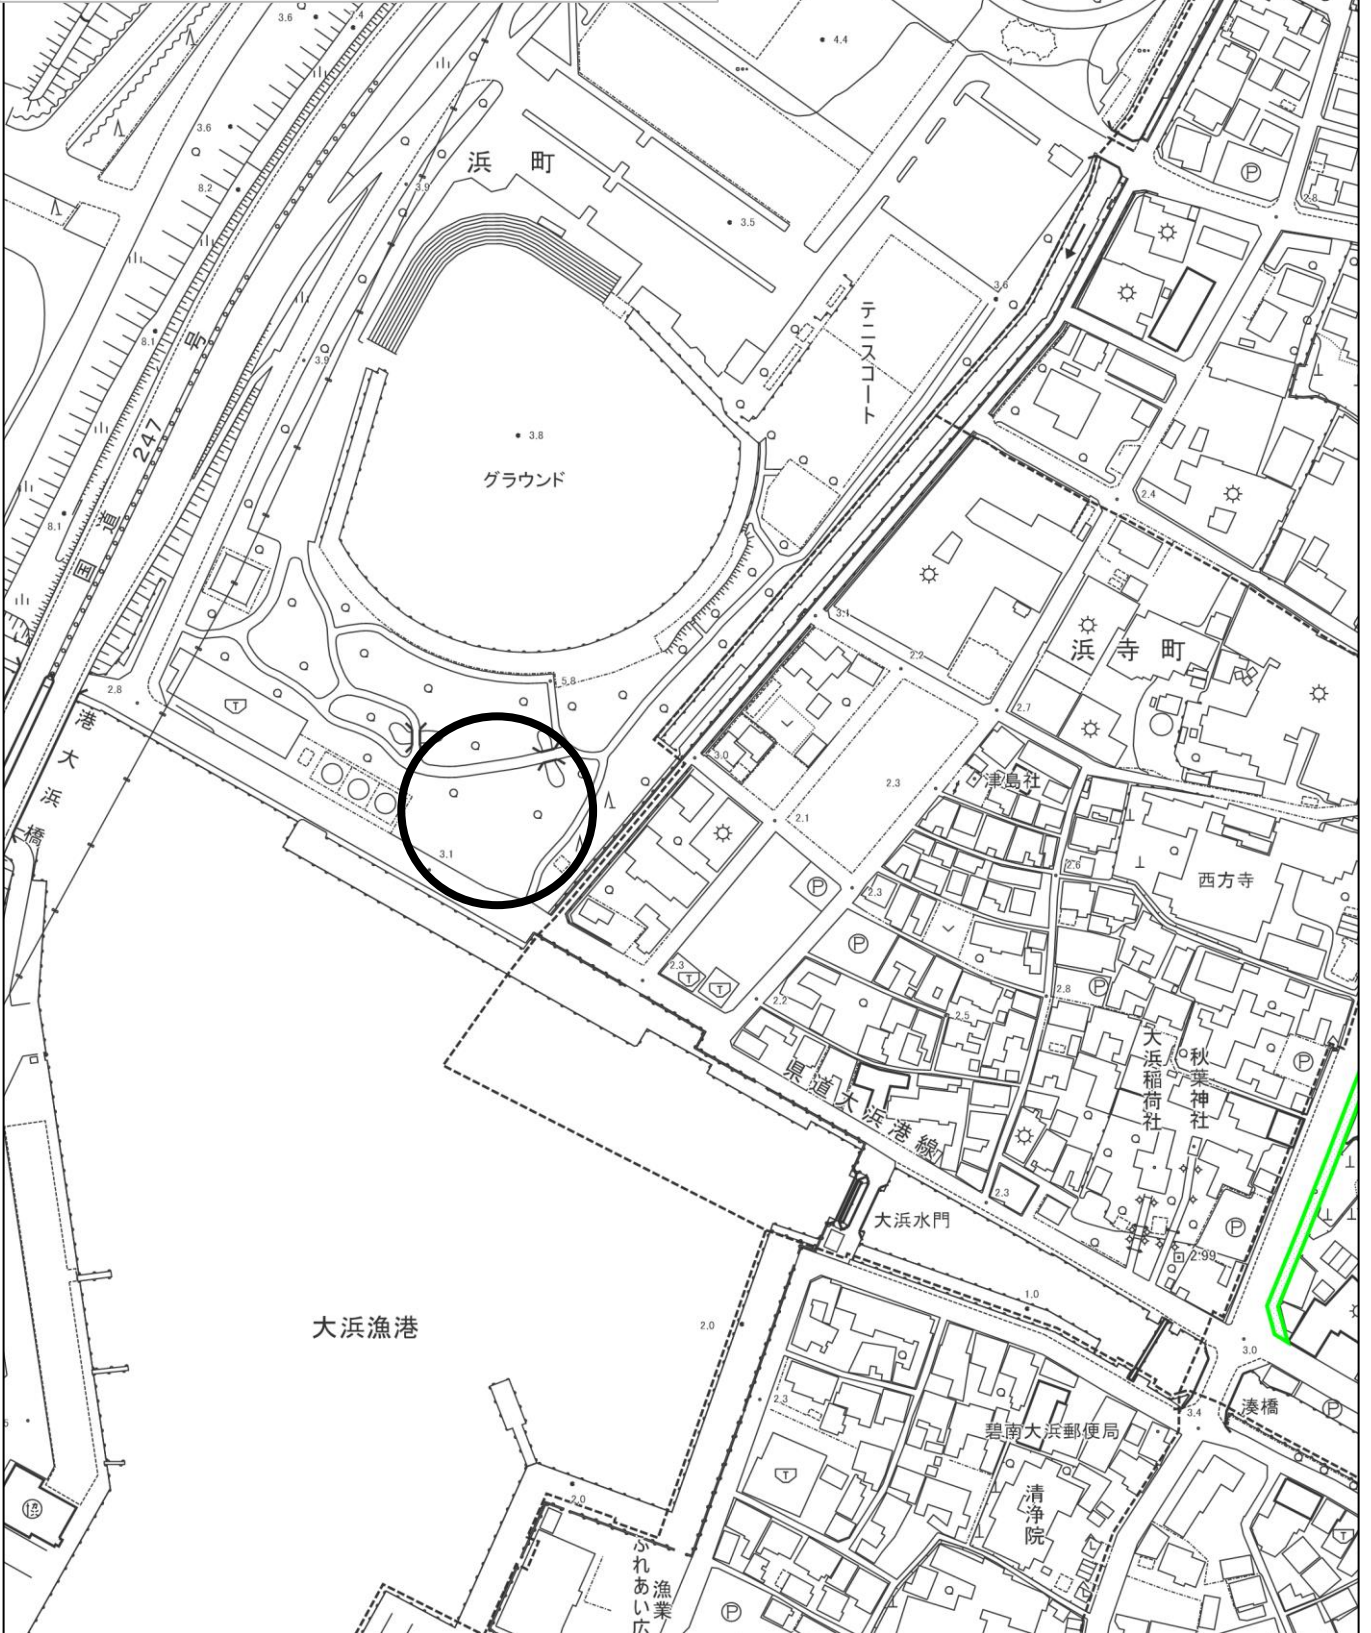

中央西部地区(3-1)

資源ごみステーション位置図

①熊野神社前(天王町1・4・5丁目)

縮尺 1 : 2500

中央西部地区(3-2)

資源ごみステーション位置図

②天王ステーション【天王区民館】(天王町2・3・6・7丁目)

縮尺 1 : 2500

資源ごみステーション位置図

⑤石橋ステーション【石橋町1-18】(大浜上町、石橋町、中松町)

大浜北部地区(3-6)

資源ごみステーション位置図

⑥市役所東駐車場(松本町、沢渡町の一部、野田町、善明町1丁目)

大浜北部地区(3-8)

資源ごみステーション位置図

⑧コパンスイミング西(作塚町1丁目、3丁目の一部)

縮尺 1 : 2500

大浜北部地区(3-9)

資源ごみステーション位置図

⑨善明町ステーション【磯正工業所北隣】
(善明町2・3丁目、羽根町4-18ル・シェル)

縮尺 1 : 2500

大浜北部地区(3-10)

資源ごみステーション位置図

⑩碧南駅前(中町、羽根町の一部、音羽町)

縮尺 1 : 2500

大浜北部地区(3-11)

資源ごみステーション位置図

⑪臨海野球場南(浜寺町)

縮尺 1 : 2500