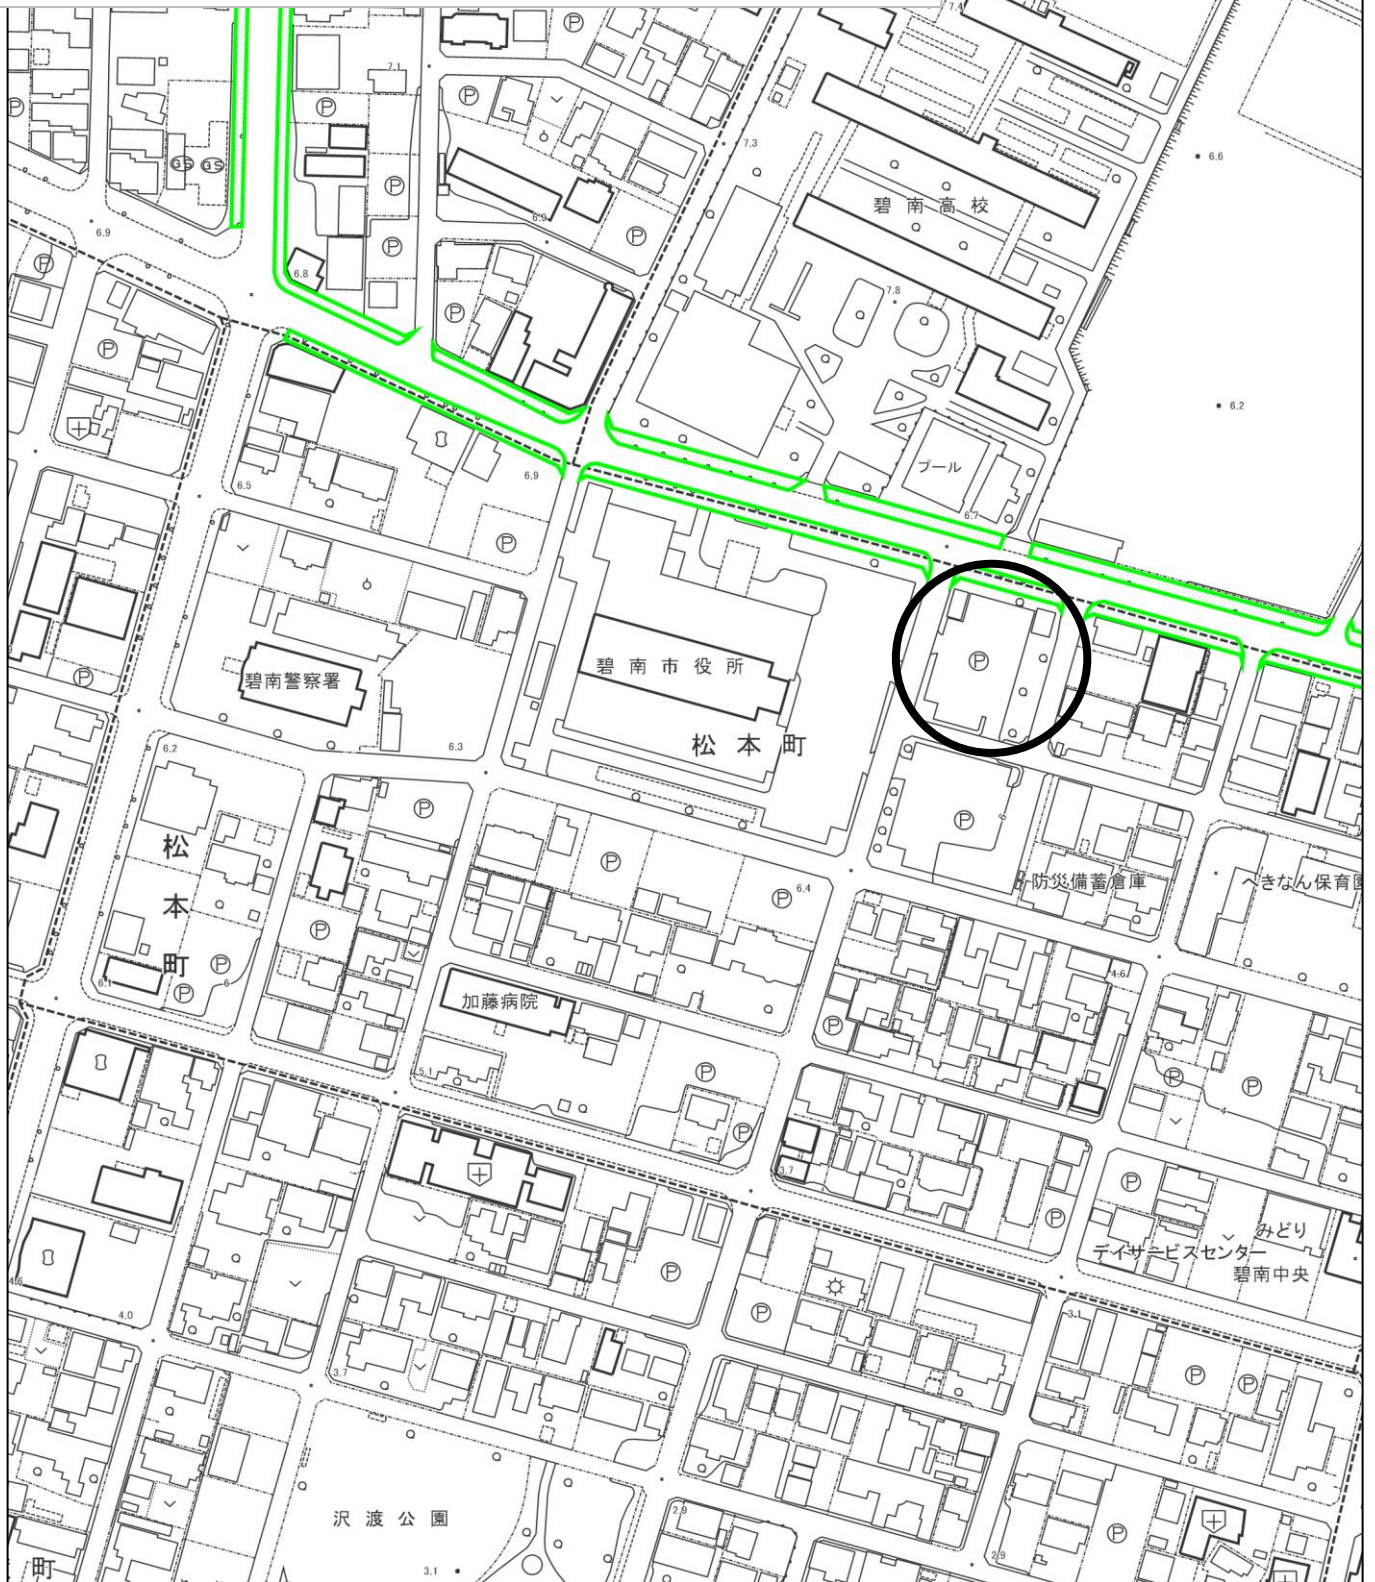

中央西部地区(3-1)

資源ごみステーション位置図

①熊野神社前(天王町1・4・5丁目)

縮尺 1 : 2500

中央西部地区(3-2)

資源ごみステーション位置図

②天王ステーション【天王区民館】(天王町2・3・6・7丁目)

縮尺 1 : 2500

2015105 0 10 20 30 40 50 60

中央西部地区(3-3)

資源ごみステーション位置図

③野田公園(栄町1・3丁目、野田町の一部)

中央西部地区(3-4)

資源ごみステーション位置図

④中部公民館駐車場(栄町2・4丁目)

大浜北部地区(3-5)

資源ごみステーション位置図

⑤石橋ステーション【石橋町1-18】(大浜上町、石橋町、中松町)

大浜北部地区(3-6)

資源ごみステーション位置図

⑥市役所東駐車場(松本町、沢渡町の一部、野田町、善明町1丁目)

大浜北部地区(3-8)

資源ごみステーション位置図

⑧コパンスイミング西(作塚町1丁目、3丁目の一部)

縮尺 1 : 2500

大浜北部地区(3-9)

資源ごみステーション位置図

⑨善明町ステーション【磯正工業所北隣】
(善明町2・3丁目、羽根町4-18ル・シェル)

縮尺 1 : 2500

大浜北部地区(3-10)

資源ごみステーション位置図

⑩碧南駅前(中町、羽根町の一部、音羽町)