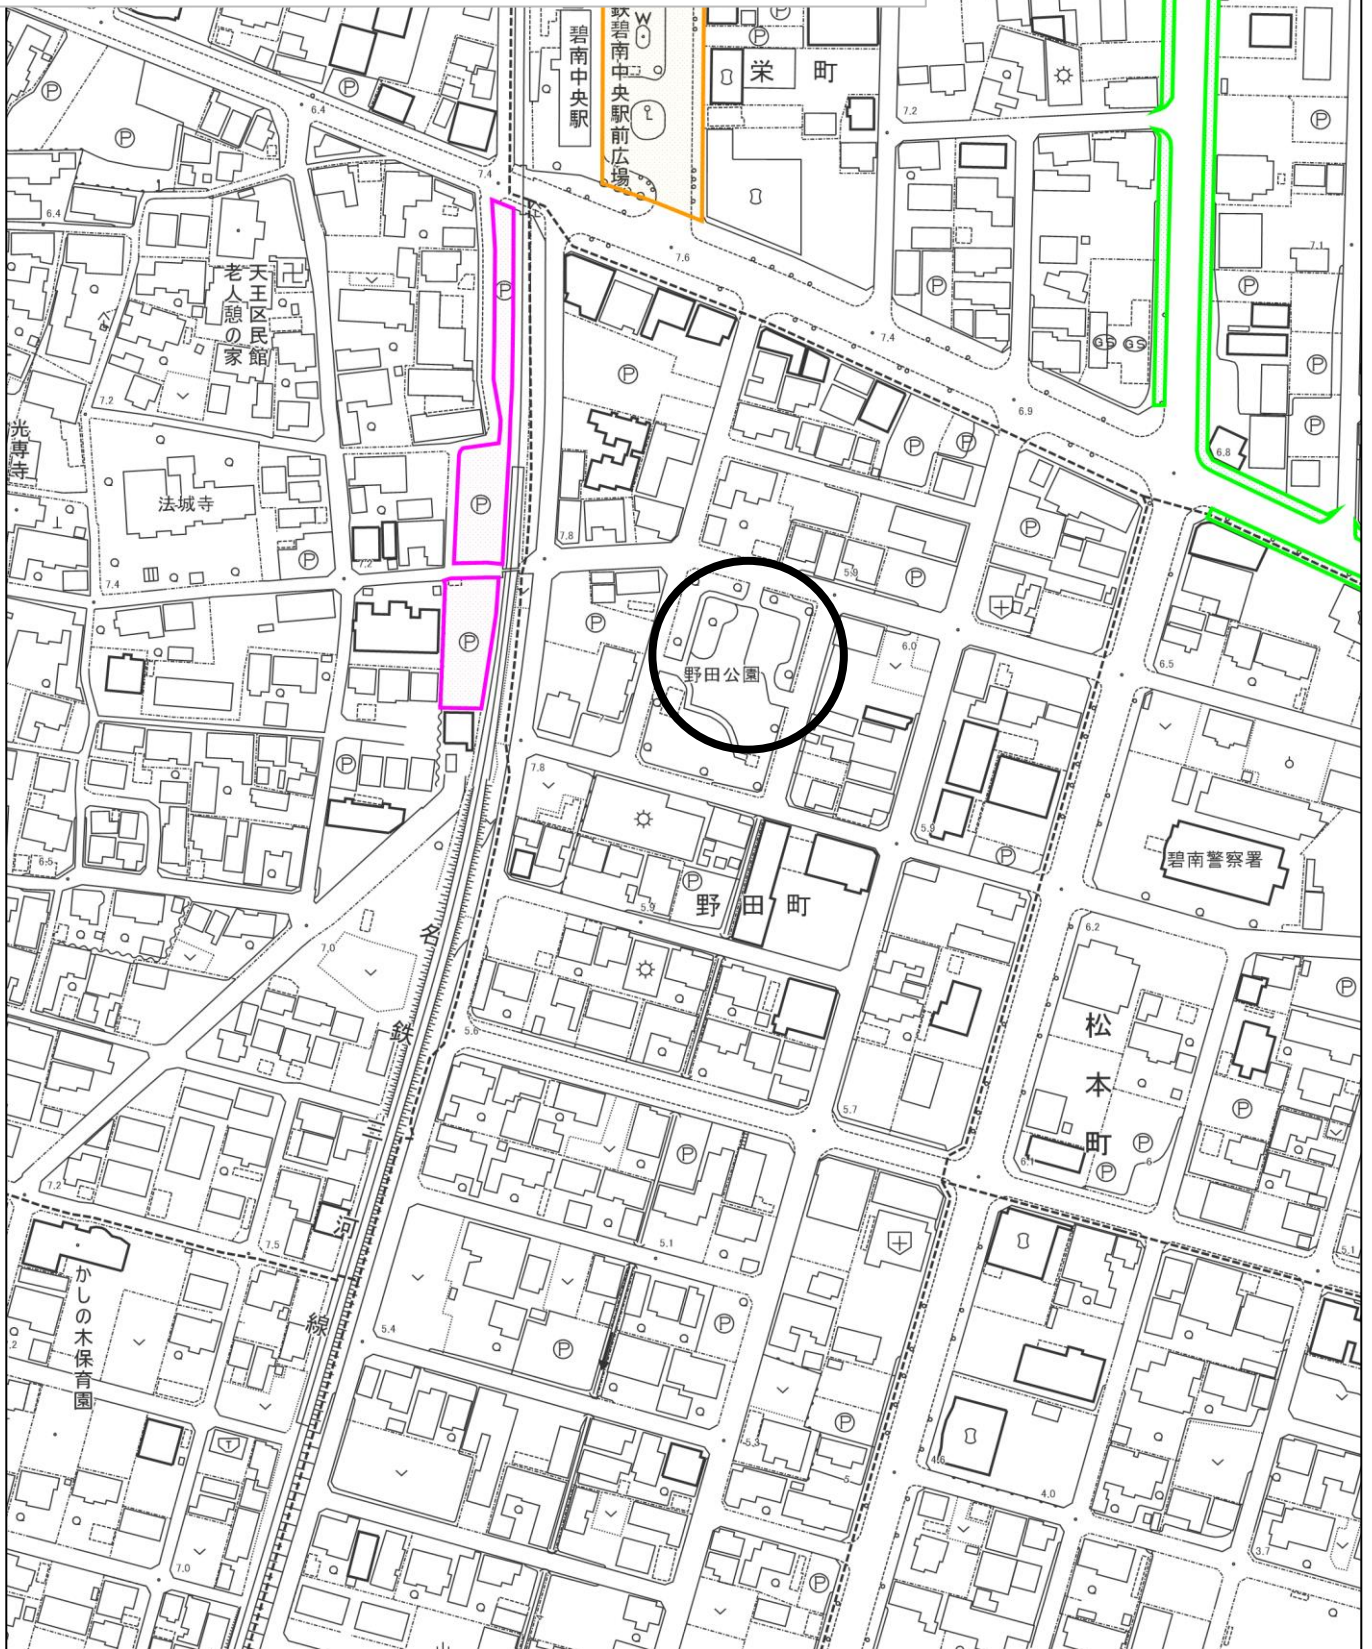

中央西部地区(3-1)

資源ごみステーション位置図

①熊野神社前(天王町1・4・5丁目)

縮尺 1 : 2500

中央西部地区(3-2)

資源ごみステーション位置図

②天王ステーション【天王区民館】(天王町2・3・6・7丁目)

縮尺 1 : 2500

2015105 0 10 20 30 40 50 60

中央西部地区(3-3)

資源ごみステーション位置図

③野田公園(栄町1・3丁目、野田町の一部)

中央西部地区(3-4)

資源ごみステーション位置図

④中部公民館駐車場(栄町2・4丁目)

大浜北部地区(3-5)

資源ごみステーション位置図

⑤石橋ステーション【石橋町1-18】(大浜上町、石橋町、中松町)

大浜北部地区(3-6)

資源ごみステーション位置図

⑥市役所東駐車場(松本町、沢渡町の一部、野田町、善明町1丁目)

大浜北部地区(3-8)

資源ごみステーション位置図

⑧コパンスイミング西(作塚町1丁目、3丁目の一部)

縮尺 1 : 2500

大浜北部地区(3-9)

資源ごみステーション位置図

⑨善明町ステーション【磯正工業所北隣】
(善明町2・3丁目、羽根町4-18ル・シェル)

縮尺 1 : 2500

大浜北部地区(3-10)

資源ごみステーション位置図

⑩碧南駅前(中町、羽根町の一部、音羽町)