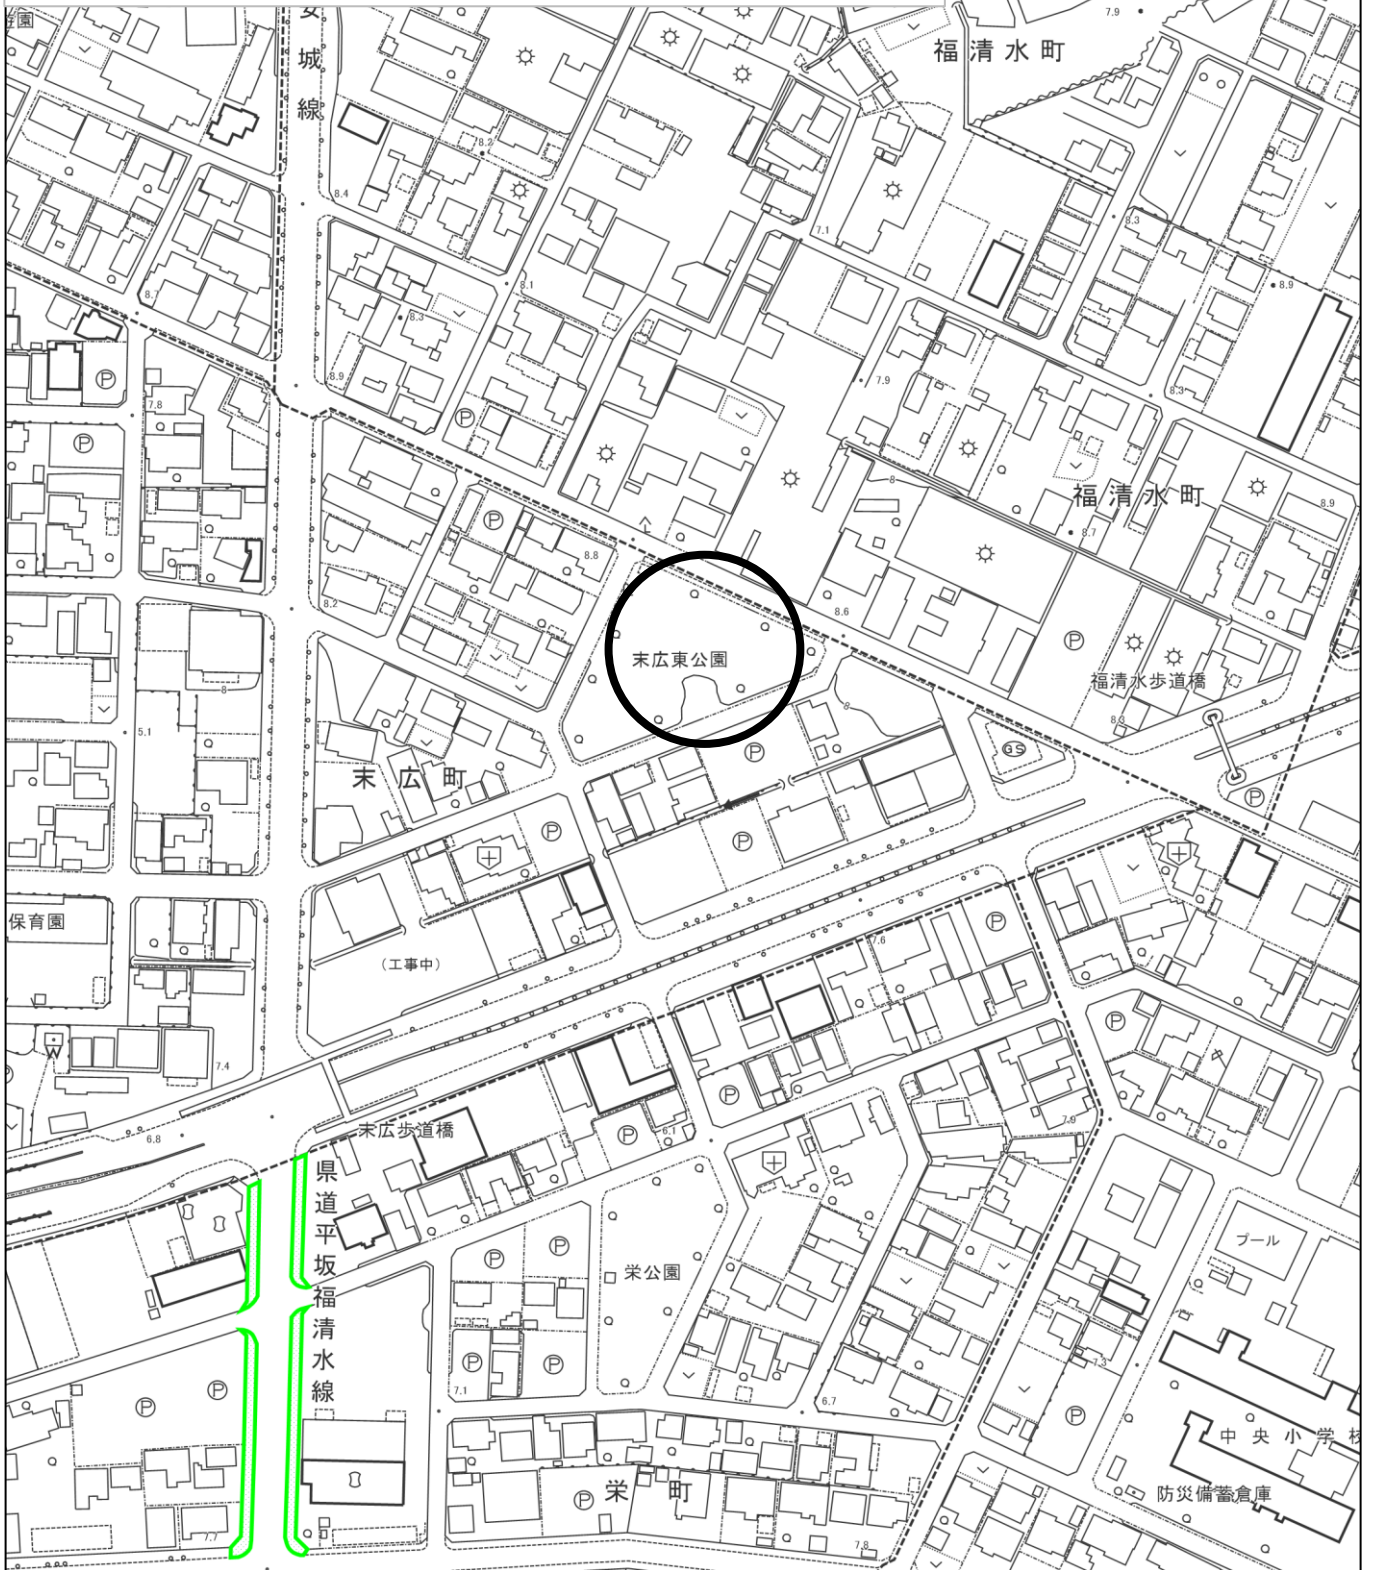

中央東部地区(4-1)

資源ごみステーション位置図

①道場山西公園(道場山町1・2丁目、宮後町1・3丁目)

縮尺 1 : 2500

中央東部地区(4-2)

資源ごみステーション位置図

②道場山神明社【宮後町2丁目】(道場山町3・4丁目、宮後町2・4丁目)

縮尺 1 : 2500

中央東部地区(4-3)

資源ごみステーション位置図

③末広公園(末広町1・2丁目、道場山町5丁目)

縮尺 1 : 2500

中央東部地区(4-4)

資源ごみステーション位置図

④末広東公園(末広町3丁目、福清水町1・3丁目、4丁目の一部、植出町1~3・5丁目)

中央東部地区

資源ごみステーション位置図

⑤ 植出町ステーション【酒のすぎた駐車場】 (中後町、植出町)

縮尺 1 : 2500

20 1500 0 10 20 30 40 50 60

中央東部地区(4-6)

資源ごみステーション位置図

⑥中央幼稚園駐車場(幸町1~3丁目、 中後町2~4丁目)

縮尺 1 : 2500

⑩中山町ちびっ子広場(中山町、尾城町3~5丁目)

縮尺 1 : 2500