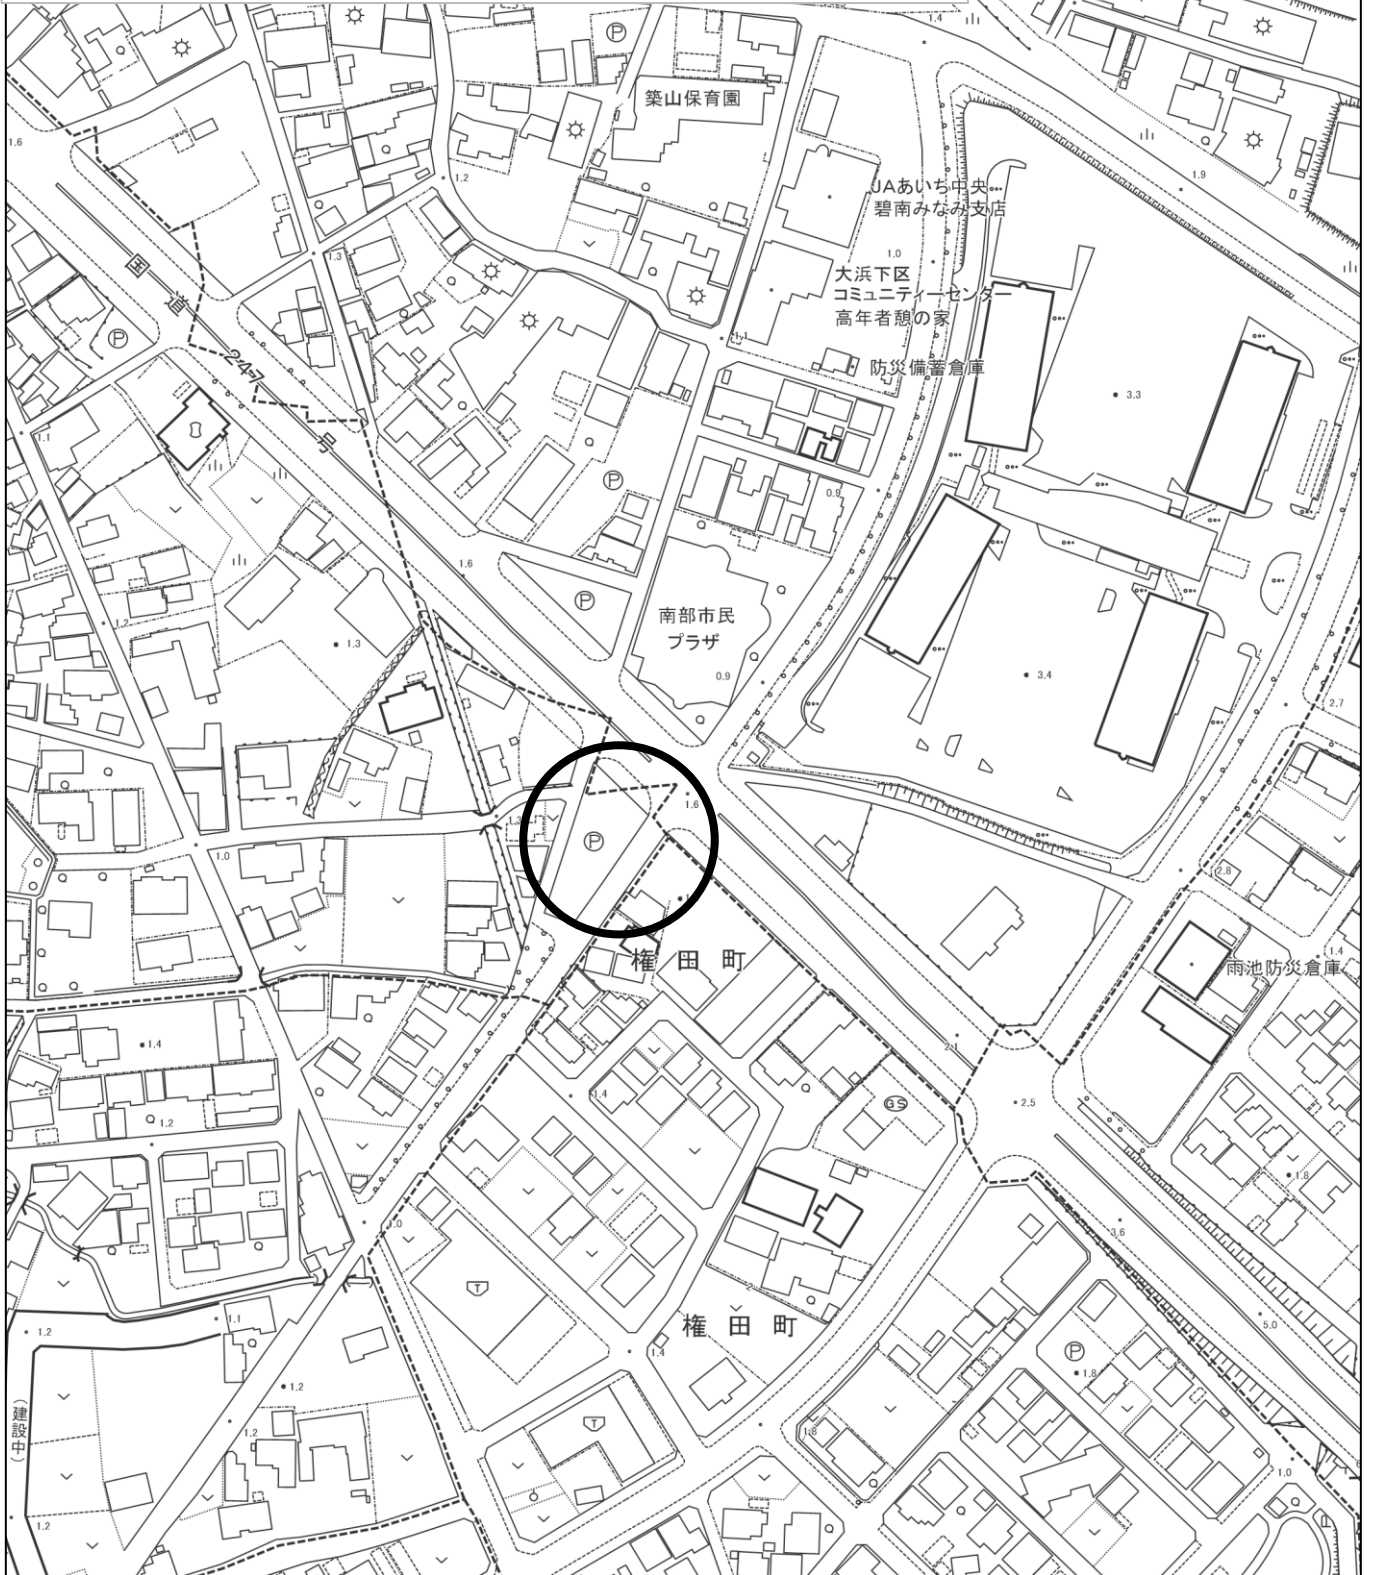

大浜南部地区(5-2)

資源ごみステーション位置図

②南部市民プラザ西駐車場(塩浜町、錦町)

大浜南部地区(5-3)

資源ごみステーション位置図

③玉津浦グランド駐車場(西浜町)

縮尺 1 : 2500

大浜南部地区(5-4)

資源ごみステーション位置図

④南部市民プラザ南駐車場(伊勢町、権田町、浜田町)

大浜南部地区(5-5)

資源ごみステーション位置図

⑤下山公園(入船町)

大浜南部地区(5-6)

資源ごみステーション位置図

⑥大浜熊野大神社東駐車場(宮町、若松町)

大浜南部地区(5-7)

資源ごみステーション位置図

⑦ 権現北公園北側(権現町、岬町)

縮尺 1 : 2500

大浜南部地区(5-8)

資源ごみステーション位置図

⑧前浜町南三角地(前浜町、江口町、河方町、潮見町、中江町、中田町、稻荷町、葎生町)

大浜南部地区(5-9)
資源ごみステーション位置図
⑨川口農業センター前(川口町)