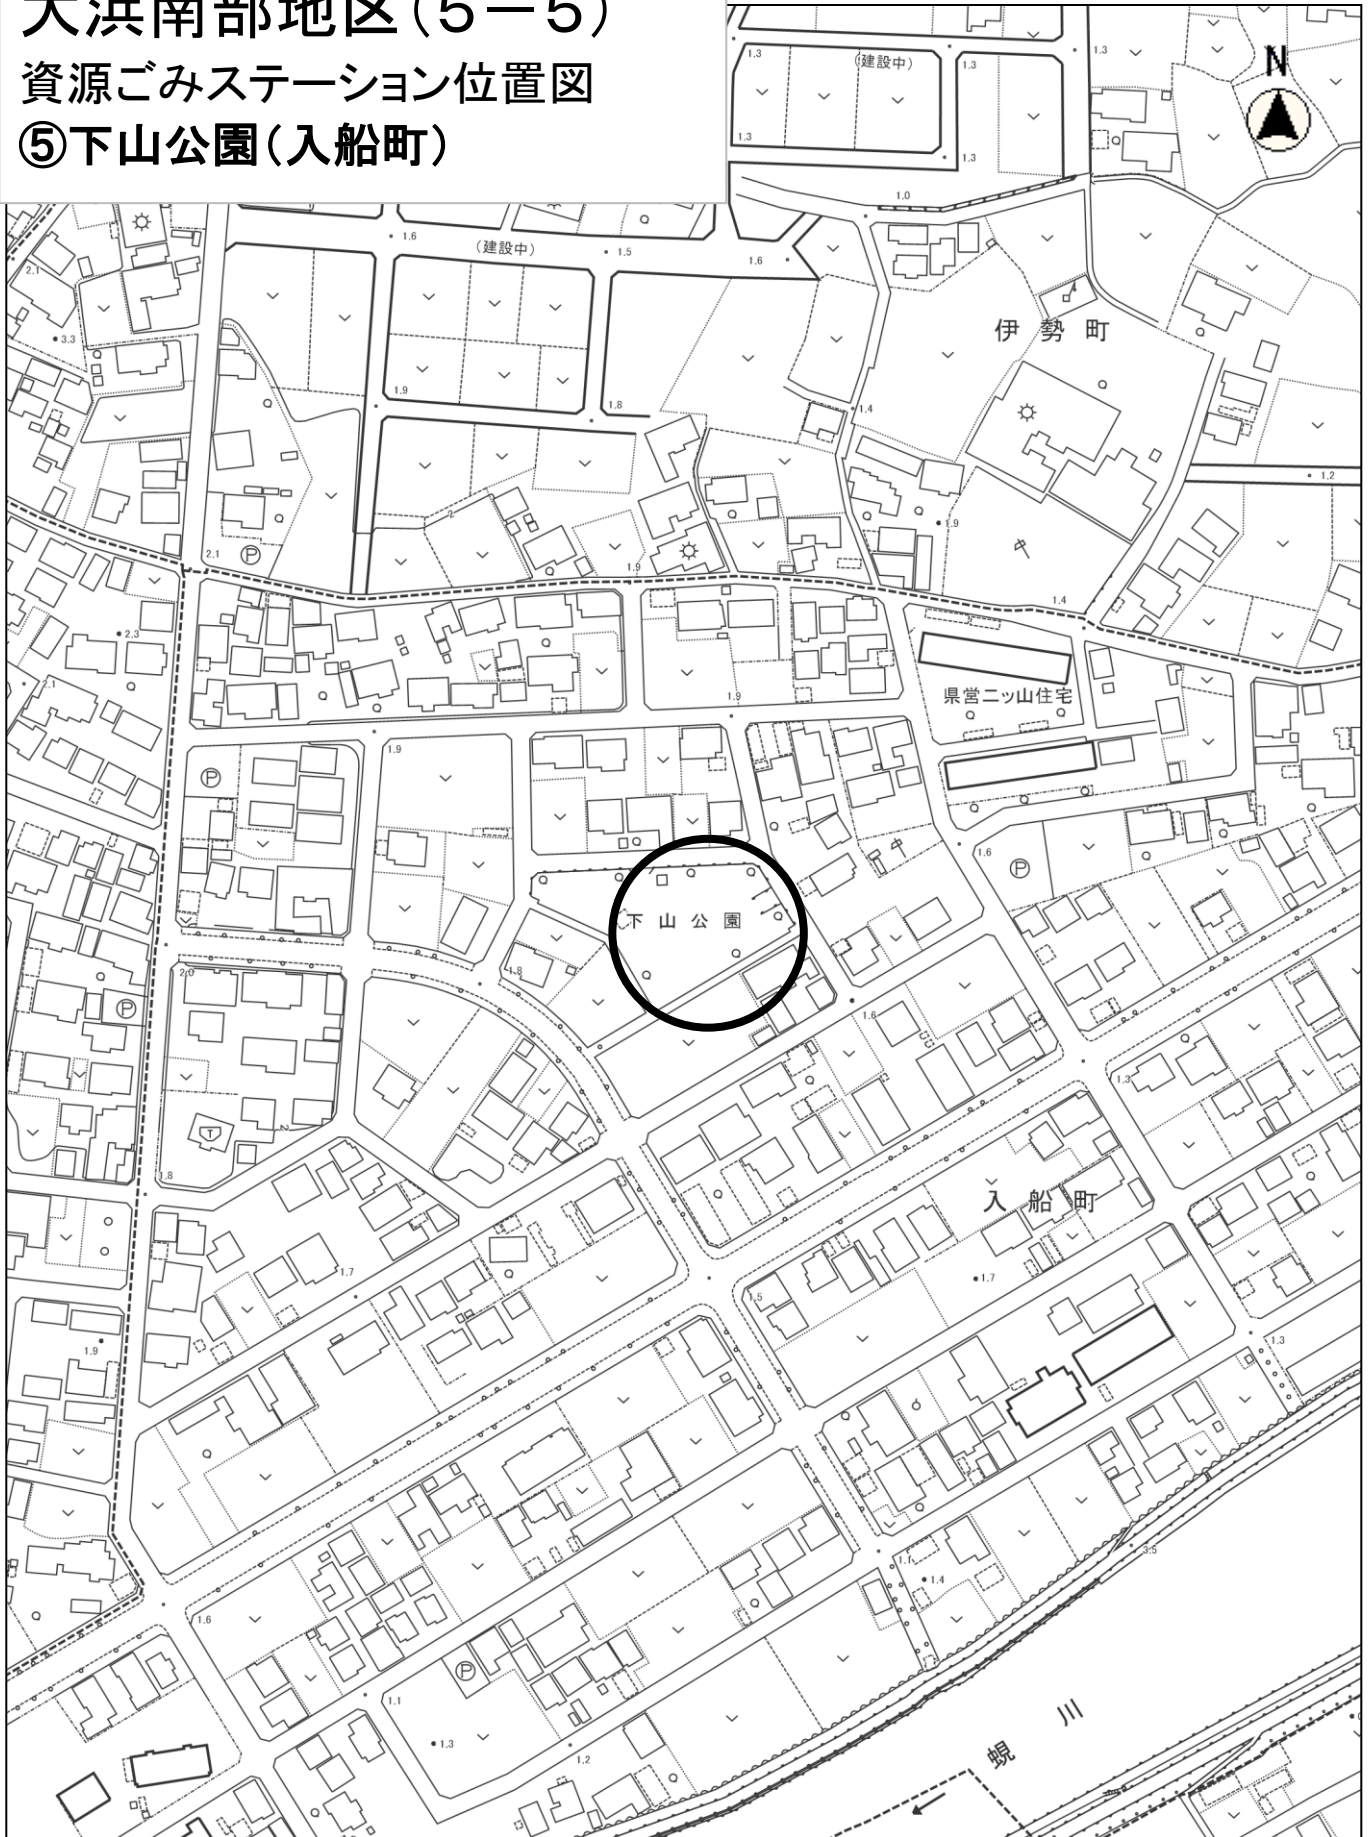

大浜南部地区(5-2)

資源ごみステーション位置図

②南部市民プラザ西駐車場(塩浜町、錦町)

大浜南部地区(5-3)

資源ごみステーション位置図

③玉津浦グランド駐車場(西浜町)

縮尺 1 : 2500

大浜南部地区(5-4)

資源ごみステーション位置図

④南部市民プラザ南駐車場(伊勢町、権田町、浜田町)

大浜南部地区(5-5)

資源ごみステーション位置図

⑤下山公園(入船町)

大浜南部地区(5-6)

資源ごみステーション位置図

⑥大浜熊野大神社東駐車場(宮町、若松町)

大浜南部地区(5-7)

資源ごみステーション位置図

⑦ 権現北公園北側(権現町、岬町)

縮尺 1 : 2500

大浜南部地区(5-8)

資源ごみステーション位置図

⑧前浜町南三角地(前浜町、江口町、河方町、潮見町、中江町、中田町、稻荷町、葎生町)

大浜南部地区(5-9)
資源ごみステーション位置図
⑨川口農業センター前(川口町)