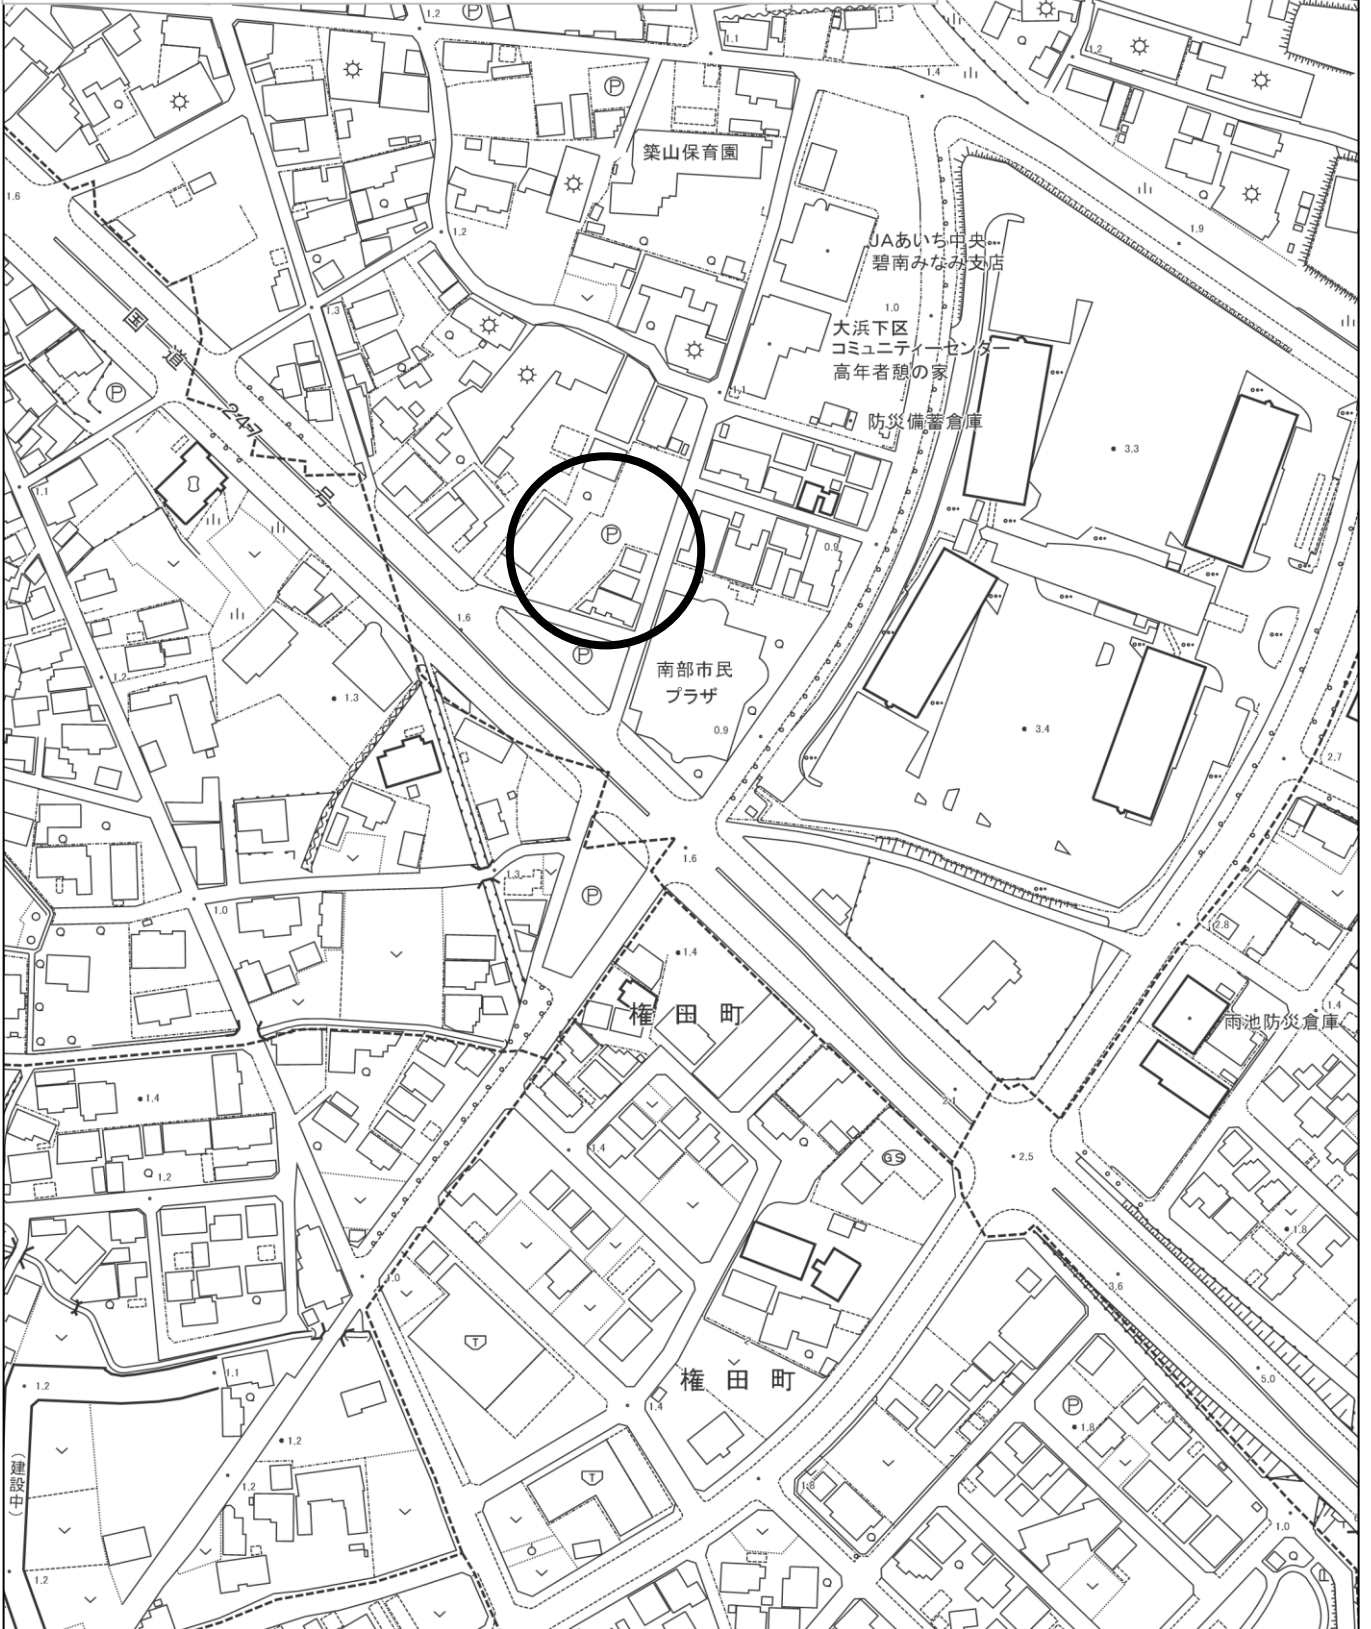

大浜南部地区(5-2)

資源ごみステーション位置図

②南部市民プラザ西駐車場(塩浜町、錦町)

大浜南部地区(5-3)

資源ごみステーション位置図

③玉津浦グランド駐車場(西浜町)

縮尺 1 : 2500

大浜南部地区(5-4)

資源ごみステーション位置図

④南部市民プラザ南駐車場(伊勢町、権田町、浜田町)

大浜南部地区(5-5)

資源ごみステーション位置図

⑤下山公園(入船町)

大浜南部地区(5-6)

資源ごみステーション位置図

⑥大浜熊野大神社東駐車場(宮町、若松町)

大浜南部地区(5-7)

資源ごみステーション位置図

⑦ 権現北公園北側(権現町、岬町)

縮尺 1 : 2500

大浜南部地区(5-8)

資源ごみステーション位置図

⑧前浜町南三角地(前浜町、江口町、河方町、潮見町、中江町、中田町、稻荷町、葎生町)

大浜南部地区(5-9)
資源ごみステーション位置図
⑨川口農業センター前(川口町)