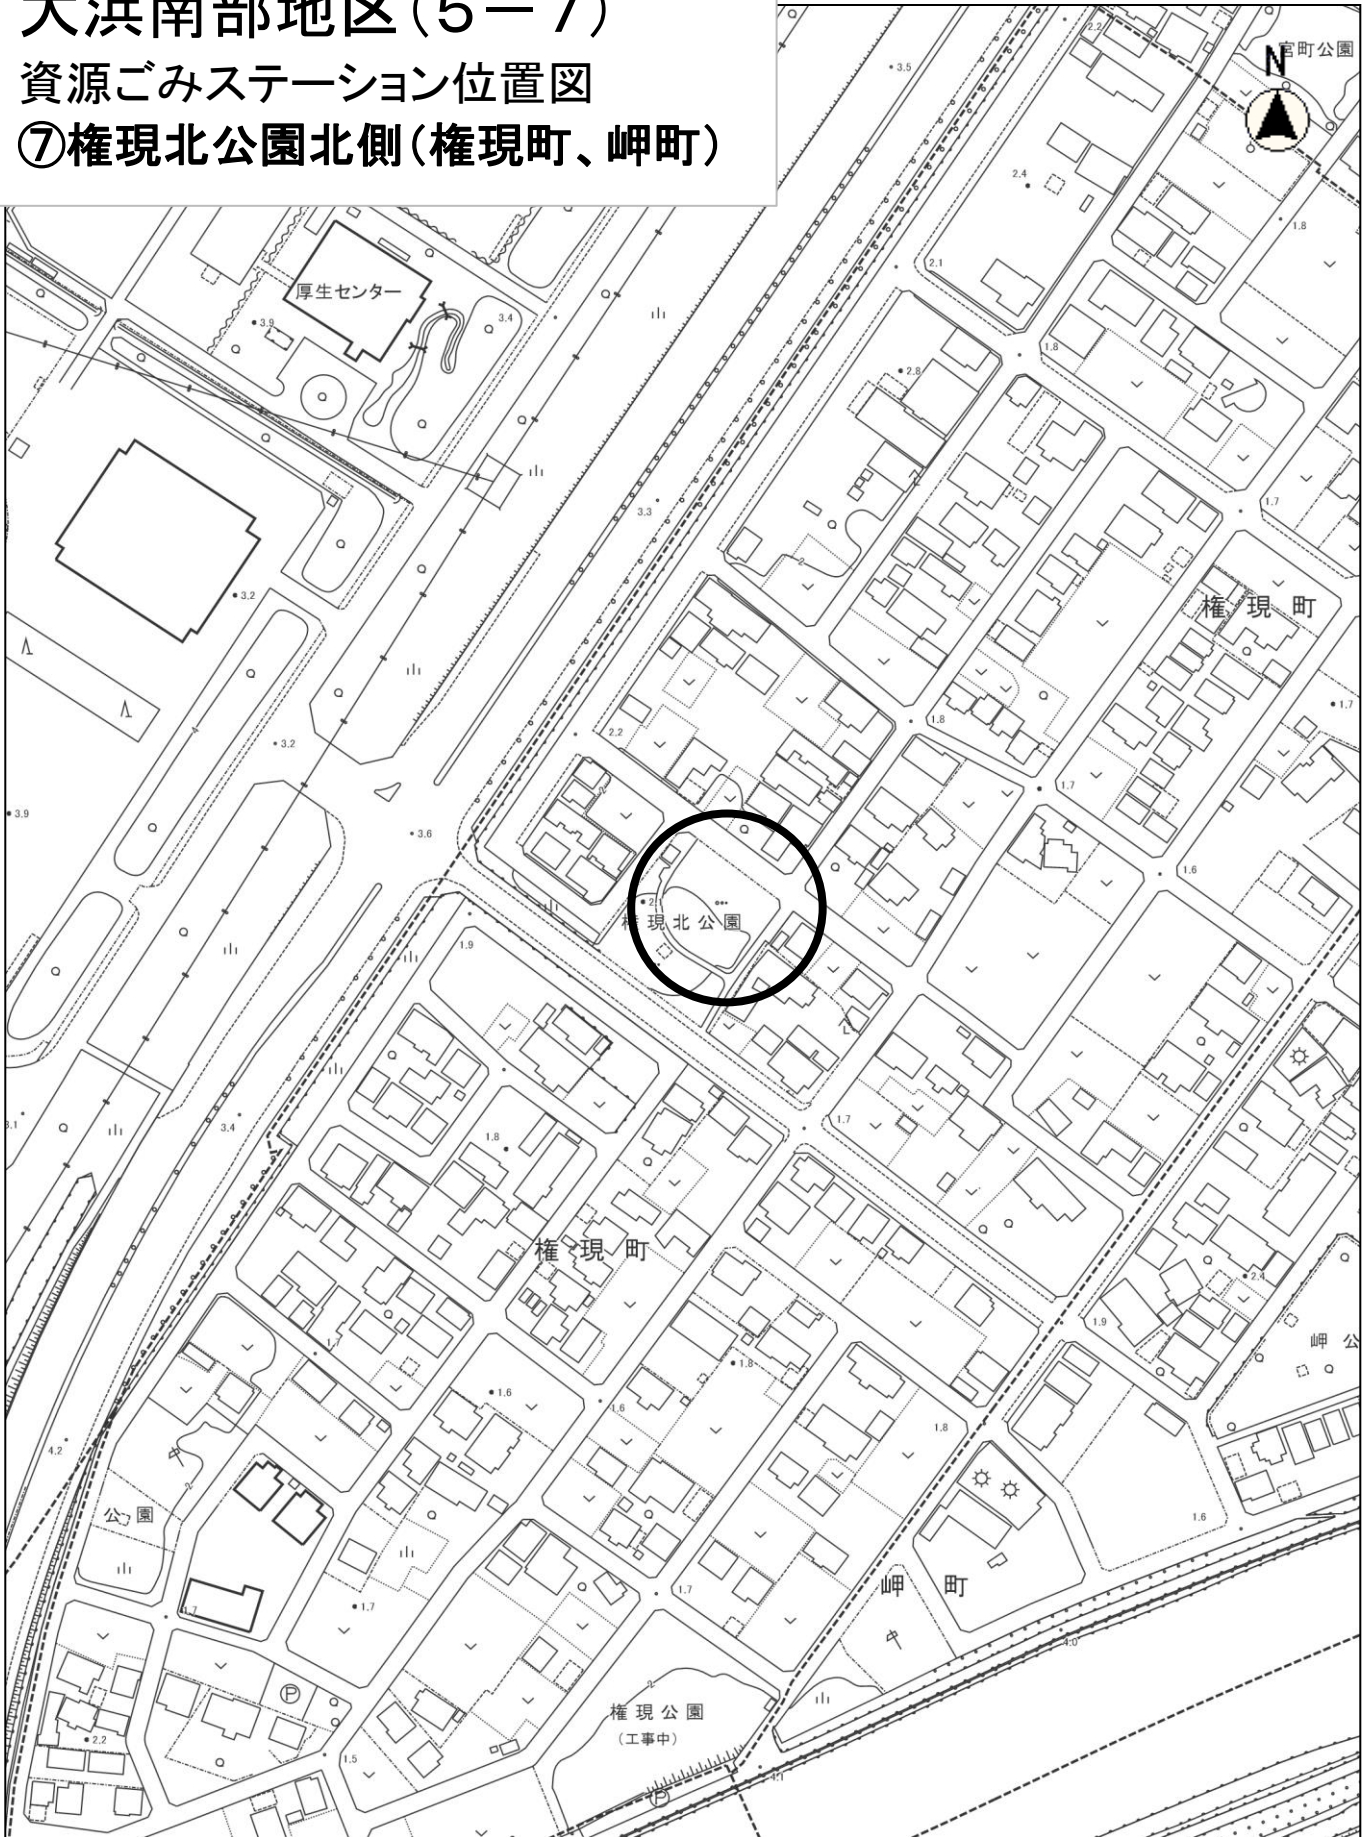

大浜南部地区(5-2)

資源ごみステーション位置図

②南部市民プラザ西駐車場(塩浜町、錦町)

大浜南部地区(5-3)

資源ごみステーション位置図

③玉津浦グランド駐車場(西浜町)

縮尺 1 : 2500

大浜南部地区(5-4)

資源ごみステーション位置図

④南部市民プラザ南駐車場(伊勢町、権田町、浜田町)

大浜南部地区(5-5)

資源ごみステーション位置図

⑤下山公園(入船町)

大浜南部地区(5-6)

資源ごみステーション位置図

⑥大浜熊野大神社東駐車場(宮町、若松町)

大浜南部地区(5-7)

資源ごみステーション位置図

⑦ 権現北公園北側(権現町、岬町)

縮尺 1 : 2500

大浜南部地区(5-8)

資源ごみステーション位置図

⑧前浜町南三角地(前浜町、江口町、河方町、潮見町、中江町、中田町、稻荷町、葎生町)

大浜南部地区(5-9)
資源ごみステーション位置図
⑨川口農業センター前(川口町)