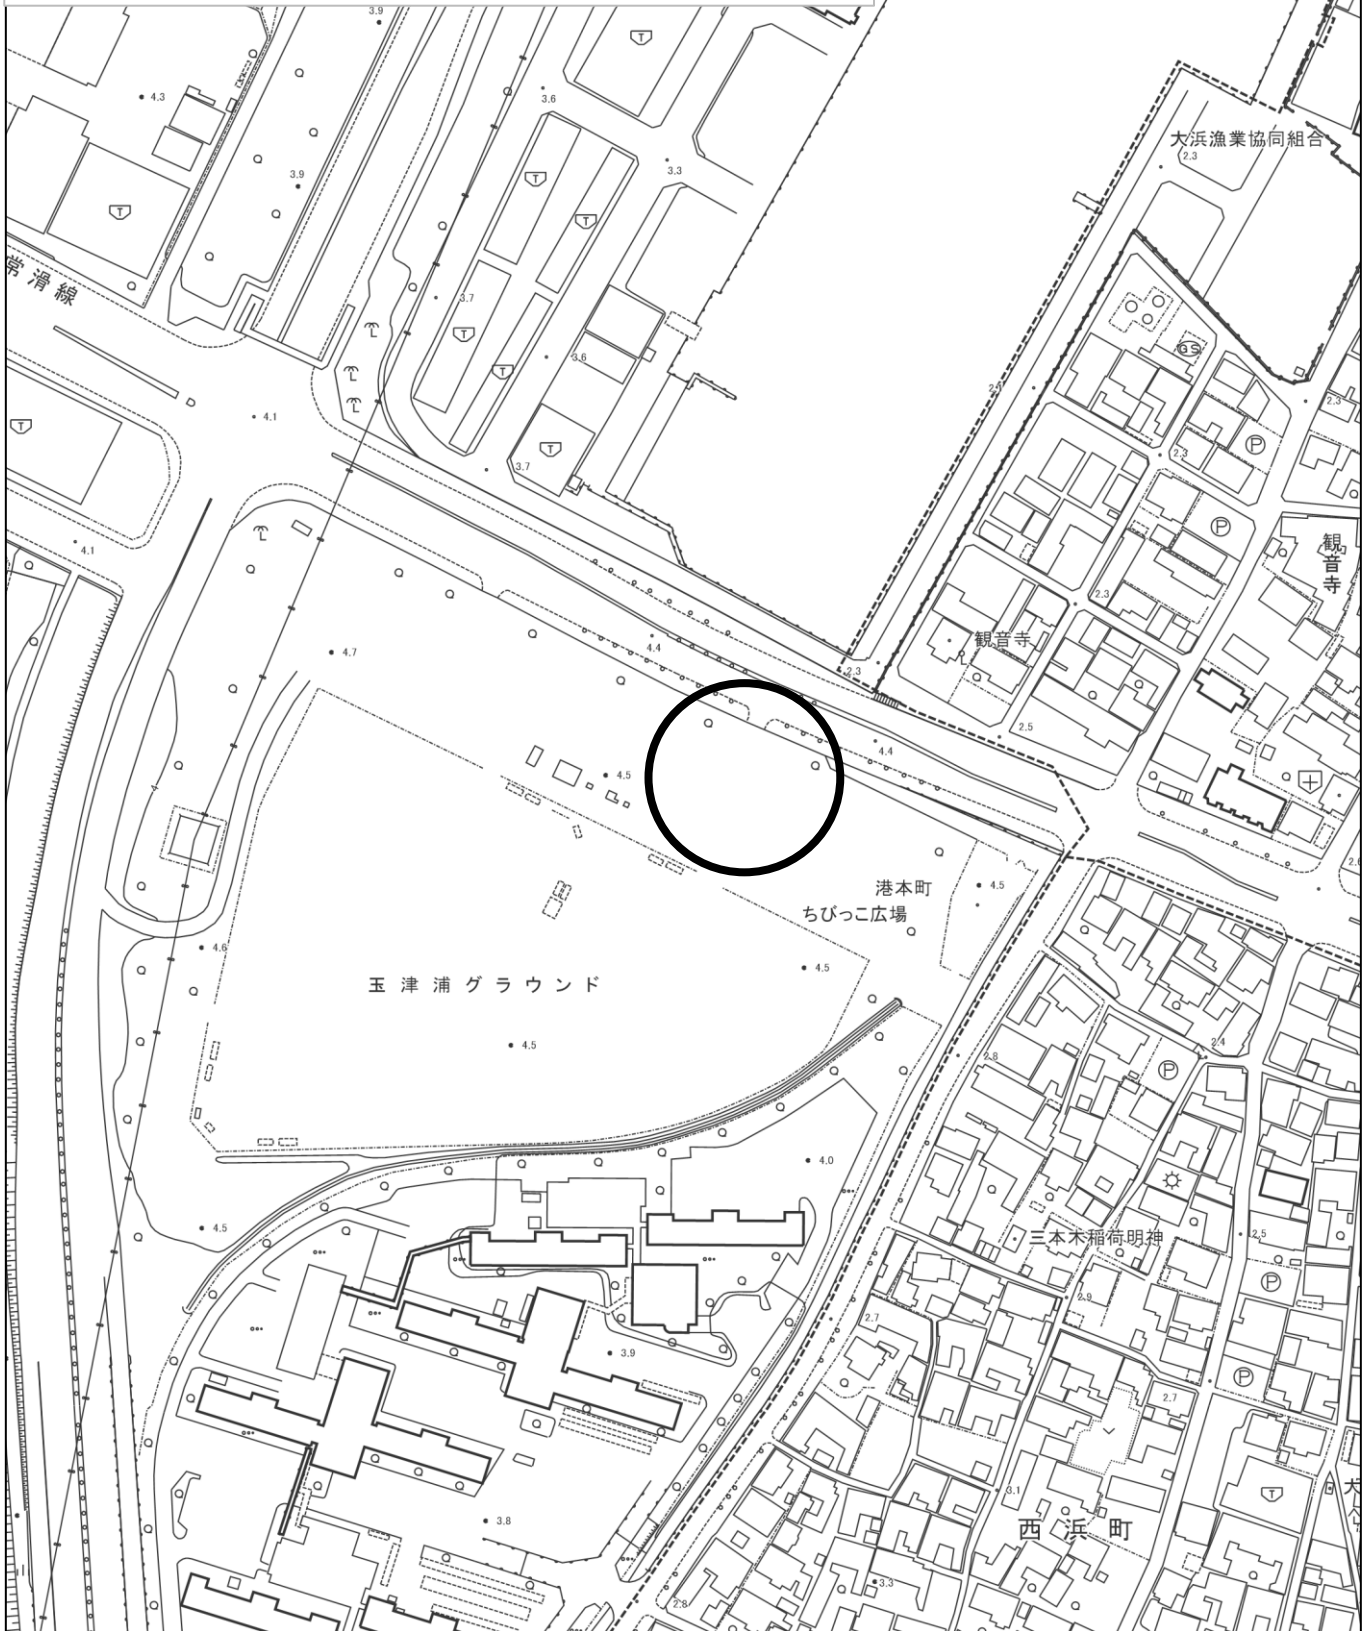

大浜南部地区(5-2)

資源ごみステーション位置図

②南部市民プラザ西駐車場(塩浜町、錦町)

大浜南部地区(5-3)

資源ごみステーション位置図

③玉津浦グランド駐車場(西浜町)

縮尺 1 : 2500

大浜南部地区(5-4)

資源ごみステーション位置図

④南部市民プラザ南駐車場(伊勢町、権田町、浜田町)

大浜南部地区(5-5)

資源ごみステーション位置図

⑤下山公園(入船町)

大浜南部地区(5-6)

資源ごみステーション位置図

⑥大浜熊野大神社東駐車場(宮町、若松町)

大浜南部地区(5-7)

資源ごみステーション位置図

⑦ 権現北公園北側(権現町、岬町)

縮尺 1 : 2500

大浜南部地区(5-8)

資源ごみステーション位置図

⑧前浜町南三角地(前浜町、江口町、河方町、潮見町、中江町、中田町、稻荷町、葎生町)

大浜南部地区(5-9)
資源ごみステーション位置図
⑨川口農業センター前(川口町)