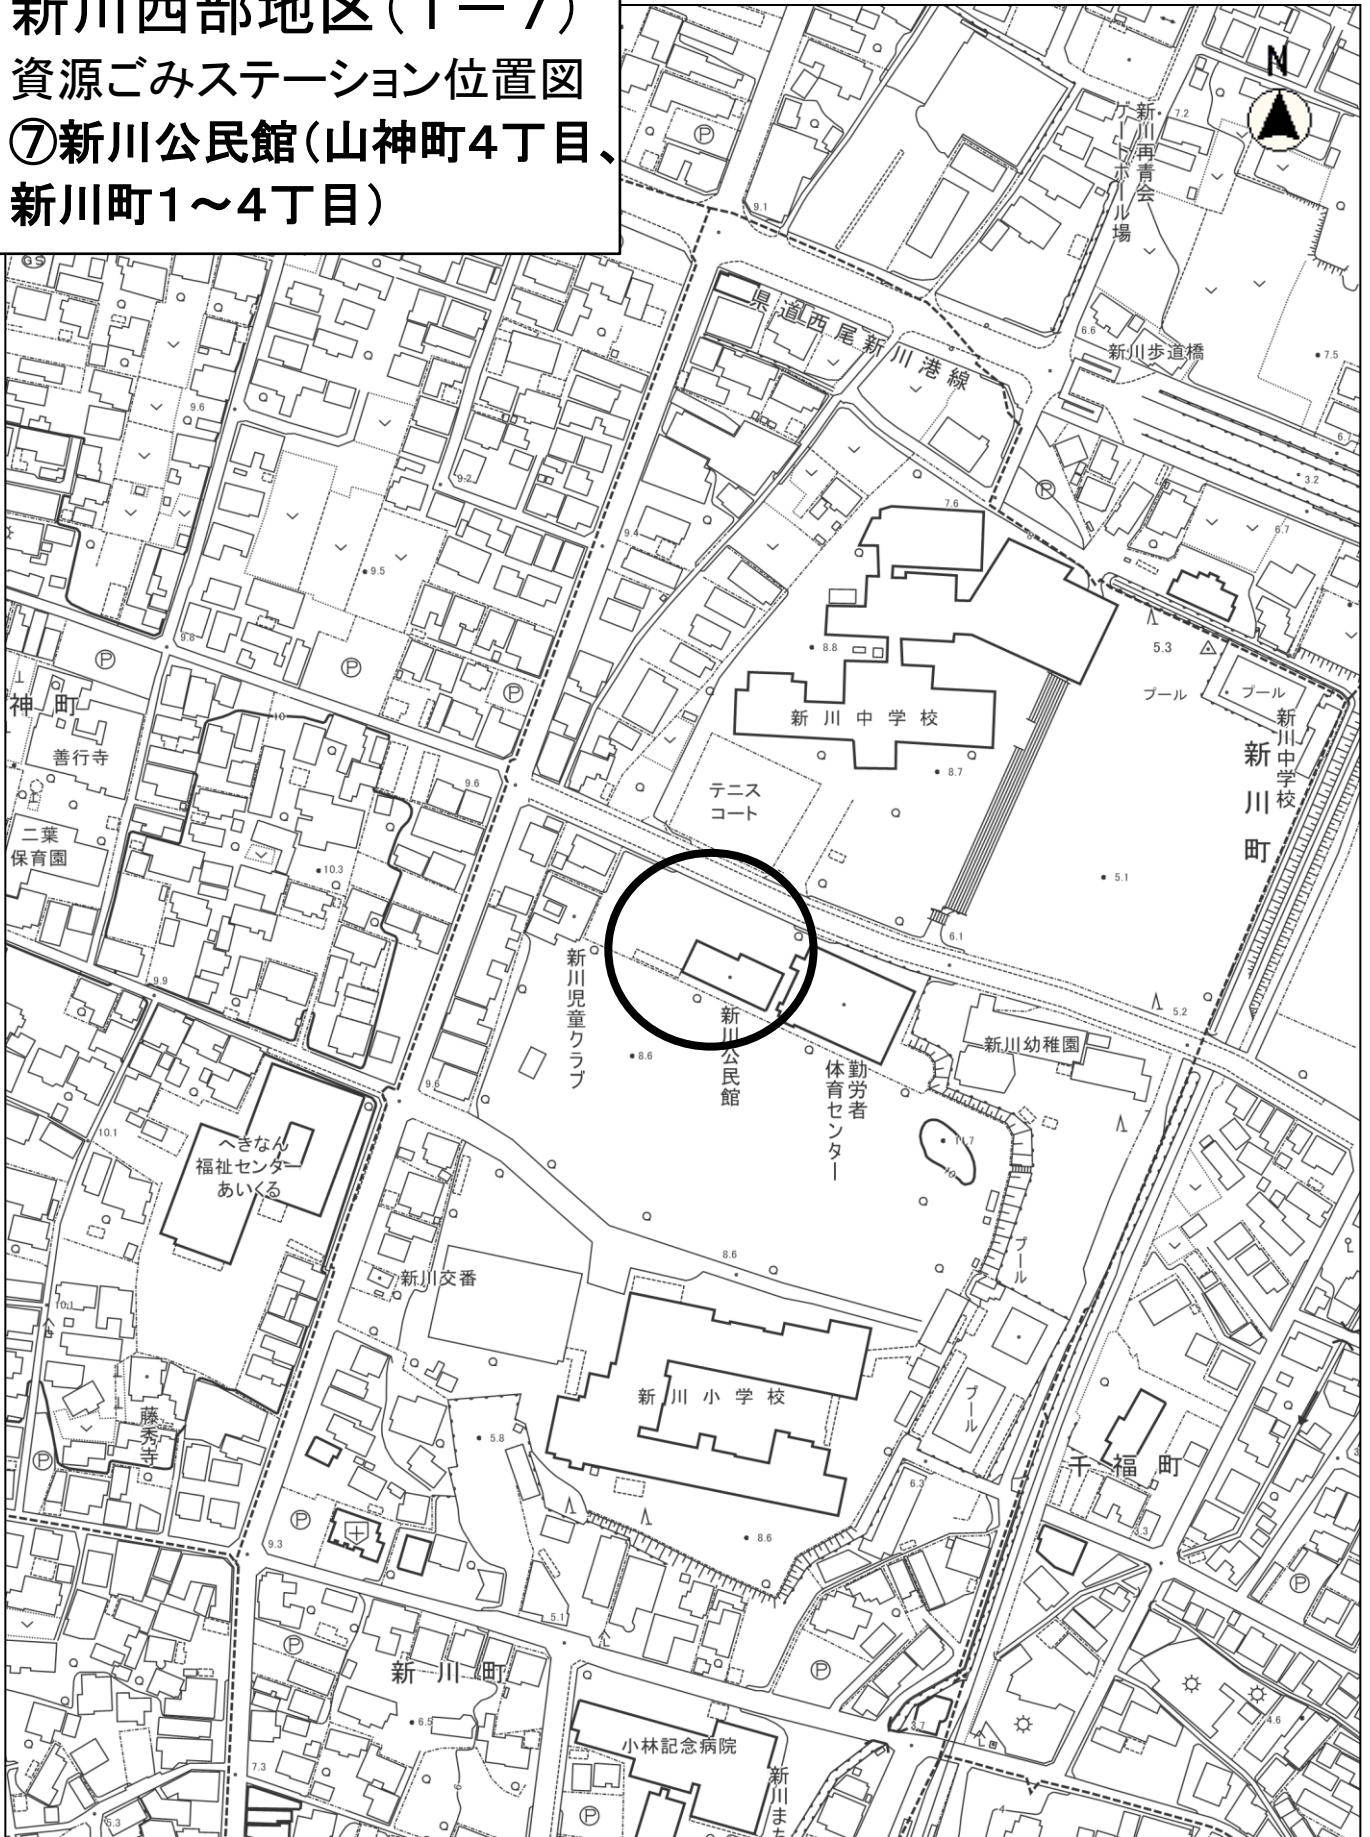

新川西部地区(1-7)
資源ごみステーション位置図
⑦新川公民館(山神町4丁目、
新川町1~4丁目)