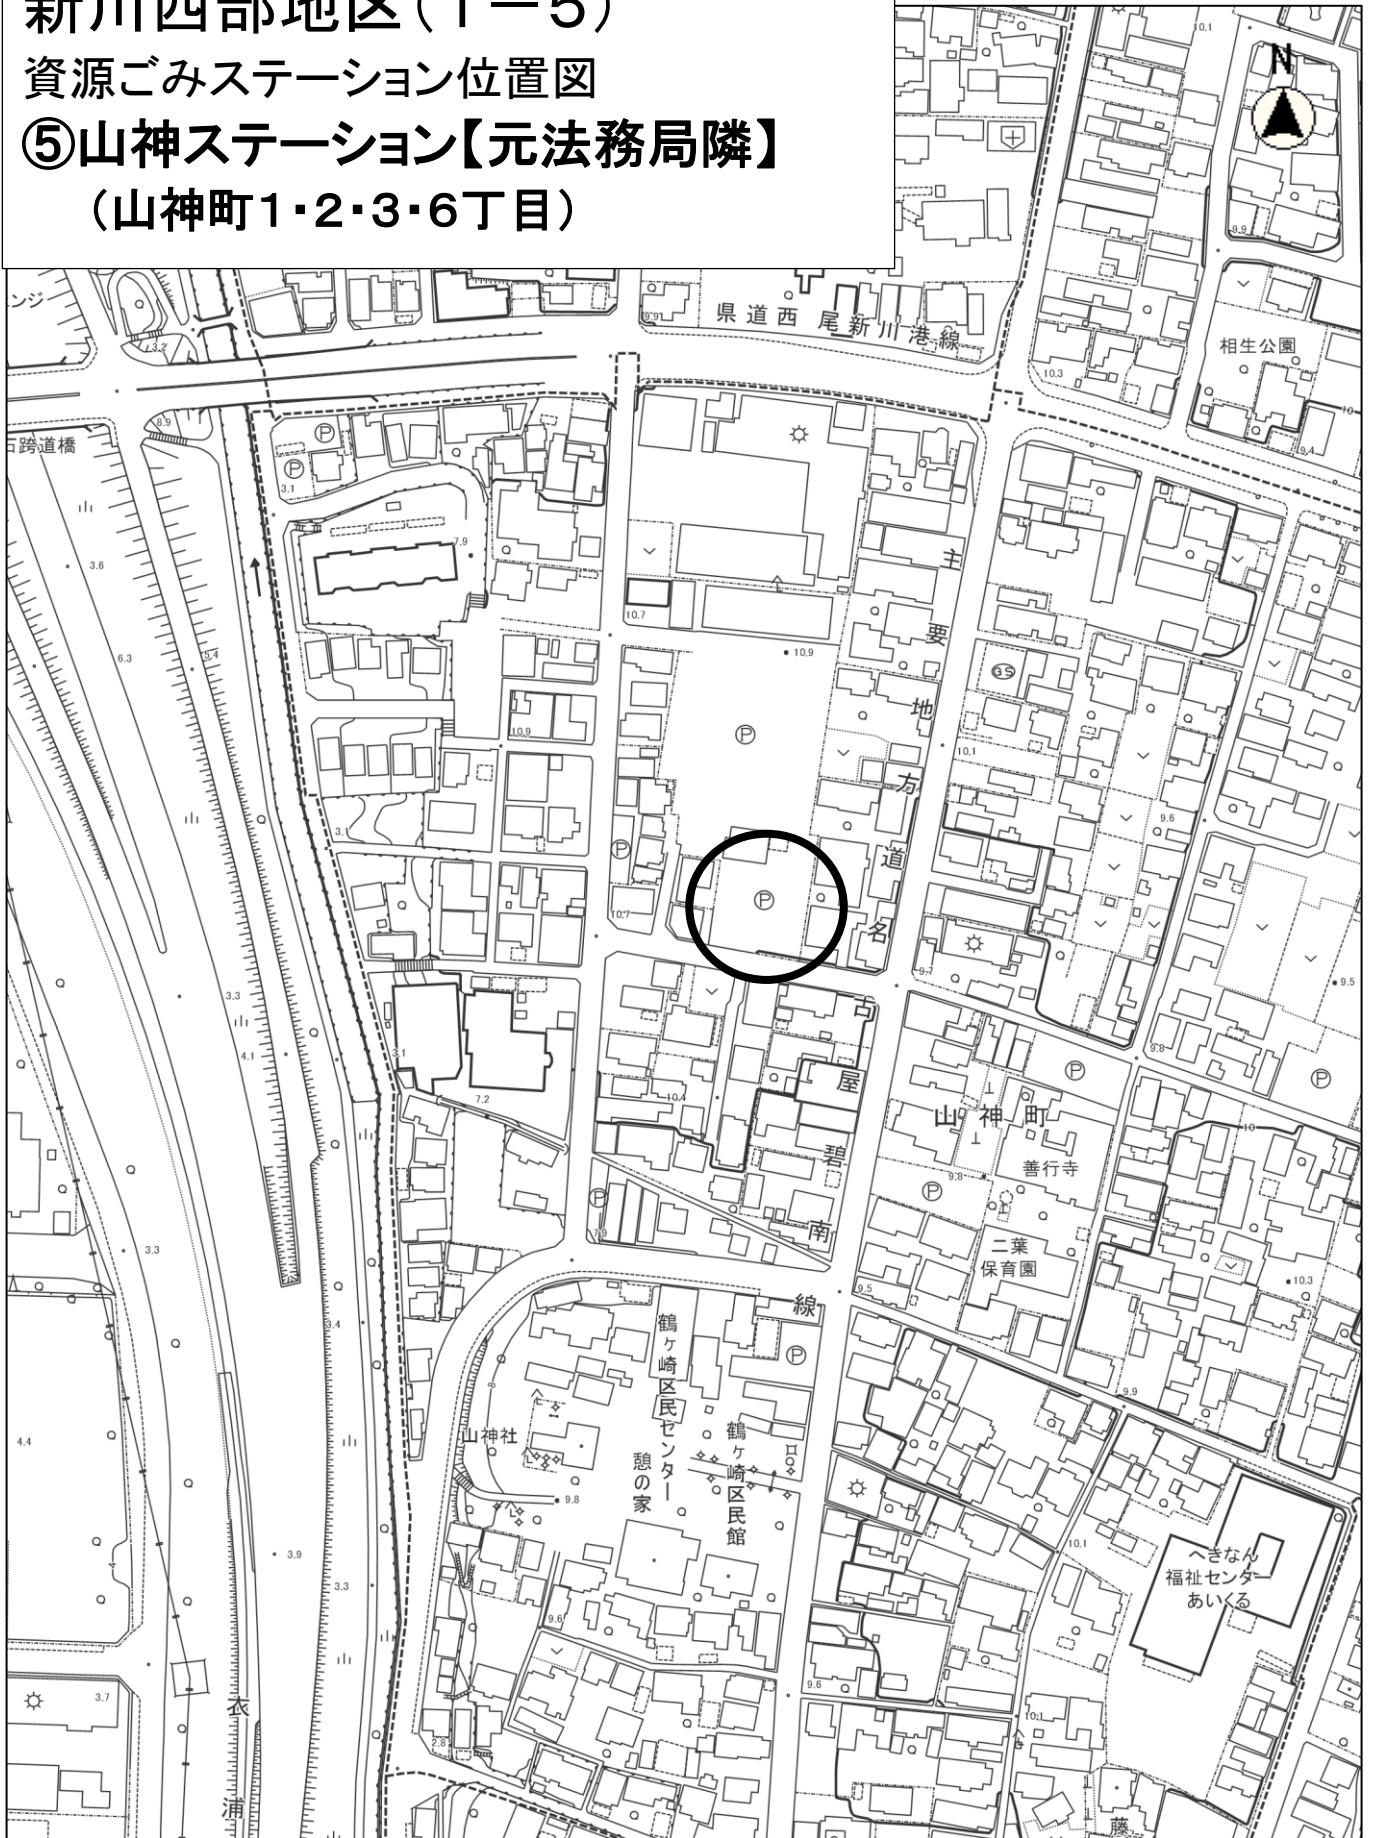

新川西部地区(1-1)

資源ごみステーション位置図

①久沓区民館(久沓町、丸山町、山下町1-16)

07754 丸山町四丁目 23-1 付近

縮尺 1 : 2500

新川西部地区(1-2)

資源ごみステーション位置図

②六軒町ステーション【北新川駅西】(六軒町)

(相生町、鶴見町1・4・5、西山町5-51)

新川西部地区(1-5)

資源ごみステーション位置図

⑤山神ステーション【元法務局隣】

(山神町1・2・3・6丁目)

縮尺 1 : 2500

新川西部地区(1-6)

資源ごみステーション位置図