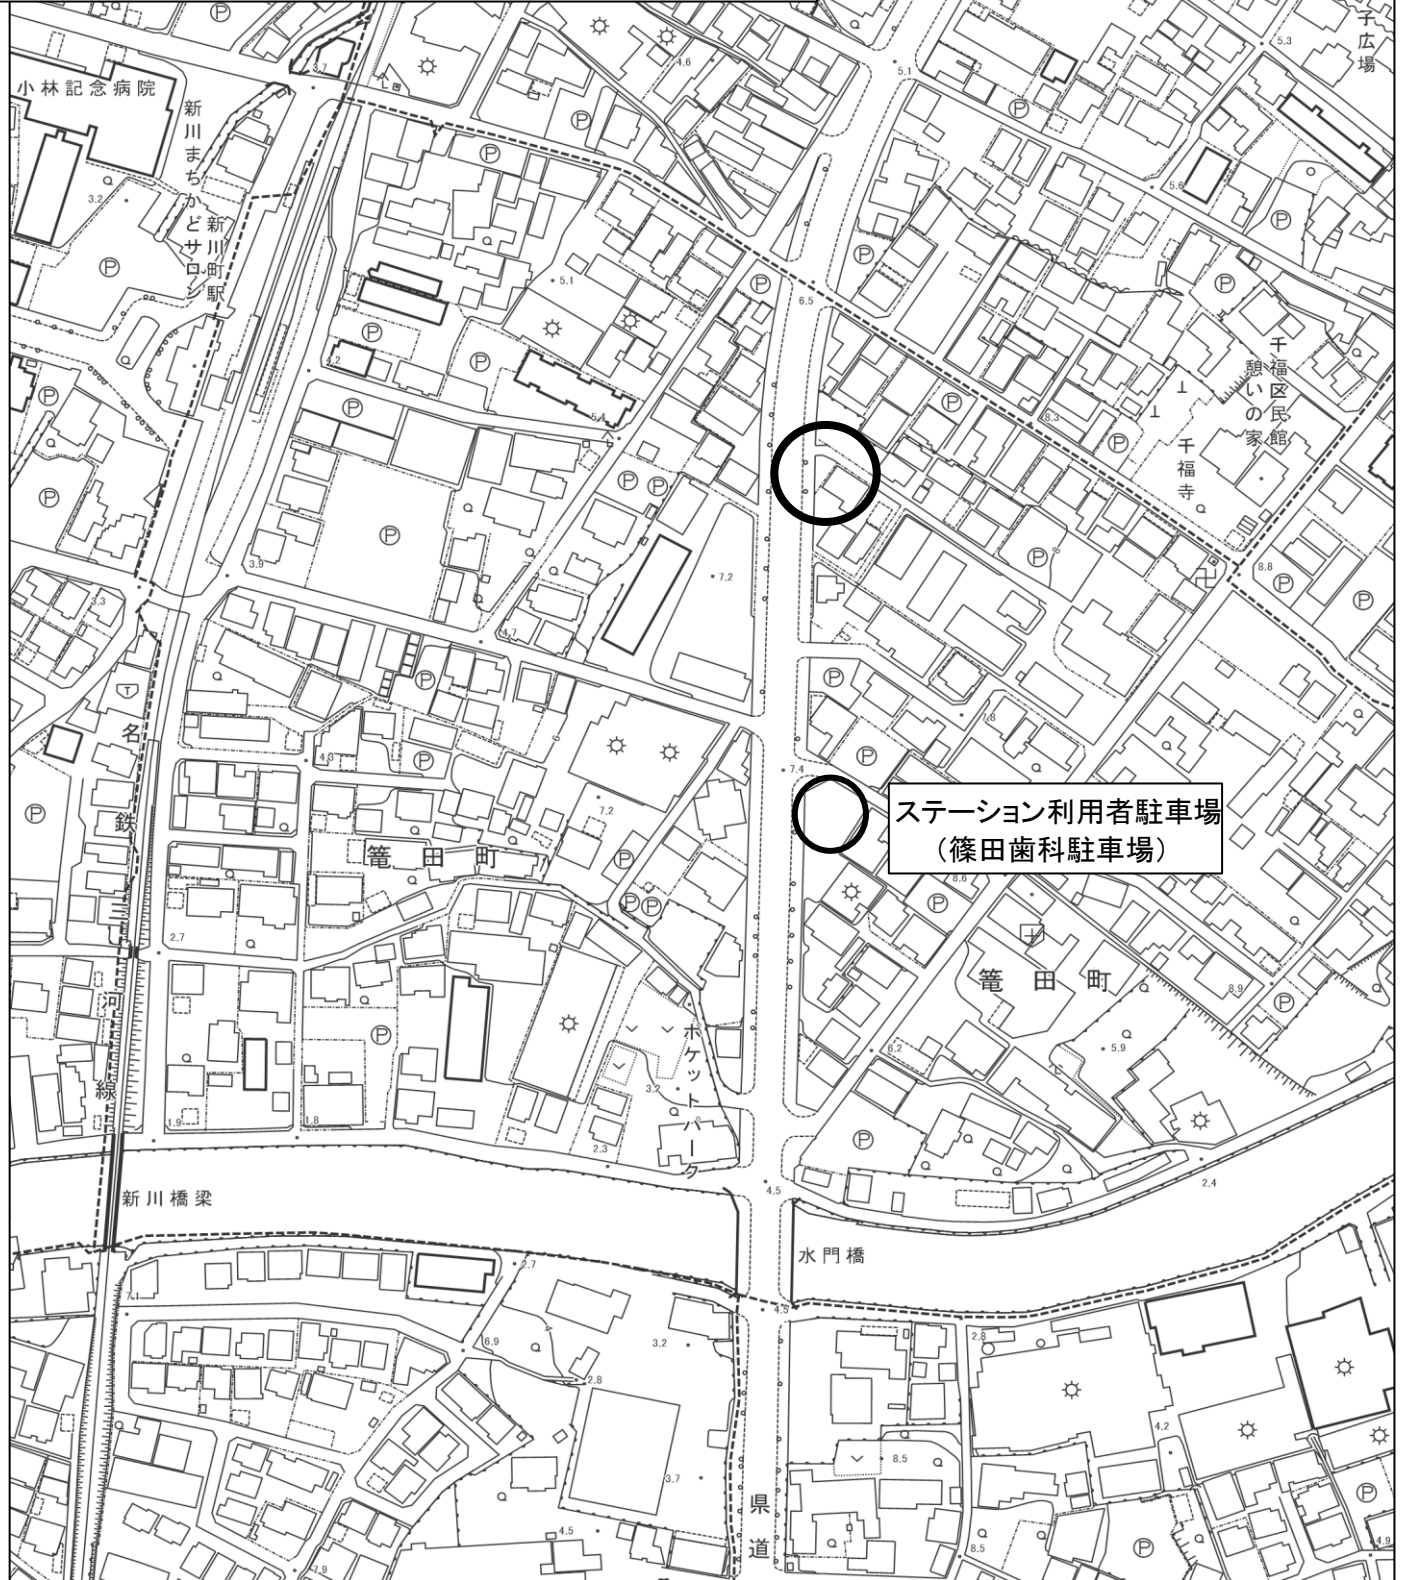

新川東部地区(2-1)

資源ごみステーション位置図

①羽久手公園グランド駐車場(千福町、
鶴見町6-68)

新川東部地区(2-2)

資源ごみステーション位置図

②都市計画道路沿い【箆田町2丁目】
(箆田町)

新川東部地区(2-3)

資源ごみステーション位置図

③浜尾町児童遊園(浜尾町2・4丁目)

縮尺 1 : 2500

新川東部地区(2-4)

資源ごみステーション位置図

④富田自動車南【福清水町2丁目】(植出町の一部、福清水町2丁目、4丁目の一部、堀方町3丁目の一部)

縮尺 1 : 2500

新川東部地区(2-5)

資源ごみステーション位置図

⑤ 浜尾区民館駐車場(住吉町(1-6除く)、鶴見町3・6丁目(6-68除く)浜尾町1・3丁目)

縮尺 1 : 2500

新川東部地区(2-6)

資源ごみステーション位置図

⑥浜尾区堀方ステーション【堀方町2丁目】
(植出町の一部、踏分町の一部、堀方町1・2丁目、3丁目の一部)

縮尺 1 : 2500

新川東部地区(2-7)

資源ごみステーション位置図

⑦秋葉社【金山町4丁目】(金山町)

縮尺 1 : 2500

新川東部地区(2-8)

資源ごみステーション位置図

⑧東山区民館(住吉町1-6、東山町(5-38除く)、
山下町66~97)

縮尺 1 : 2500

新川東部地区(2-9)

資源ごみステーション位置図