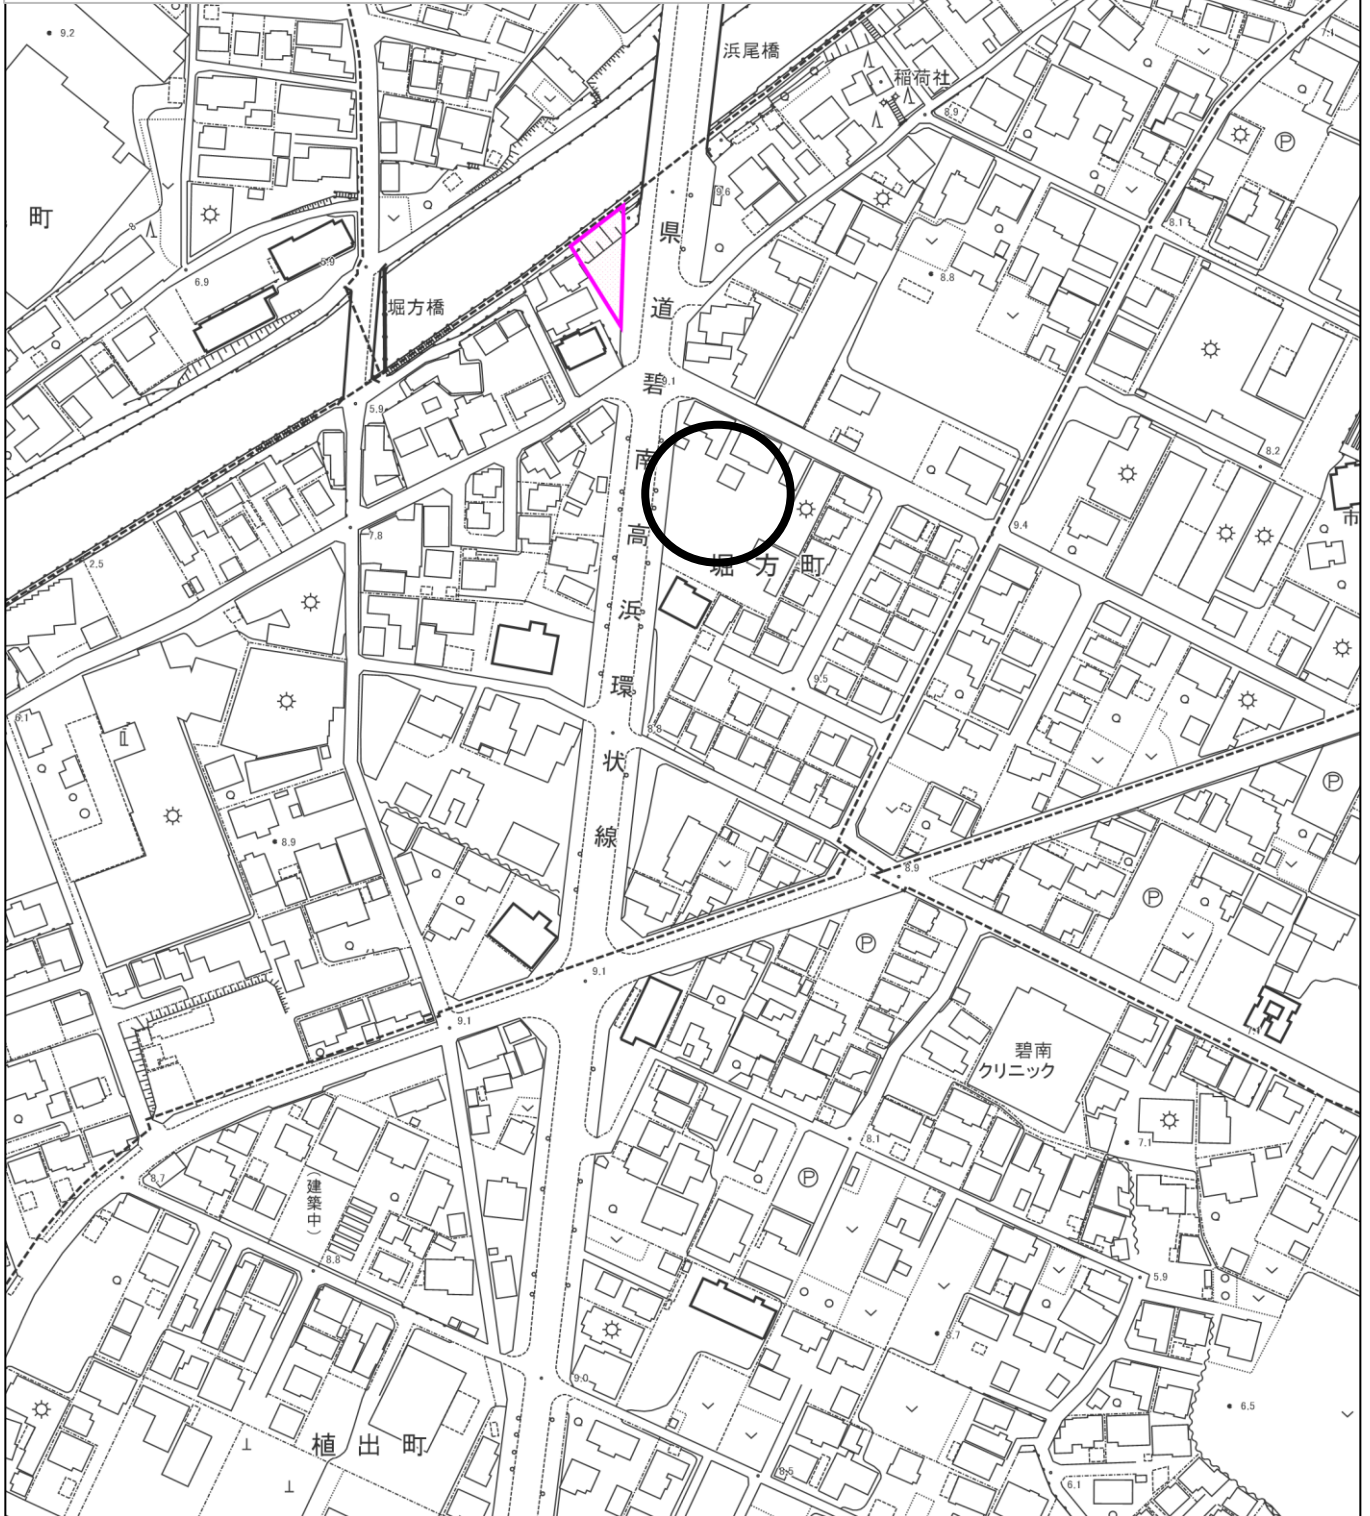

新川東部地区(2-1)

資源ごみステーション位置図

①羽久手公園グランド駐車場(千福町、
鶴見町6-68)

新川東部地区(2-2)

資源ごみステーション位置図

②都市計画道路沿い【箆田町2丁目】
(箆田町)

新川東部地区(2-3)

資源ごみステーション位置図

③浜尾町児童遊園(浜尾町2・4丁目)

縮尺 1 : 2500

新川東部地区(2-4)

資源ごみステーション位置図

④富田自動車南【福清水町2丁目】(植出町の一部、福清水町2丁目、4丁目の一部、堀方町3丁目の一部)

縮尺 1 : 2500

新川東部地区(2-5)

資源ごみステーション位置図

⑤ 浜尾区民館駐車場(住吉町(1-6除く)、鶴見町3・6丁目(6-68除く)浜尾町1・3丁目)

縮尺 1 : 2500

新川東部地区(2-6)

資源ごみステーション位置図

⑥浜尾区堀方ステーション【堀方町2丁目】
(植出町の一部、踏分町の一部、堀方町1・2丁目、3丁目の一部)

縮尺 1 : 2500

新川東部地区(2-7)

資源ごみステーション位置図

⑦秋葉社【金山町4丁目】(金山町)

縮尺 1 : 2500

新川東部地区(2-8)

資源ごみステーション位置図

⑧東山区民館(住吉町1-6、東山町(5-38除く)、
山下町66~97)

縮尺 1 : 2500

新川東部地区(2-9)

資源ごみステーション位置図