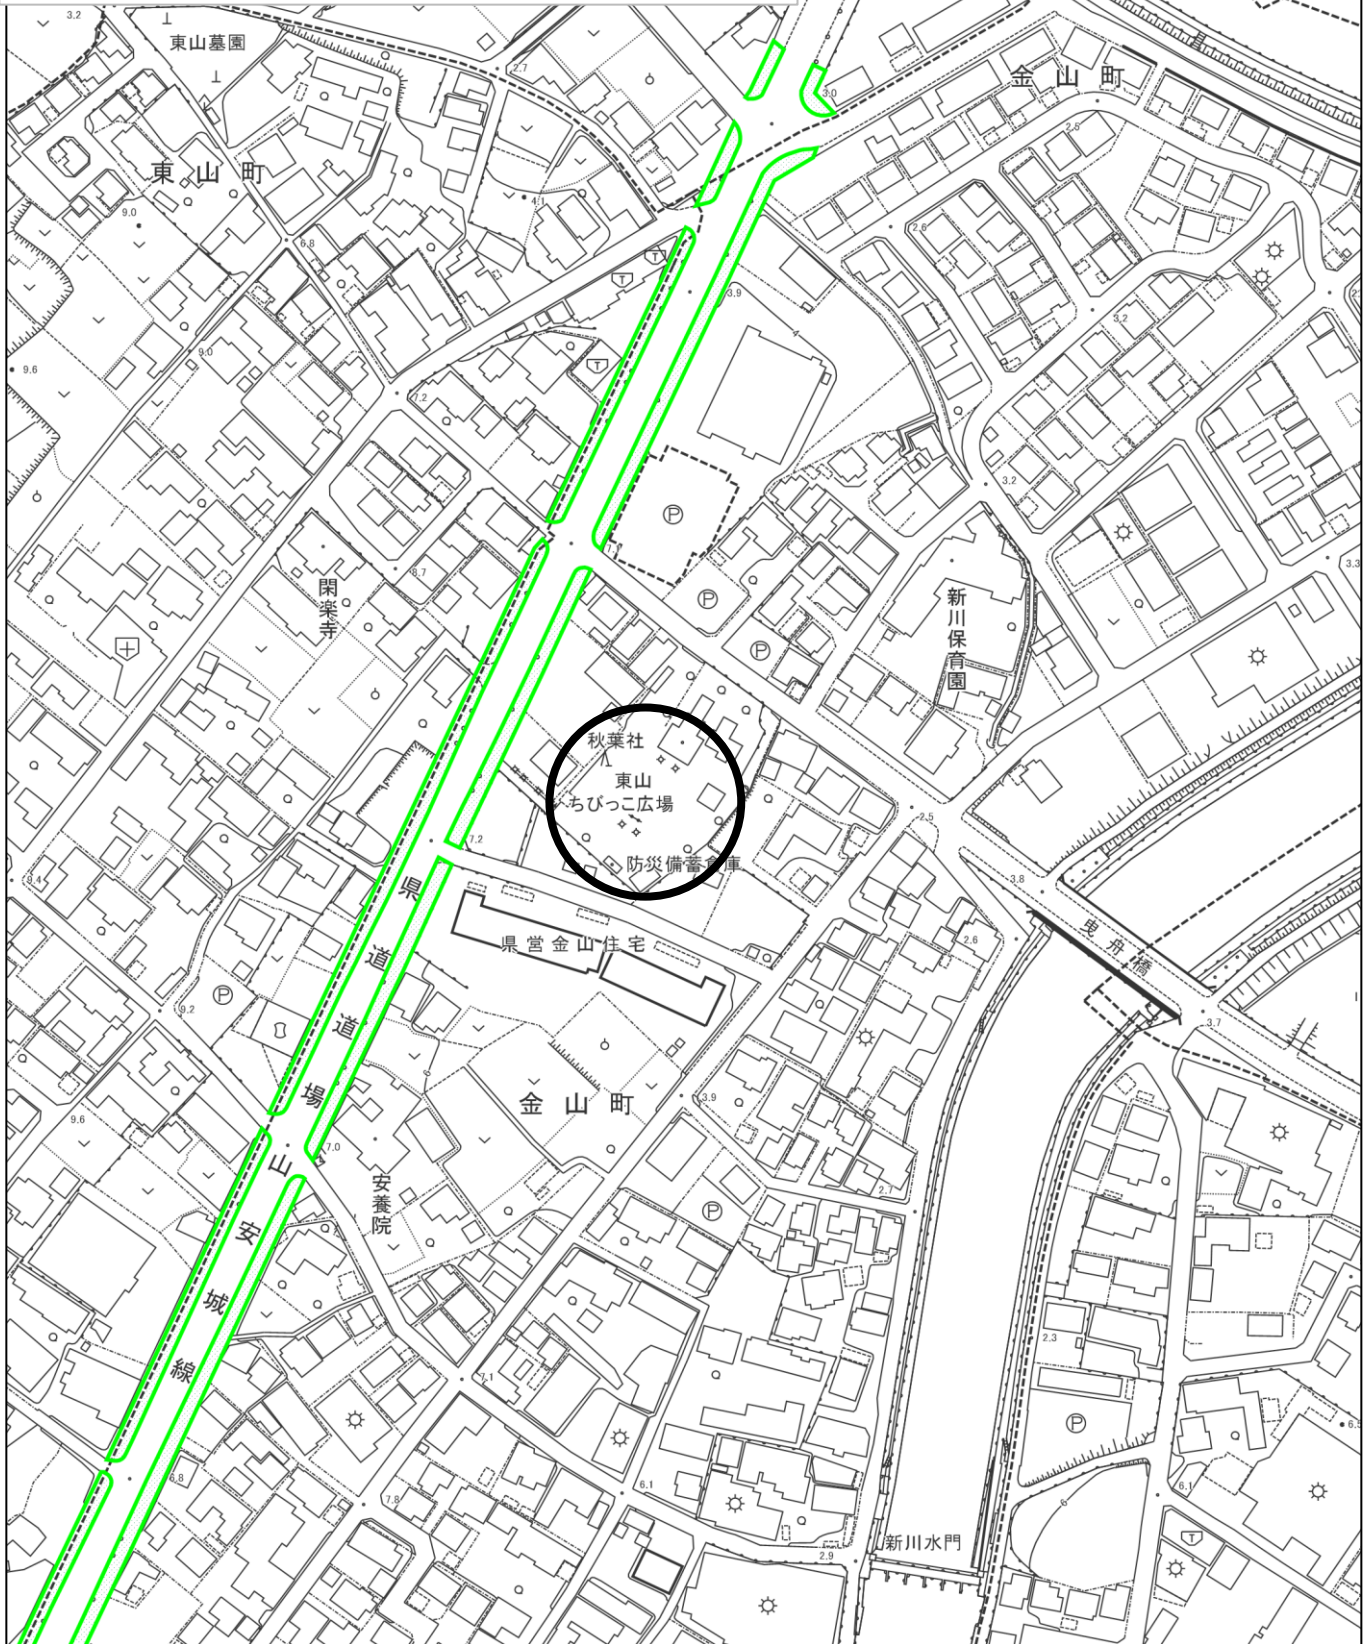

新川東部地区(2-7)

資源ごみステーション位置図

⑦秋葉社【金山町4丁目】(金山町)

縮尺 1 : 2500