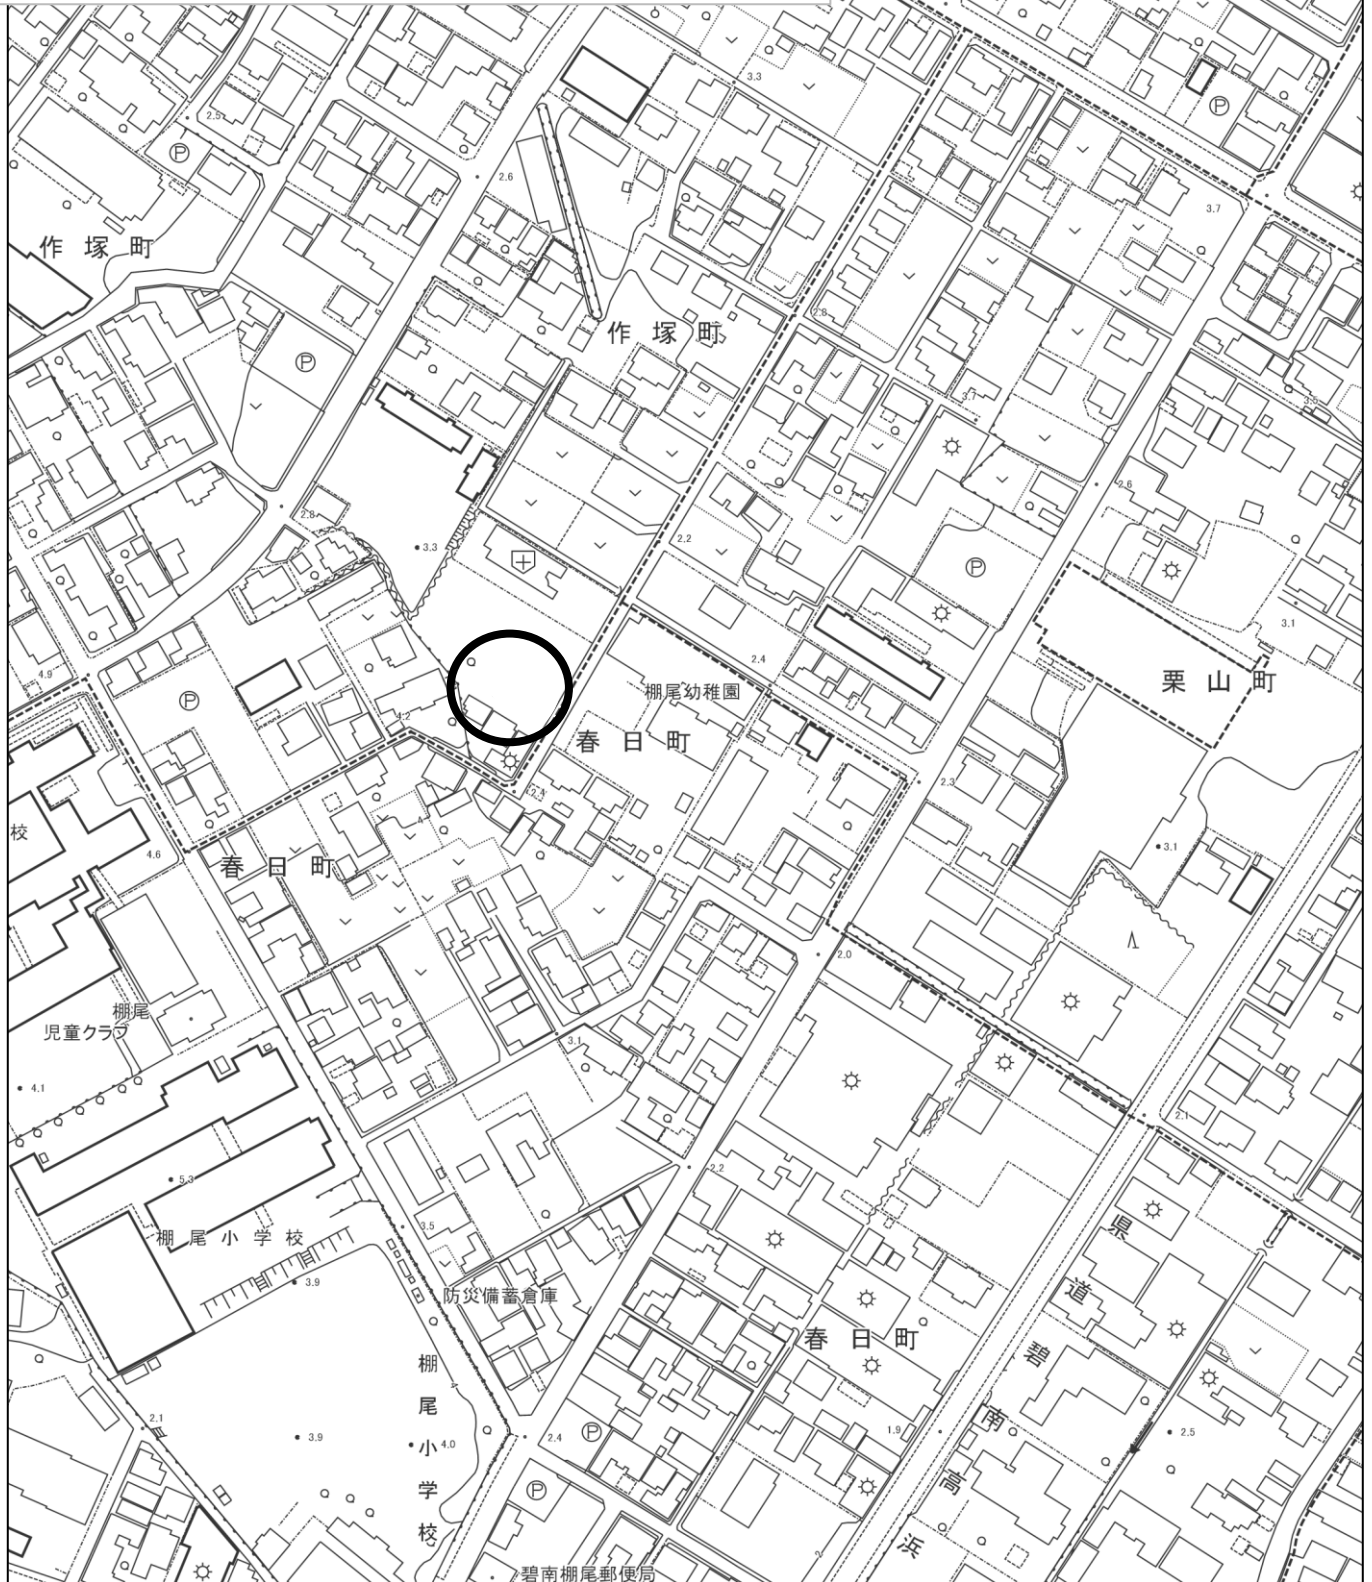

棚尾地区(6-1)

資源ごみステーション位置図

- ①源氏・弥生ステーション【塩とり橋東】
(源氏町町内会・弥生町町内会)

縮尺 1 : 2500

棚尾地区(6-2)

資源ごみステーション位置図

②ものづくりセンター駐車場(春日町町内会・ 汐田町町内会)

03451 汐田町一丁目 1-3 付近

縮尺 1 : 2500

棚尾地区(6-3)

資源ごみステーション位置図

③棚尾ゲートボール場駐車場

(作塚沢渡町町内会・栗山町町内会)

縮尺 1 : 2500

棚尾地区(6-4)

資源ごみステーション位置図

棚尾地区(6-7)

資源ごみステーション位置図

⑦志貴崎公園前(志貴崎町町内会)

縮尺 1 : 2500