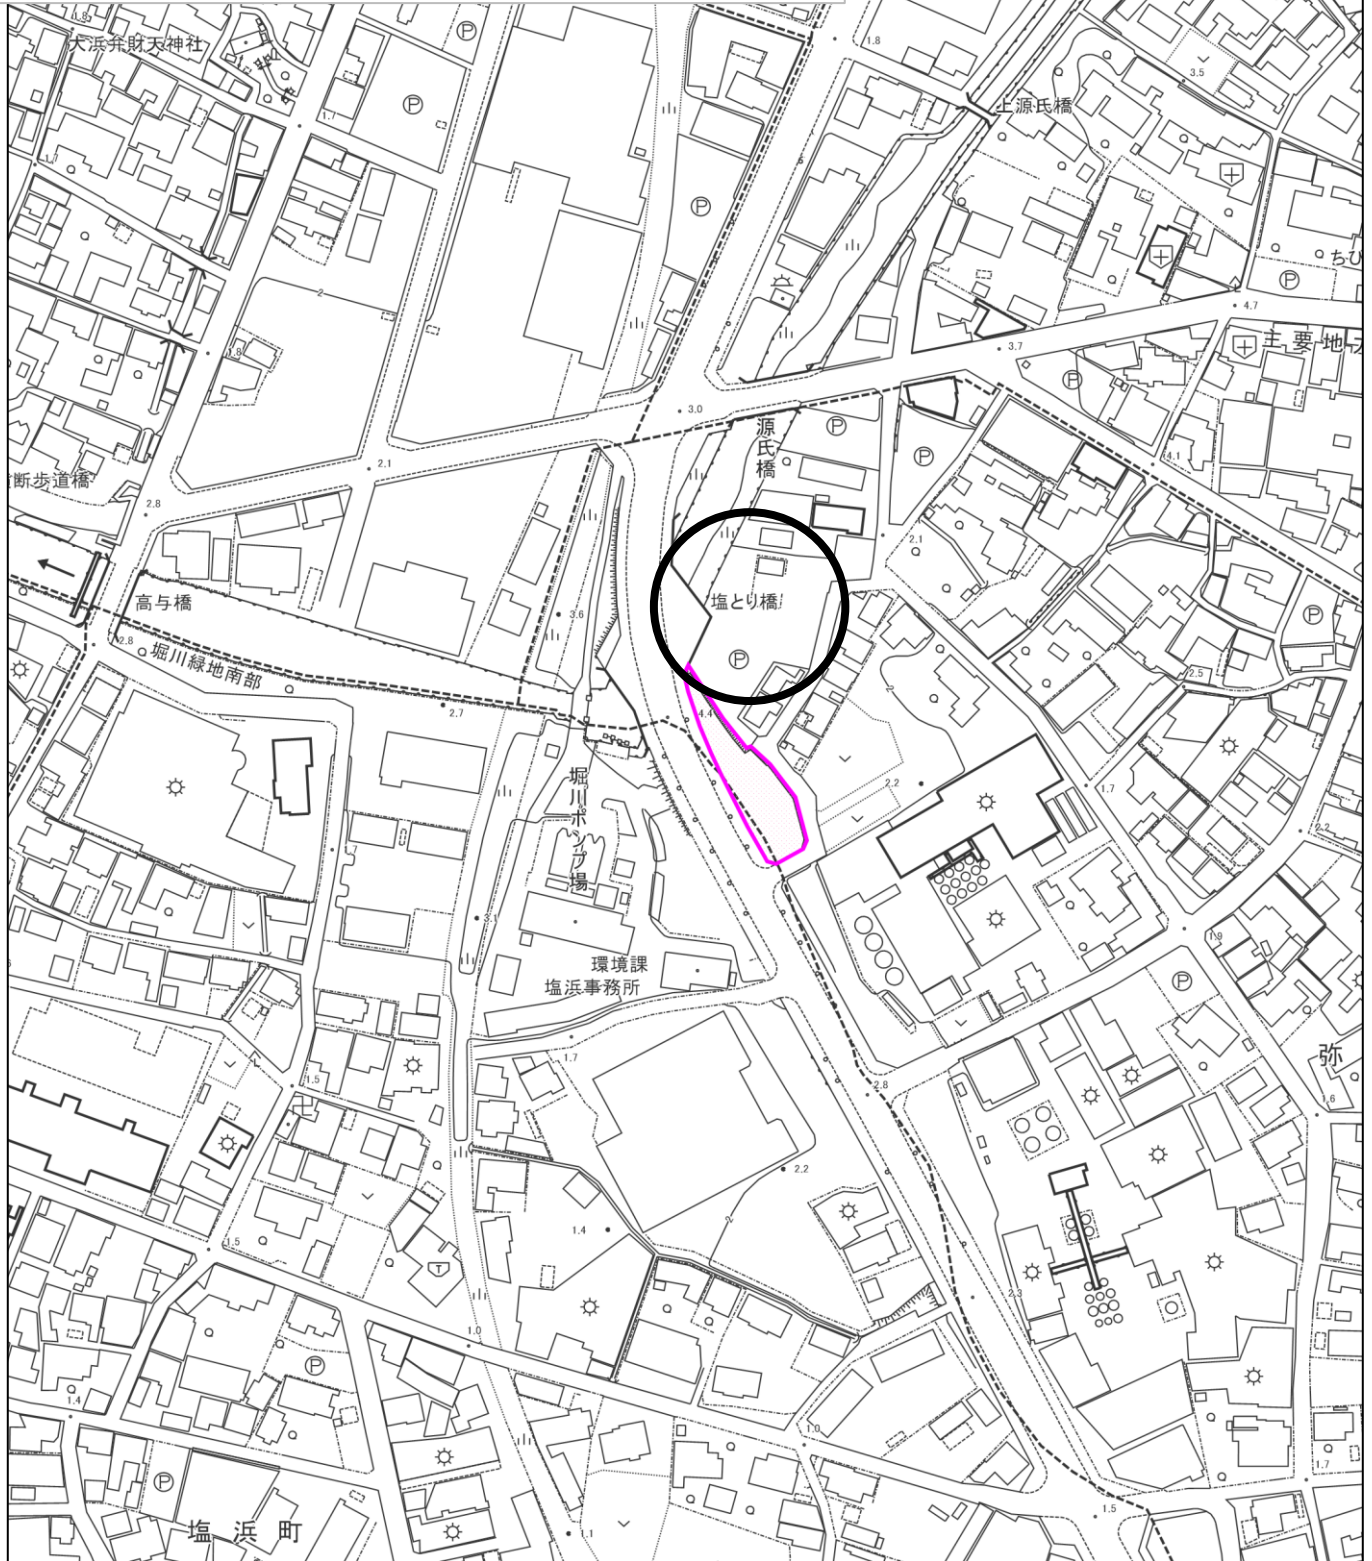

棚尾地区(6-1)

資源ごみステーション位置図

- ①源氏・弥生ステーション【塩とり橋東】
(源氏町町内会・弥生町町内会)

縮尺 1 : 2500

棚尾地区(6-2)

資源ごみステーション位置図

②ものづくりセンター駐車場(春日町町内会・ 汐田町町内会)

03451 汐田町一丁目 1-3 付近

縮尺 1 : 2500

棚尾地区(6-3)

資源ごみステーション位置図

③棚尾ゲートボール場駐車場

(作塚沢渡町町内会・栗山町町内会)

縮尺 1 : 2500

棚尾地区(6-4)

資源ごみステーション位置図

棚尾地区(6-7)

資源ごみステーション位置図

⑦志貴崎公園前(志貴崎町町内会)

縮尺 1 : 2500