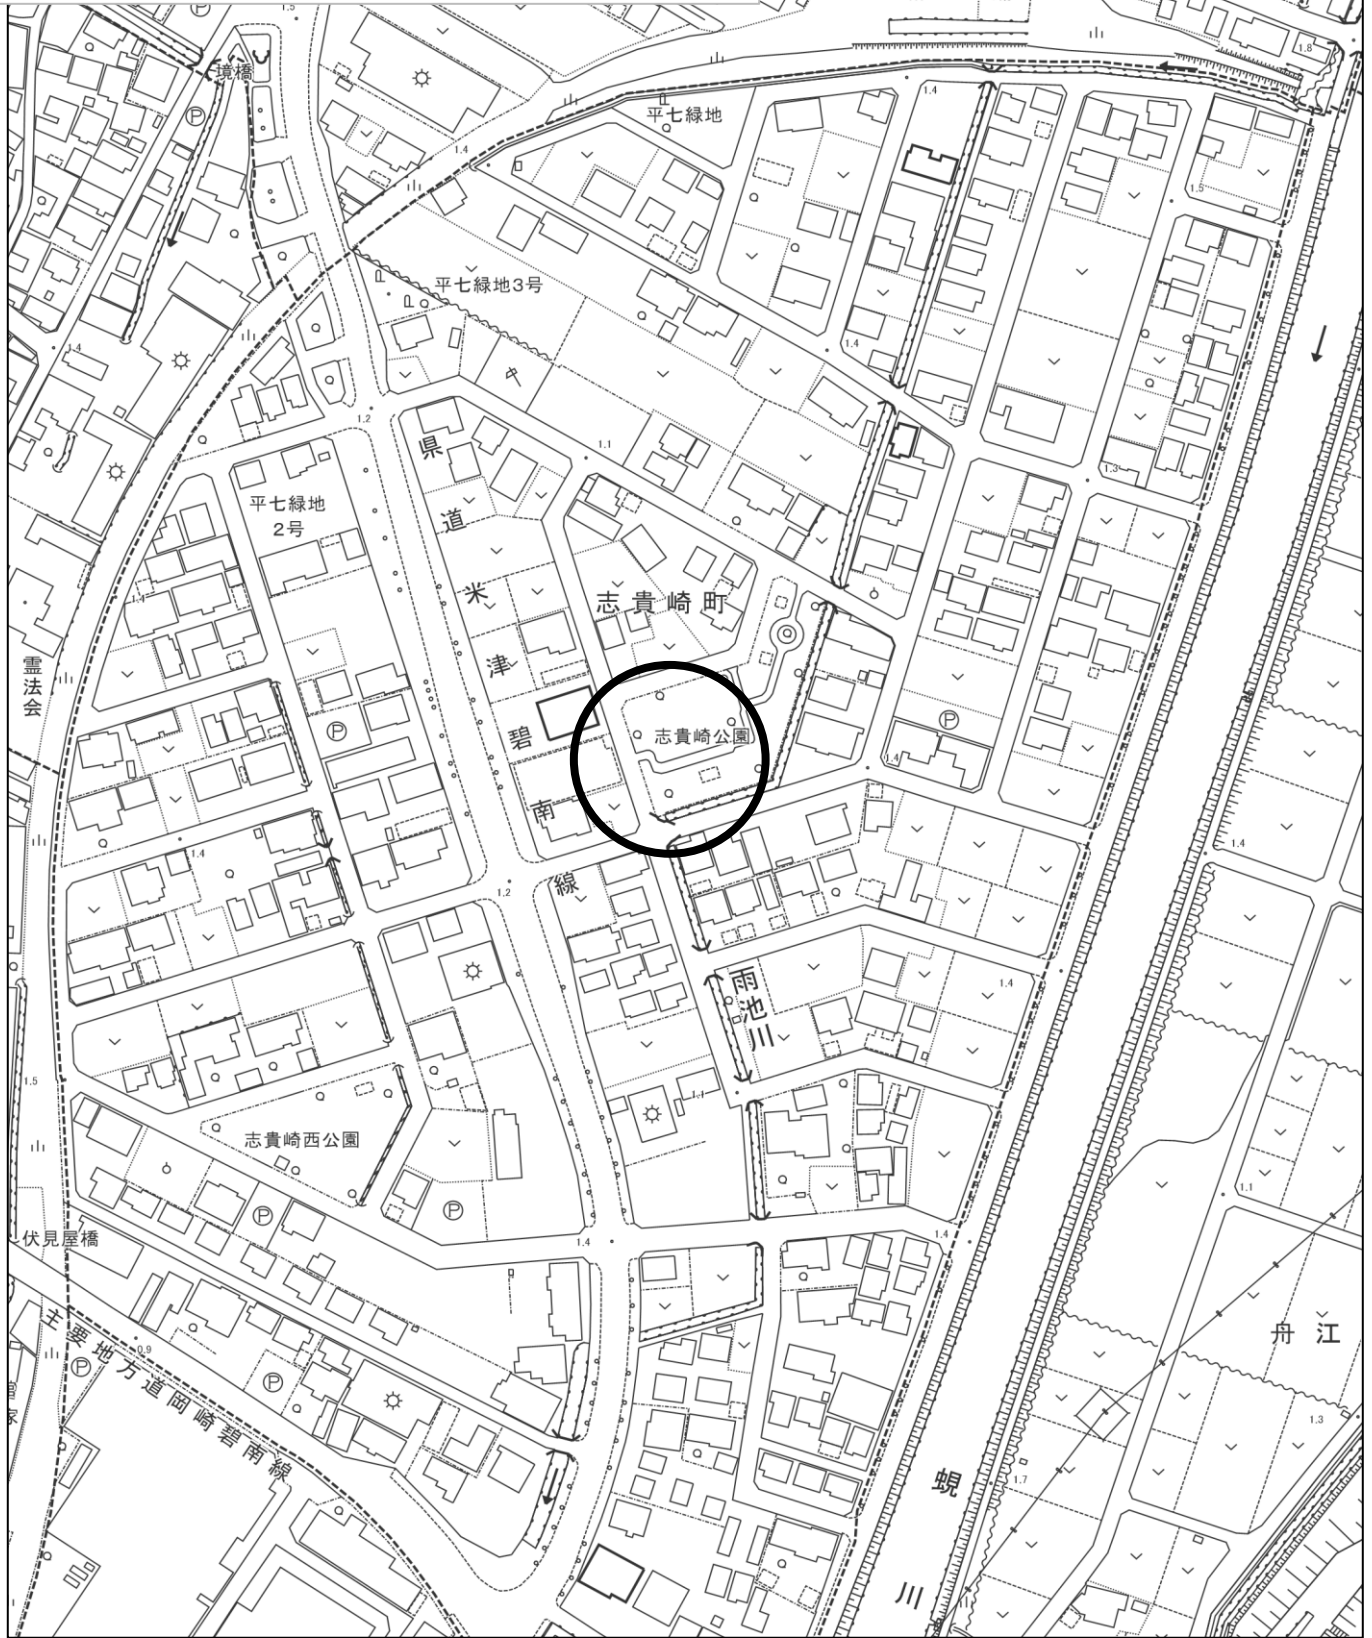

棚尾地区(6-7)

資源ごみステーション位置図

⑦志貴崎公園前(志貴崎町町内会)

縮尺 1 : 2500