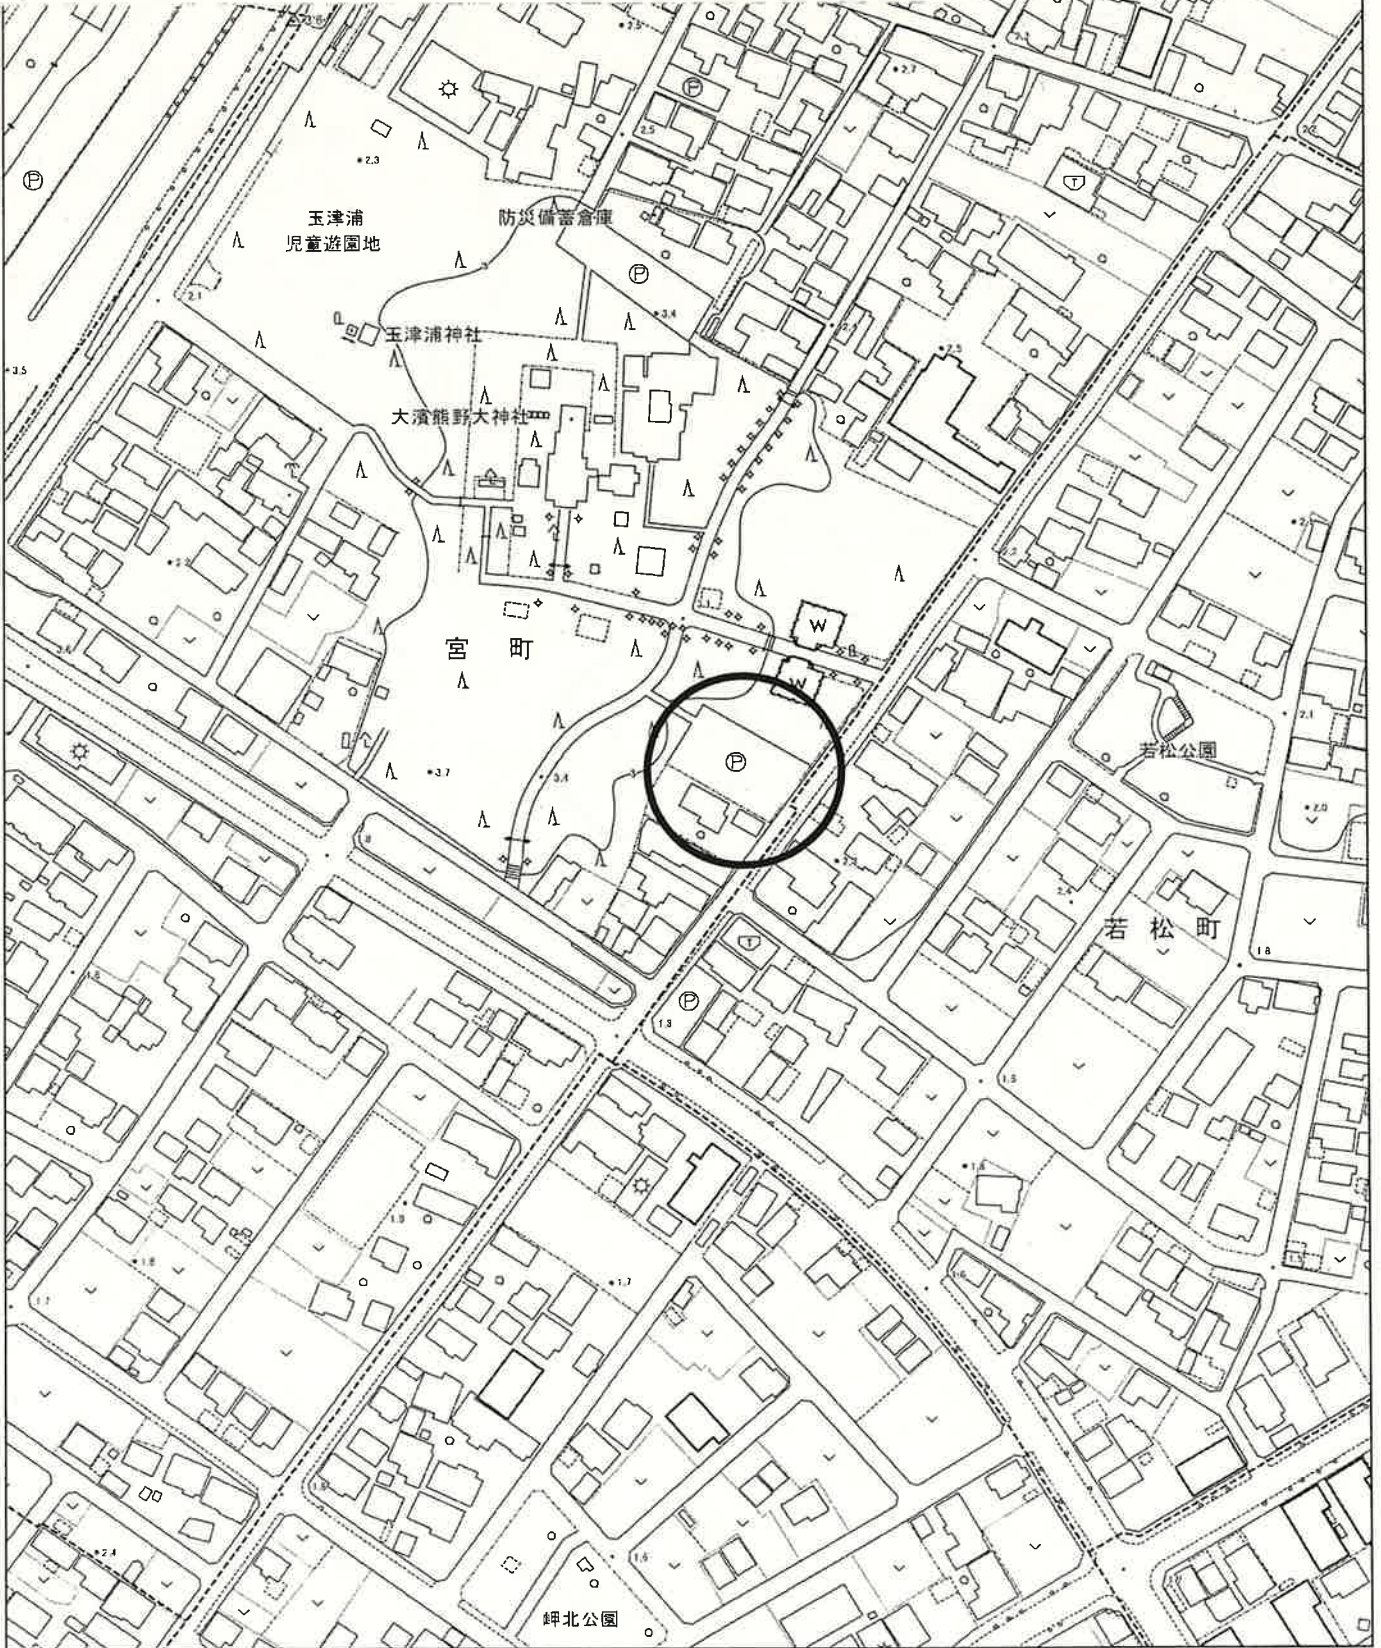

大浜南部地区

資源ごみステーション位置図

①大浜漁業協同組合南埋立地(築山町)

縮尺 1 : 2500
2015105 0 10 20 30 40 50 60

大浜南部地区

資源ごみステーション位置図

②南部市民プラザ西駐車場(塩浜町、錦町)

縮尺 1 : 2500
2015105 0 10 20 30 40 50 60

大浜南部地区

資源ごみステーション位置図

③玉津浦グランド駐車場(西浜町)

縮尺 1 : 2500

2015105 0 10 20 30 40 50 60

大浜南部地区(5-4)

資源ごみステーション位置図

④南部市民プラザ南駐車場(伊勢町、権田町、浜田町)

縮尺 1 : 2500

2015105 0 10 20 30 40 50 60

大浜南部地区(5-5)

資源ごみステーション位置図

⑤ 下山公園(入船町)

大浜南部地区

資源ごみステーション位置図

⑥大浜熊野大神社東駐車場(宮町、若松町)

縮尺 1 : 2500
2015105 0 10 20 30 40 50 60

大浜南部地区

資源ごみステーション位置図

⑦ 権現北公園北側(権現町、岬町)

縮尺 1 : 2500

2015105 0 10 20 30 40 50 60

大浜南部地区

資源ごみステーション位置図