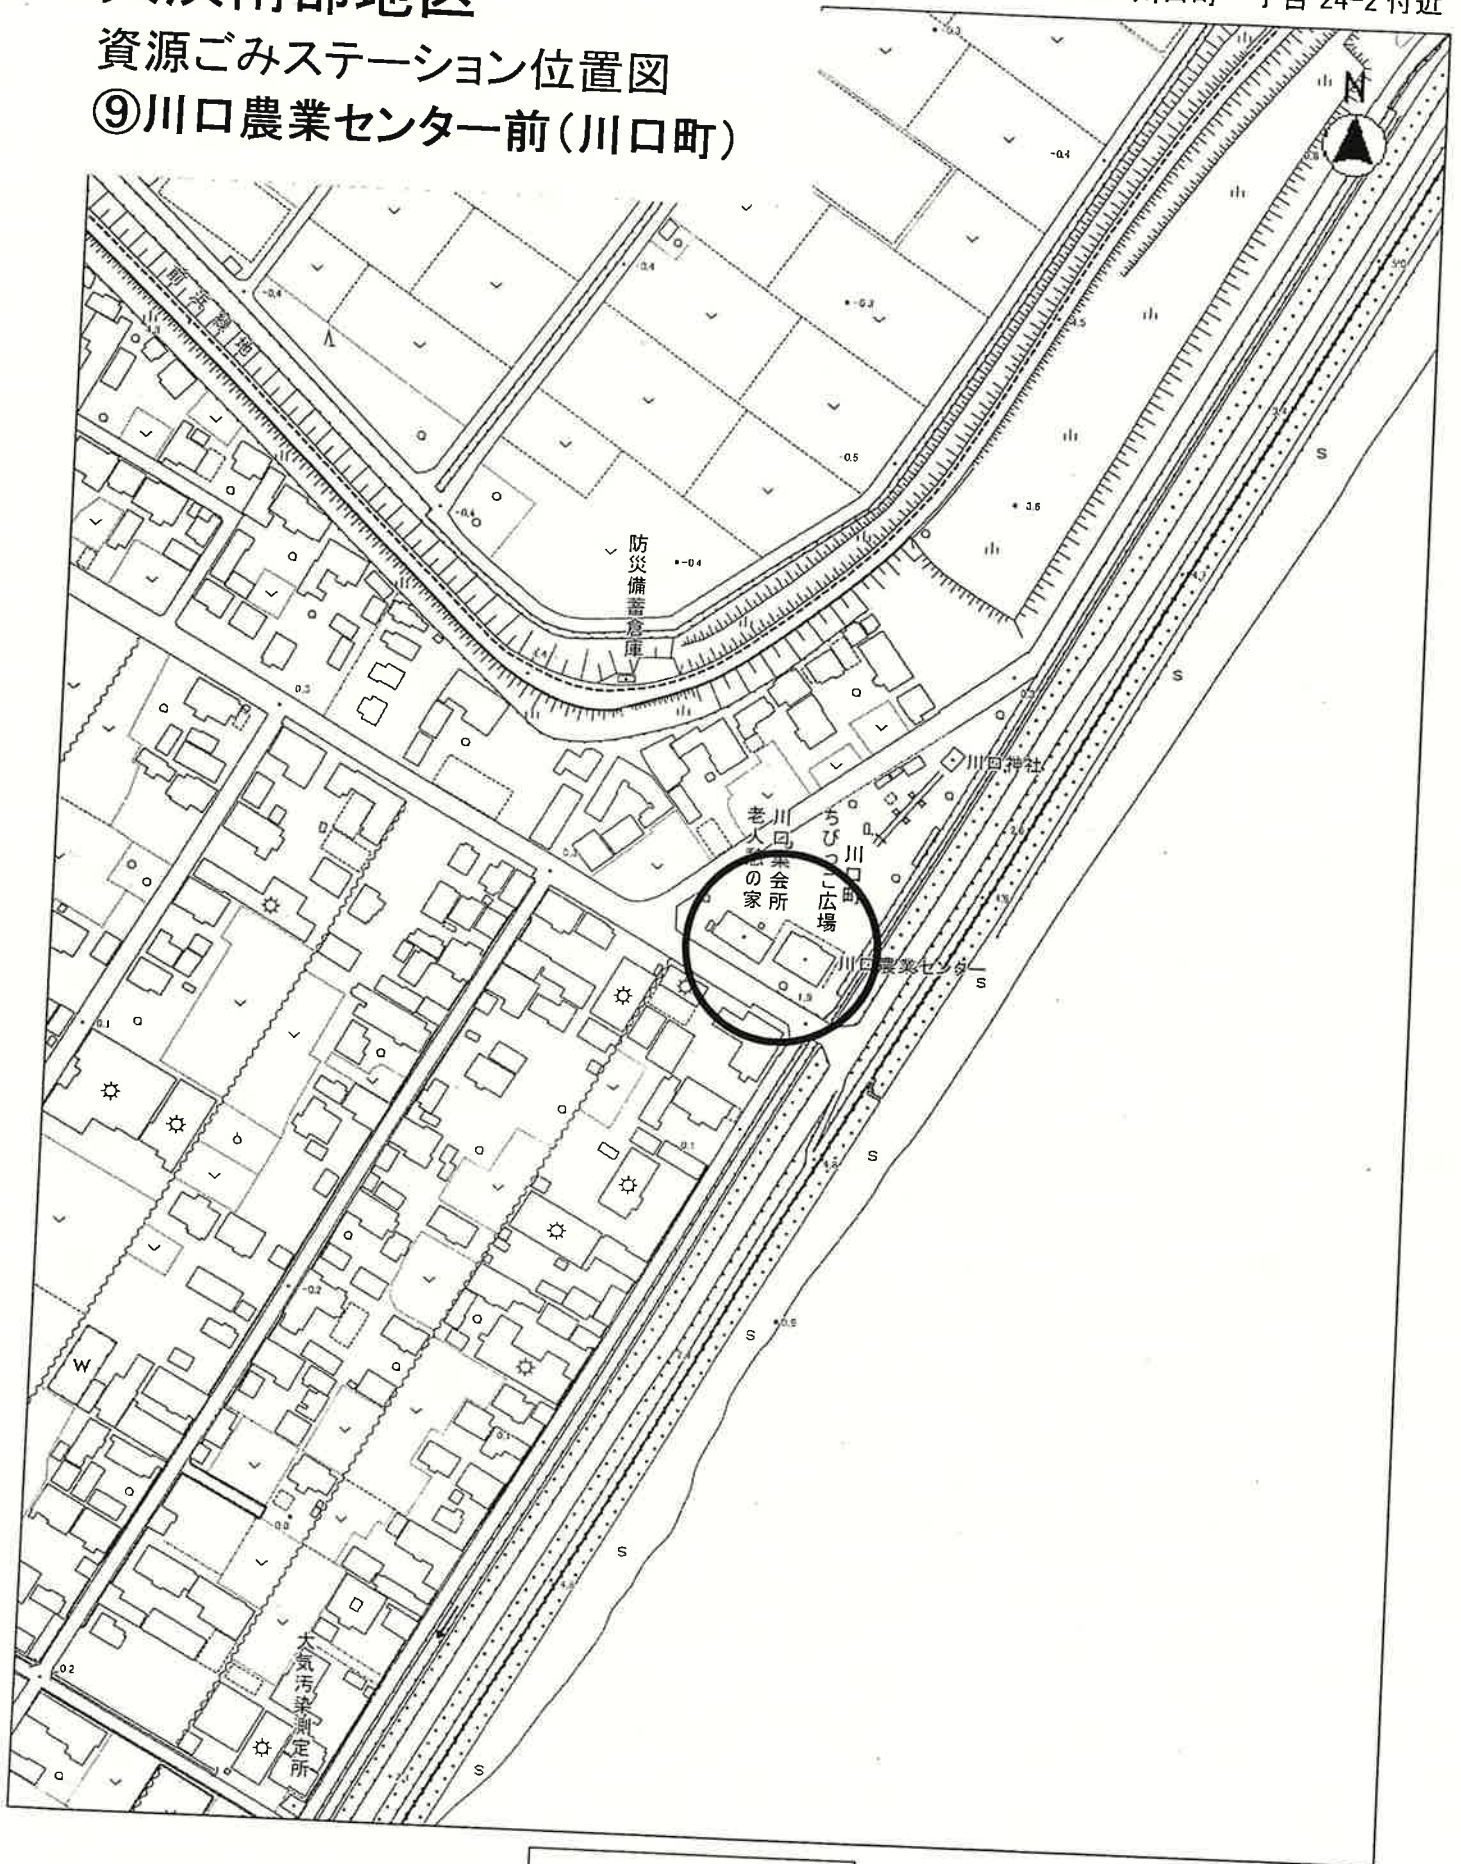

縮尺 1 : 2500

2015105 0 10 20 30 40 50 60

大浜南部地区(5-5)

資源ごみステーション位置図

⑤ 下山公園(入船町)

大浜南部地区

資源ごみステーション位置図

⑥大浜熊野大神社東駐車場(宮町、若松町)

縮尺 1 : 2500
2015105 0 10 20 30 40 50 60

大浜南部地区

資源ごみステーション位置図

⑦ 権現北公園北側(権現町、岬町)

縮尺 1 : 2500

2015105 0 10 20 30 40 50 60

大浜南部地区

資源ごみステーション位置図

⑧前浜町南三角地(前浜町、江口町、河方町、潮見町、中江町、中田町、稻荷町、葎生町)

縮尺 1 : 2500
2015105 0 10 20 30 40 50 60

大浜南部地区

資源ごみステーション位置図

⑨川口農業センター前(川口町)

01951 川口町一丁目 24-2 付近

縮尺 1 : 2500
2015105 0 10 20 30 40 50 60