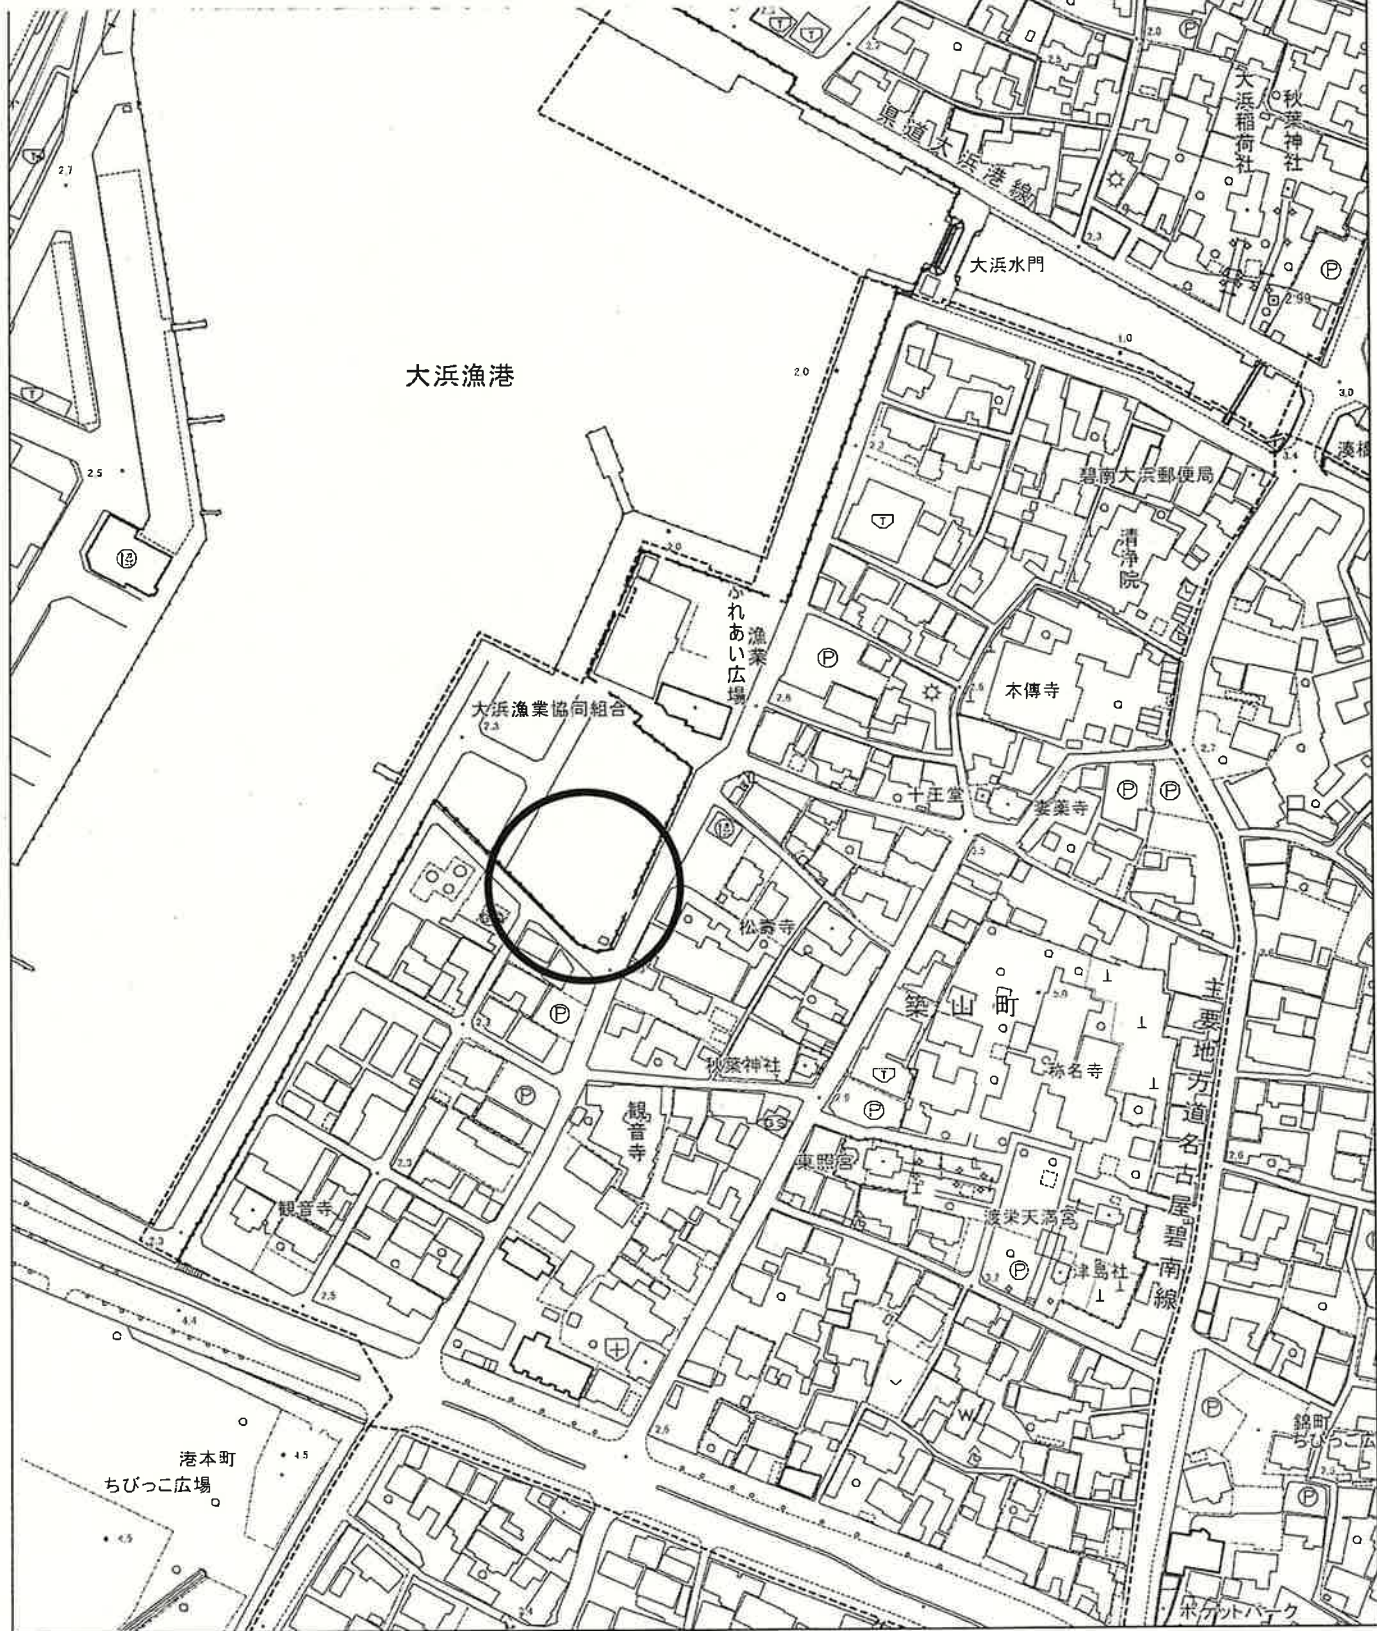

大浜南部地区

資源ごみステーション位置図

①大浜漁業協同組合南埋立地(築山町)

縮尺 1 : 2500
2015105 0 10 20 30 40 50 60

大浜南部地区

資源ごみステーション位置図

②南部市民プラザ西駐車場(塩浜町、錦町)

縮尺 1 : 2500
2015105 0 10 20 30 40 50 60

大浜南部地区

資源ごみステーション位置図

③玉津浦グランド駐車場(西浜町)

縮尺 1 : 2500

2015105 0 10 20 30 40 50 60

大浜南部地区(5-4)

資源ごみステーション位置図

④南部市民プラザ南駐車場(伊勢町、権田町、浜田町)

縮尺 1 : 2500

2015105 0 10 20 30 40 50 60

大浜南部地区(5-5)

資源ごみステーション位置図

⑤ 下山公園(入船町)

大浜南部地区

資源ごみステーション位置図

⑥大浜熊野大神社東駐車場(宮町、若松町)

縮尺 1 : 2500
2015105 0 10 20 30 40 50 60

大浜南部地区

資源ごみステーション位置図

⑦ 権現北公園北側(権現町、岬町)

縮尺 1 : 2500

2015105 0 10 20 30 40 50 60

大浜南部地区

資源ごみステーション位置図