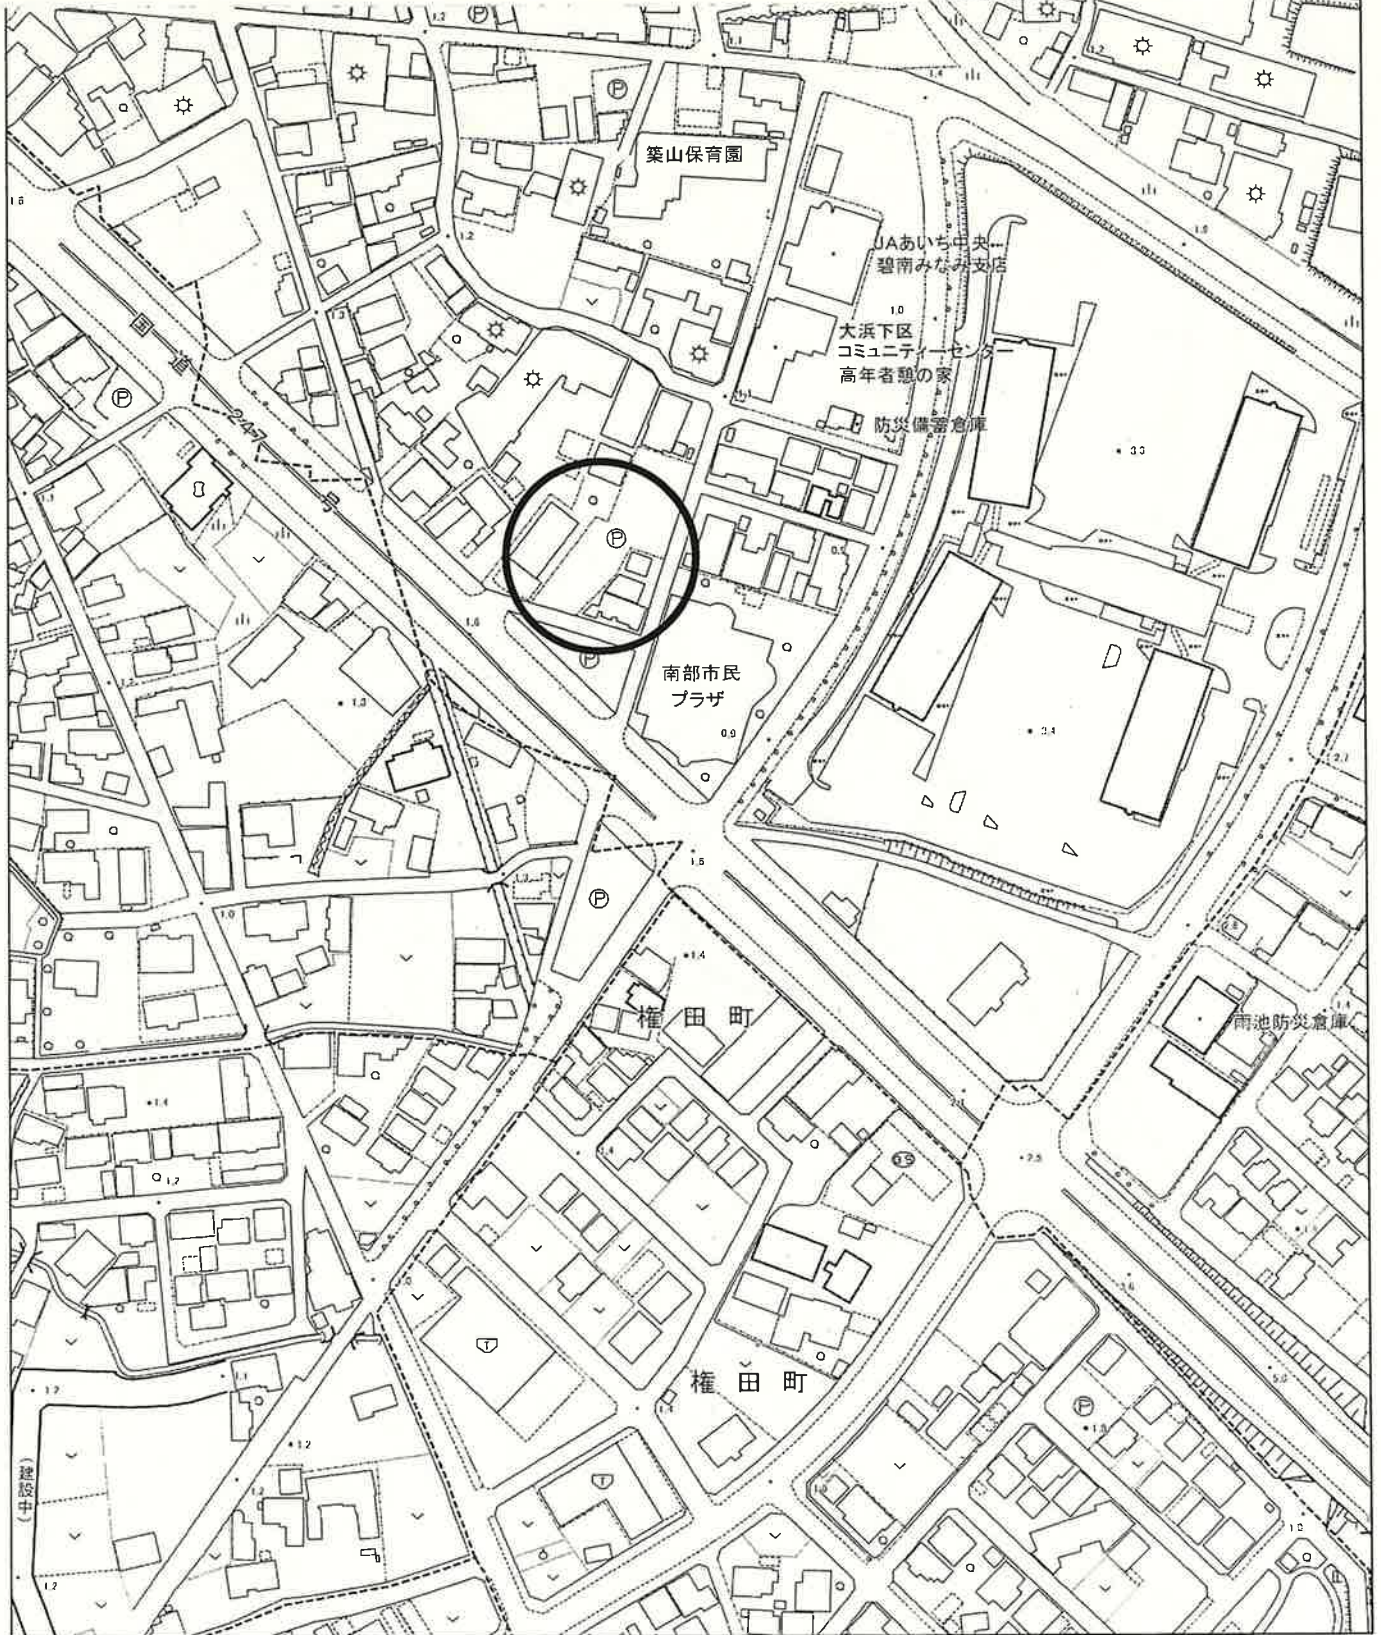

大浜南部地区

資源ごみステーション位置図

①大浜漁業協同組合南埋立地(築山町)

縮尺 1 : 2500
2015105 0 10 20 30 40 50 60

大浜南部地区

資源ごみステーション位置図

②南部市民プラザ西駐車場(塩浜町、錦町)

縮尺 1 : 2500
2015105 0 10 20 30 40 50 60

大浜南部地区

資源ごみステーション位置図

③玉津浦グランド駐車場(西浜町)

縮尺 1 : 2500

2015105 0 10 20 30 40 50 60

大浜南部地区(5-4)

資源ごみステーション位置図

④南部市民プラザ南駐車場(伊勢町、権田町、浜田町)

縮尺 1 : 2500

2015105 0 10 20 30 40 50 60

大浜南部地区(5-5)

資源ごみステーション位置図

⑤ 下山公園(入船町)

大浜南部地区

資源ごみステーション位置図

⑥大浜熊野大神社東駐車場(宮町、若松町)

縮尺 1 : 2500
2015105 0 10 20 30 40 50 60

大浜南部地区

資源ごみステーション位置図

⑦ 権現北公園北側(権現町、岬町)

縮尺 1 : 2500

2015105 0 10 20 30 40 50 60

大浜南部地区

資源ごみステーション位置図