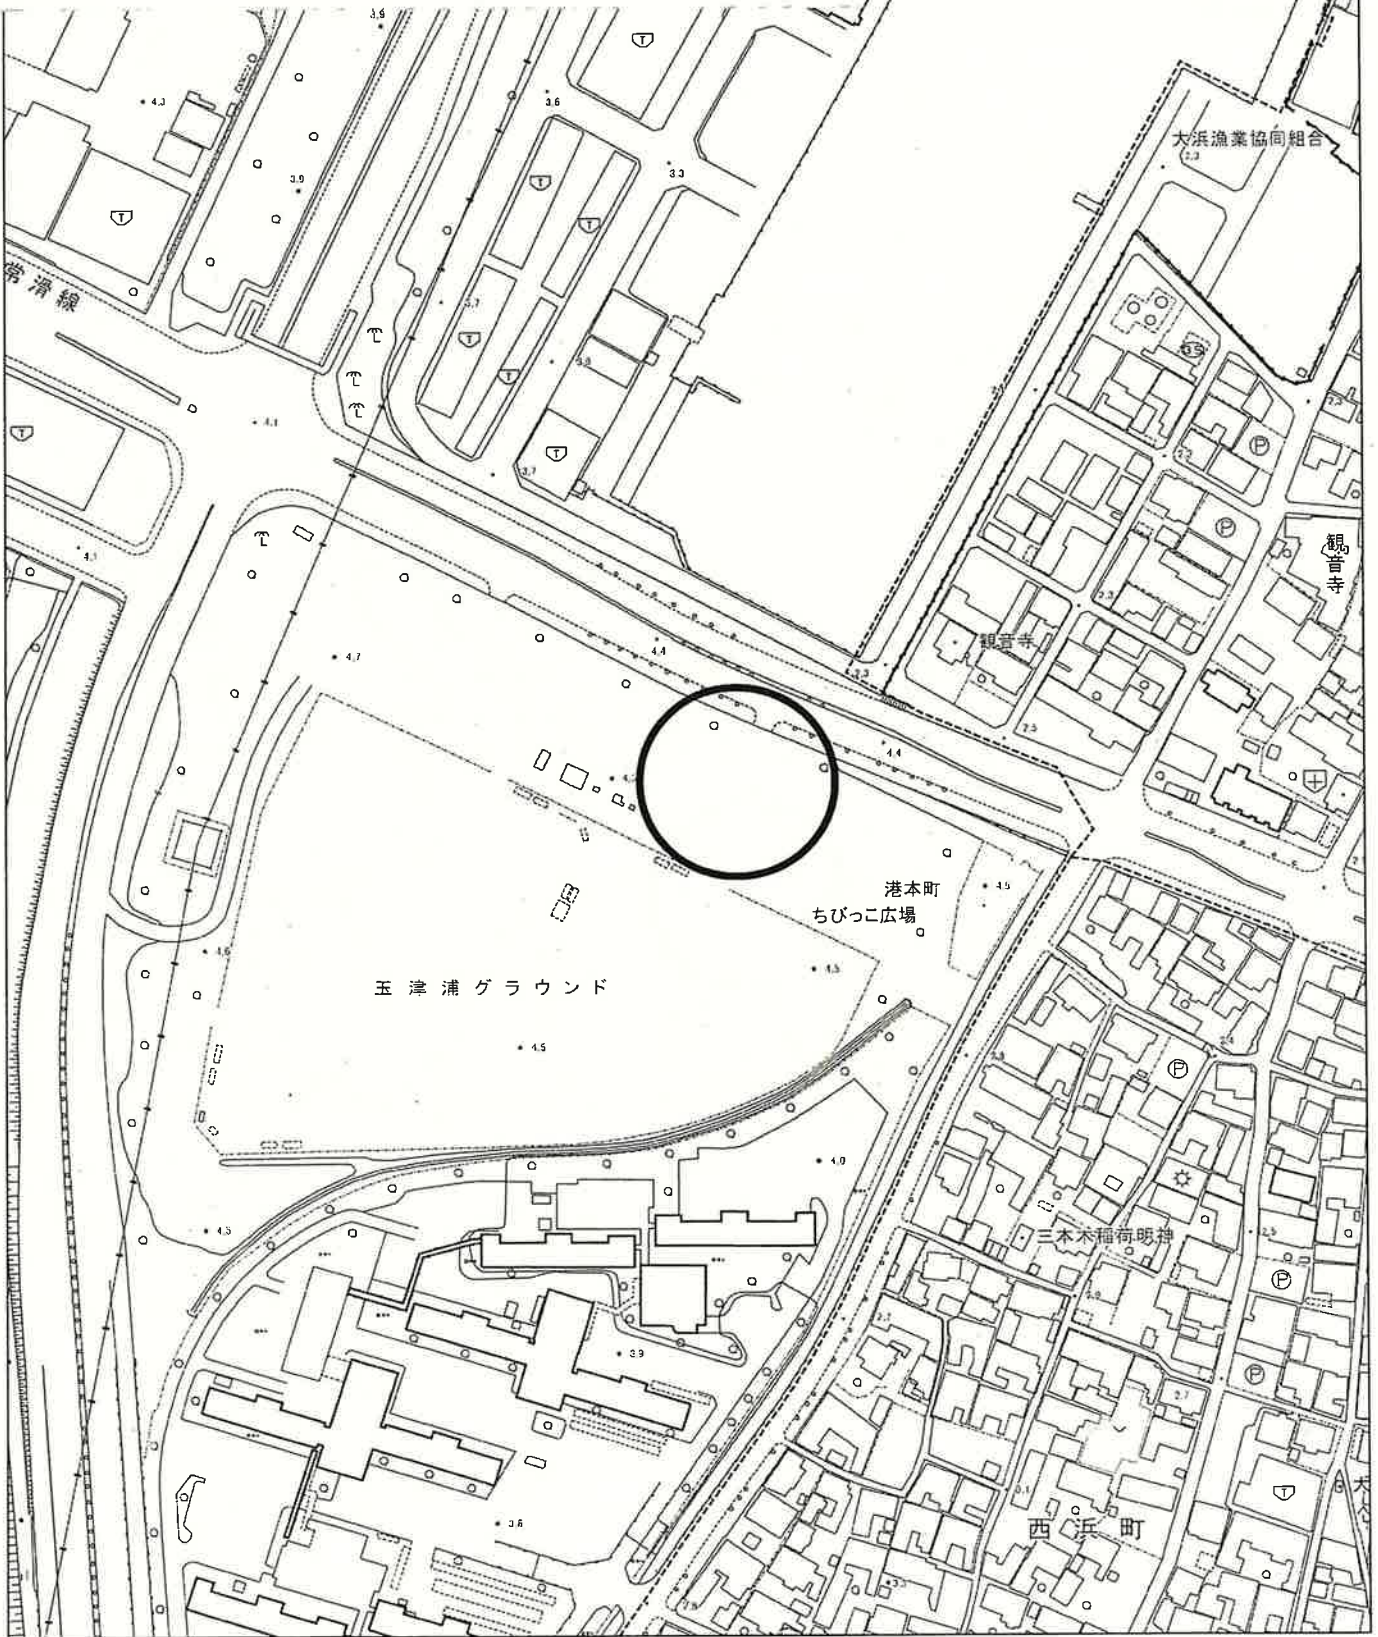

大浜南部地区

資源ごみステーション位置図

①大浜漁業協同組合南埋立地(築山町)

縮尺 1 : 2500
2015105 0 10 20 30 40 50 60

大浜南部地区

資源ごみステーション位置図

②南部市民プラザ西駐車場(塩浜町、錦町)

縮尺 1 : 2500
2015105 0 10 20 30 40 50 60

大浜南部地区

資源ごみステーション位置図

③玉津浦グランド駐車場(西浜町)

縮尺 1 : 2500

2015105 0 10 20 30 40 50 60

大浜南部地区(5-4)

資源ごみステーション位置図

④南部市民プラザ南駐車場(伊勢町、権田町、浜田町)

縮尺 1 : 2500

2015105 0 10 20 30 40 50 60

大浜南部地区(5-5)

資源ごみステーション位置図

⑤ 下山公園(入船町)

大浜南部地区

資源ごみステーション位置図

⑥大浜熊野大神社東駐車場(宮町、若松町)

縮尺 1 : 2500
2015105 0 10 20 30 40 50 60

大浜南部地区

資源ごみステーション位置図

⑦ 権現北公園北側(権現町、岬町)

縮尺 1 : 2500

2015105 0 10 20 30 40 50 60

大浜南部地区

資源ごみステーション位置図