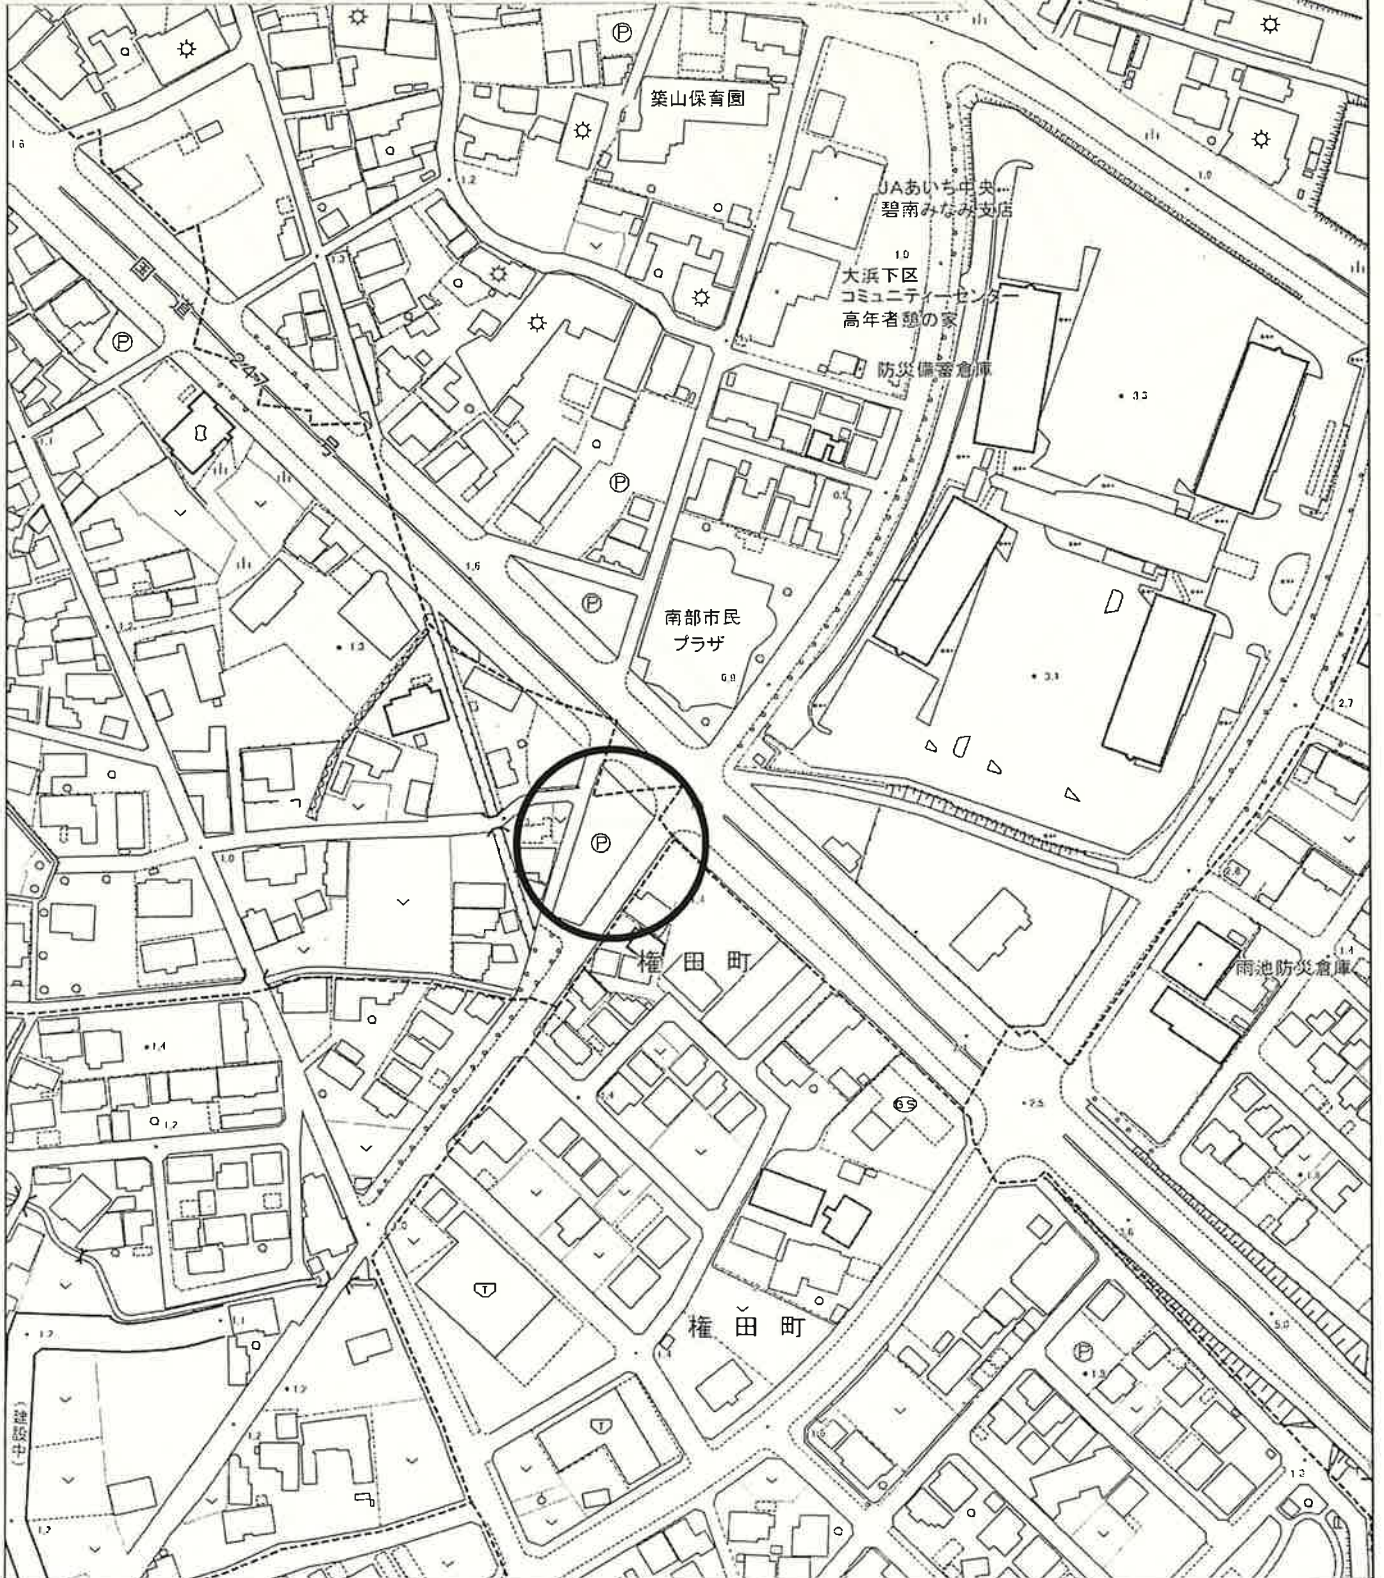

大浜南部地区

資源ごみステーション位置図

①大浜漁業協同組合南埋立地(築山町)

縮尺 1 : 2500
2015105 0 10 20 30 40 50 60

大浜南部地区

資源ごみステーション位置図

②南部市民プラザ西駐車場(塩浜町、錦町)

縮尺 1 : 2500
2015105 0 10 20 30 40 50 60

大浜南部地区

資源ごみステーション位置図

③玉津浦グランド駐車場(西浜町)

縮尺 1 : 2500

2015105 0 10 20 30 40 50 60

大浜南部地区(5-4)

資源ごみステーション位置図

④南部市民プラザ南駐車場(伊勢町、権田町、浜田町)

縮尺 1 : 2500

2015105 0 10 20 30 40 50 60

大浜南部地区(5-5)

資源ごみステーション位置図

⑤ 下山公園(入船町)

大浜南部地区

資源ごみステーション位置図

⑥大浜熊野大神社東駐車場(宮町、若松町)