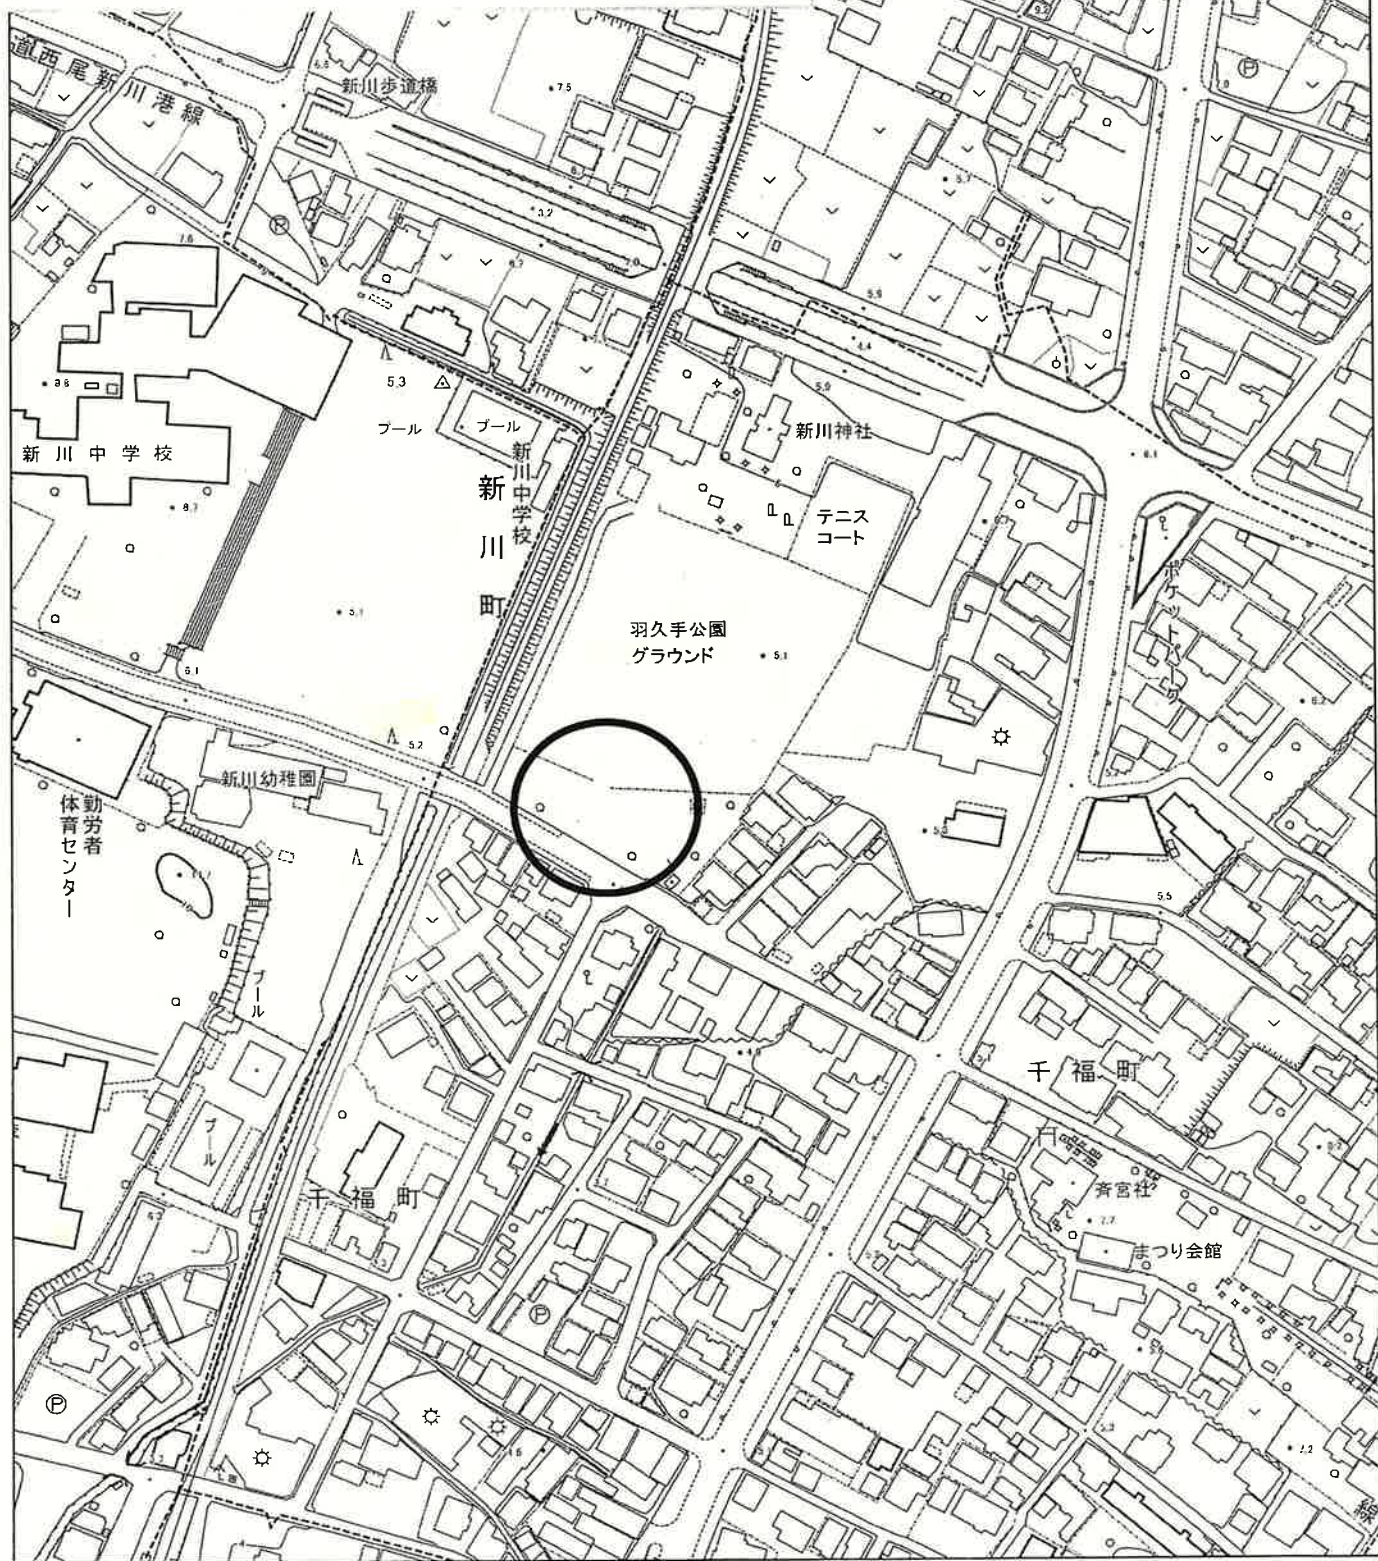

新川東部地区

資源ごみステーション位置図

①羽久手公園グランド駐車場(千福町、
鶴見町6-68)

縮尺 1 : 2500

2015105 0 10 20 30 40 50 60

新川東部地区(2-2)

資源ごみステーション位置図

②都市計画道路沿い【籠田町2丁目】

(籠田町)

縮尺 1 : 2500

2015105.0 . 10. 20. 30. 40. 50. 60

新川東部地区(2-3)

資源ごみステーション位置図

③浜尾町児童遊園内(浜尾町2・4丁目)

縮尺 1 : 2500

2015105.0 10 20 30 40 50 60

新川東部地区

資源ごみステーション位置図

④富田自動車南【福清水町2丁目】(植出町の一部、福清水町2丁目、4丁目の一部、堀方町3丁目の一部)

縮尺 1 : 2500

2015105 0 10 20 30 40 50 60

新川東部地区

資源ごみステーション位置図

⑤ 浜尾区民館駐車場(住吉町(1-6除く)、鶴見町3・6丁目(6-68除く)浜尾町1・3丁目)

縮尺 1 : 2500

2015105 0 10 20 30 40 50 60

新川東部地区

資源ごみステーション位置図

⑥ 浜尾区堀方ステーション【堀方町2丁目】
(植出町の一部、踏分町の一部、堀方町1・2丁目、3丁目の一部)

縮尺 1 : 2500
2015105 0 10 20 30 40 50 60

新川東部地区

資源ごみステーション位置図