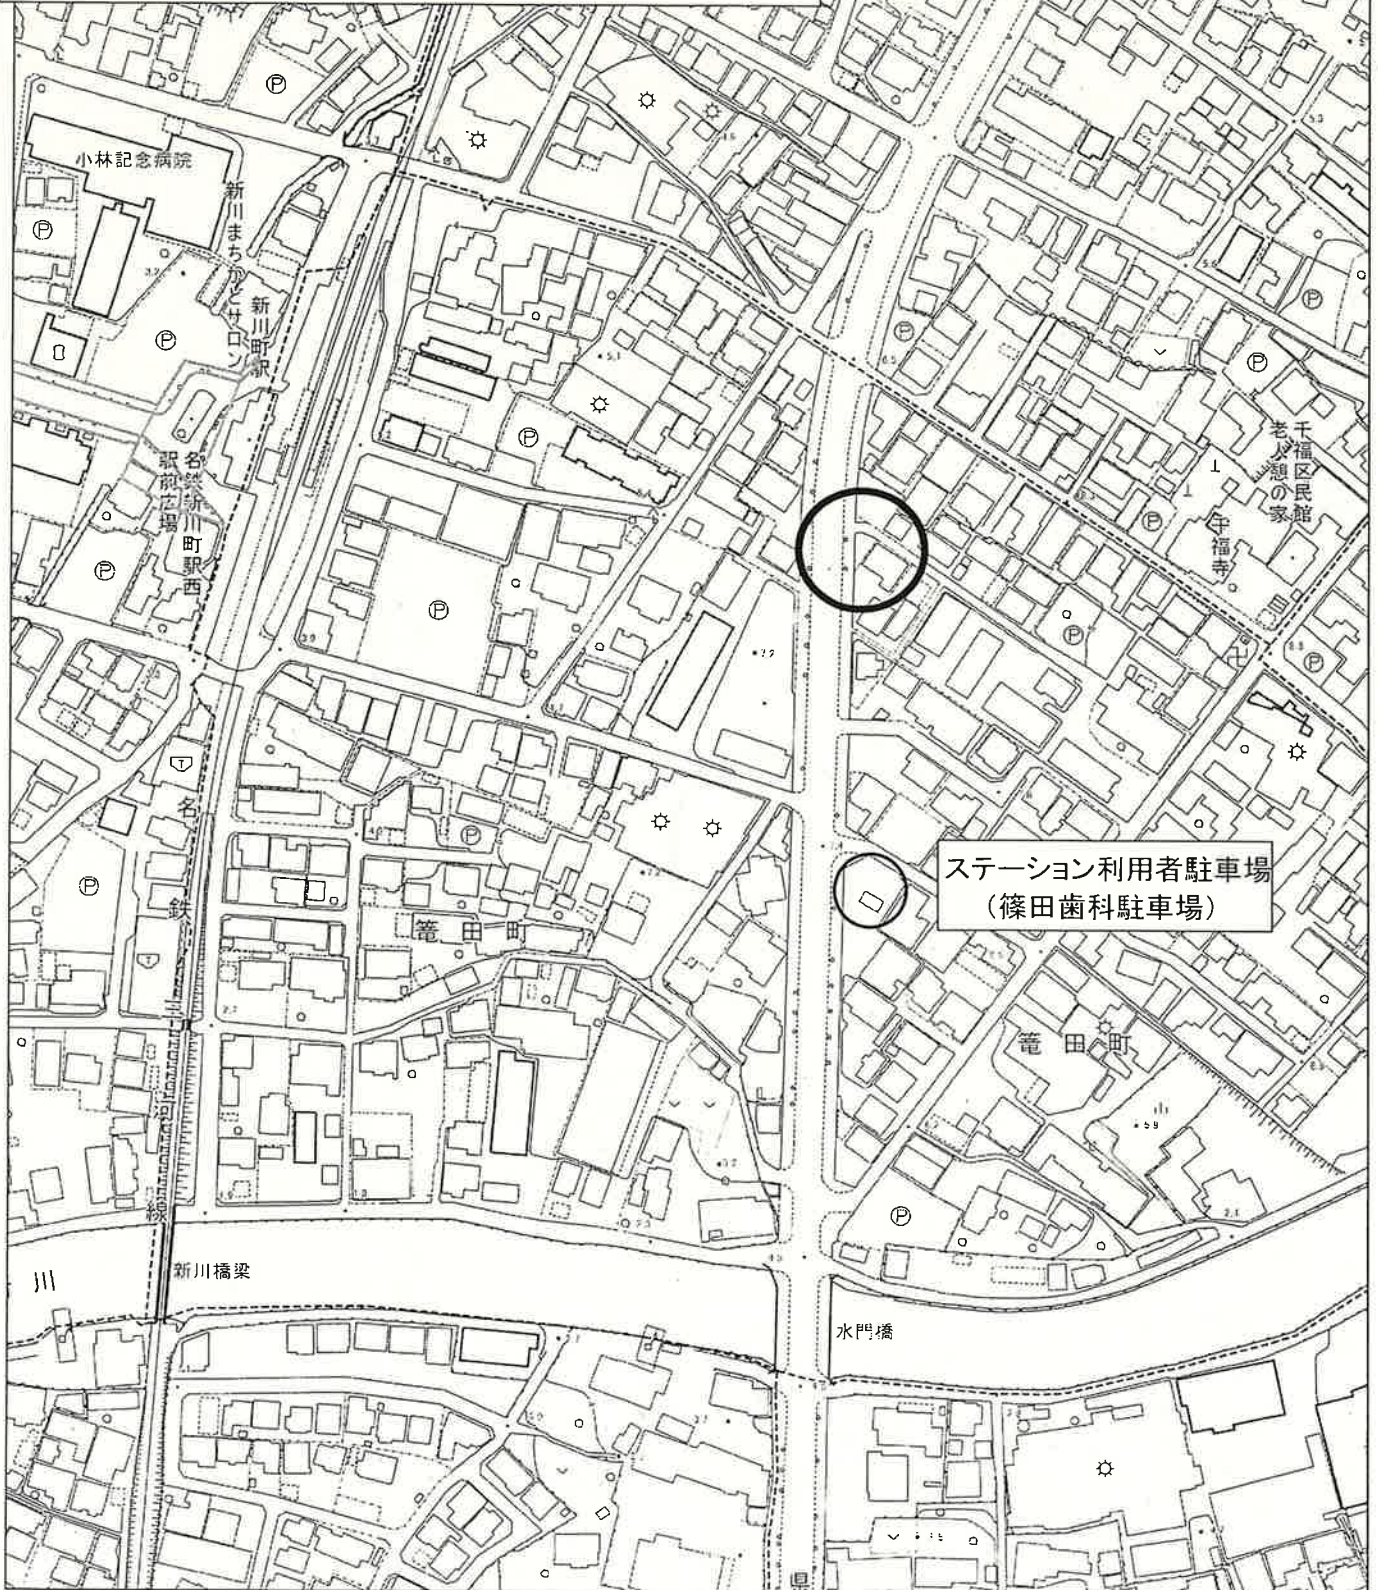

新川東部地区

資源ごみステーション位置図

①羽久手公園グランド駐車場(千福町、
鶴見町6-68)

縮尺 1 : 2500

2015105 0 10 20 30 40 50 60

新川東部地区(2-2)

資源ごみステーション位置図

②都市計画道路沿い【籠田町2丁目】

(籠田町)

縮尺 1 : 2500

2015105.0 . 10. 20. 30. 40. 50. 60

新川東部地区(2-3)

資源ごみステーション位置図

③浜尾町児童遊園内(浜尾町2・4丁目)

縮尺 1 : 2500

2015105.0 10 20 30 40 50 60

新川東部地区

資源ごみステーション位置図

④富田自動車南【福清水町2丁目】(植出町の一部、福清水町2丁目、4丁目の一部、堀方町3丁目の一部)

縮尺 1 : 2500

2015105 0 10 20 30 40 50 60

新川東部地区

資源ごみステーション位置図

⑤ 浜尾区民館駐車場(住吉町(1-6除く)、鶴見町3・6丁目(6-68除く)浜尾町1・3丁目)

縮尺 1 : 2500

2015105 0 10 20 30 40 50 60

新川東部地区

資源ごみステーション位置図

⑥ 浜尾区堀方ステーション【堀方町2丁目】
(植出町の一部、踏分町の一部、堀方町1・2丁目、3丁目の一部)

縮尺 1 : 2500
2015105 0 10 20 30 40 50 60

新川東部地区

資源ごみステーション位置図