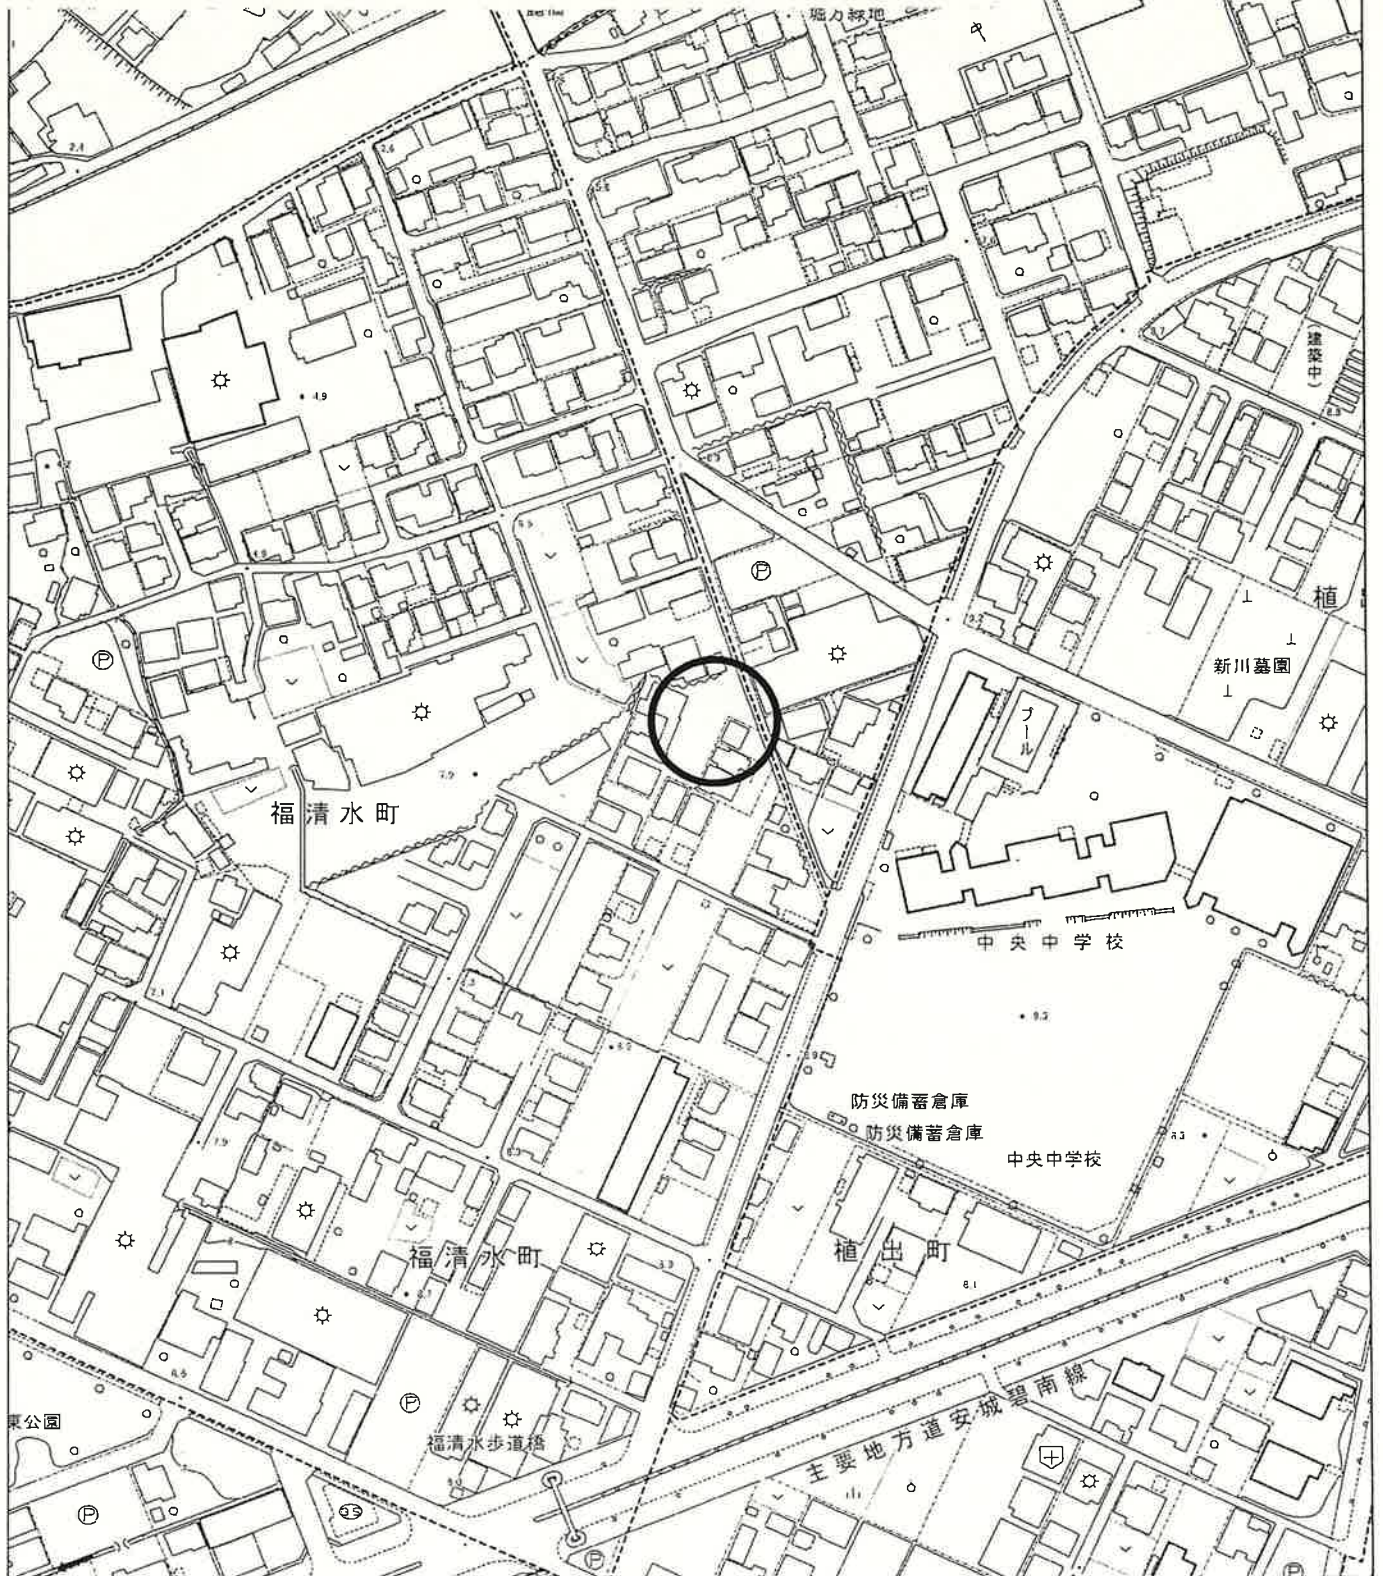

新川東部地区

資源ごみステーション位置図

①羽久手公園グランド駐車場(千福町、
鶴見町6-68)

縮尺 1 : 2500

2015105 0 10 20 30 40 50 60

新川東部地区(2-2)

資源ごみステーション位置図

②都市計画道路沿い【籠田町2丁目】

(籠田町)

縮尺 1 : 2500

2015105.0 . 10. 20. 30. 40. 50. 60

新川東部地区(2-3)

資源ごみステーション位置図

③浜尾町児童遊園内(浜尾町2・4丁目)

縮尺 1 : 2500

2015105.0 10 20 30 40 50 60

新川東部地区

資源ごみステーション位置図

④富田自動車南【福清水町2丁目】(植出町の一部、福清水町2丁目、4丁目の一部、堀方町3丁目の一部)

縮尺 1 : 2500

2015105 0 10 20 30 40 50 60

新川東部地区

資源ごみステーション位置図

⑤ 浜尾区民館駐車場(住吉町(1-6除く)、鶴見町3・6丁目(6-68除く)浜尾町1・3丁目)

縮尺 1 : 2500

2015105 0 10 20 30 40 50 60

新川東部地区

資源ごみステーション位置図

⑥ 浜尾区堀方ステーション【堀方町2丁目】
(植出町の一部、踏分町の一部、堀方町1・2丁目、3丁目の一部)

縮尺 1 : 2500
2015105 0 10 20 30 40 50 60

新川東部地区

資源ごみステーション位置図