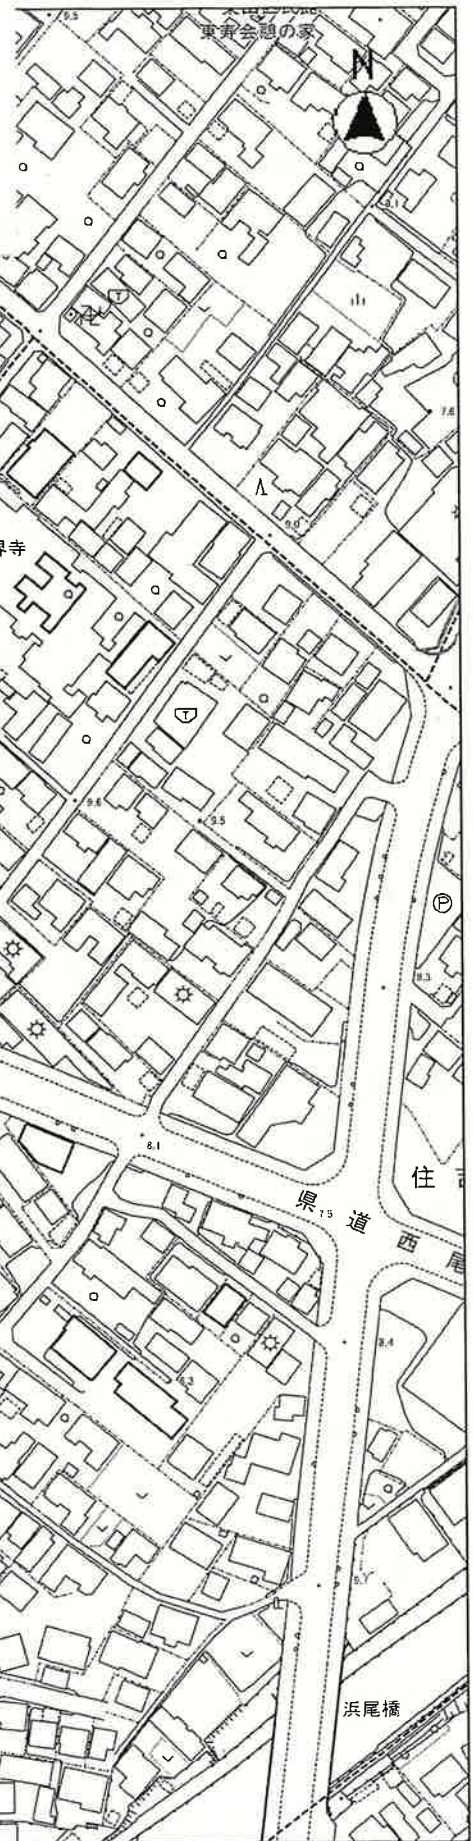

新川東部地区

資源ごみステーション位置図

①羽久手公園グランド駐車場(千福町、
鶴見町6-68)

縮尺 1 : 2500

2015105 0 10 20 30 40 50 60

新川東部地区(2-2)

資源ごみステーション位置図

②都市計画道路沿い【籠田町2丁目】

(籠田町)

縮尺 1 : 2500

2015105.0 . 10. 20. 30. 40. 50. 60

新川東部地区(2-3)

資源ごみステーション位置図

③浜尾町児童遊園内(浜尾町2・4丁目)

縮尺 1 : 2500

2015105.0 10 20 30 40 50 60

新川東部地区

資源ごみステーション位置図

④富田自動車南【福清水町2丁目】(植出町の一部、福清水町2丁目、4丁目の一部、堀方町3丁目の一部)

縮尺 1 : 2500

2015105 0 10 20 30 40 50 60

新川東部地区

資源ごみステーション位置図

⑤ 浜尾区民館駐車場(住吉町(1-6除く)、鶴見町3・6丁目(6-68除く)浜尾町1・3丁目)

縮尺 1 : 2500

2015105 0 10 20 30 40 50 60

新川東部地区

資源ごみステーション位置図

⑥ 浜尾区堀方ステーション【堀方町2丁目】
(植出町の一部、踏分町の一部、堀方町1・2丁目、3丁目の一部)

縮尺 1 : 2500
2015105 0 10 20 30 40 50 60

新川東部地区

資源ごみステーション位置図