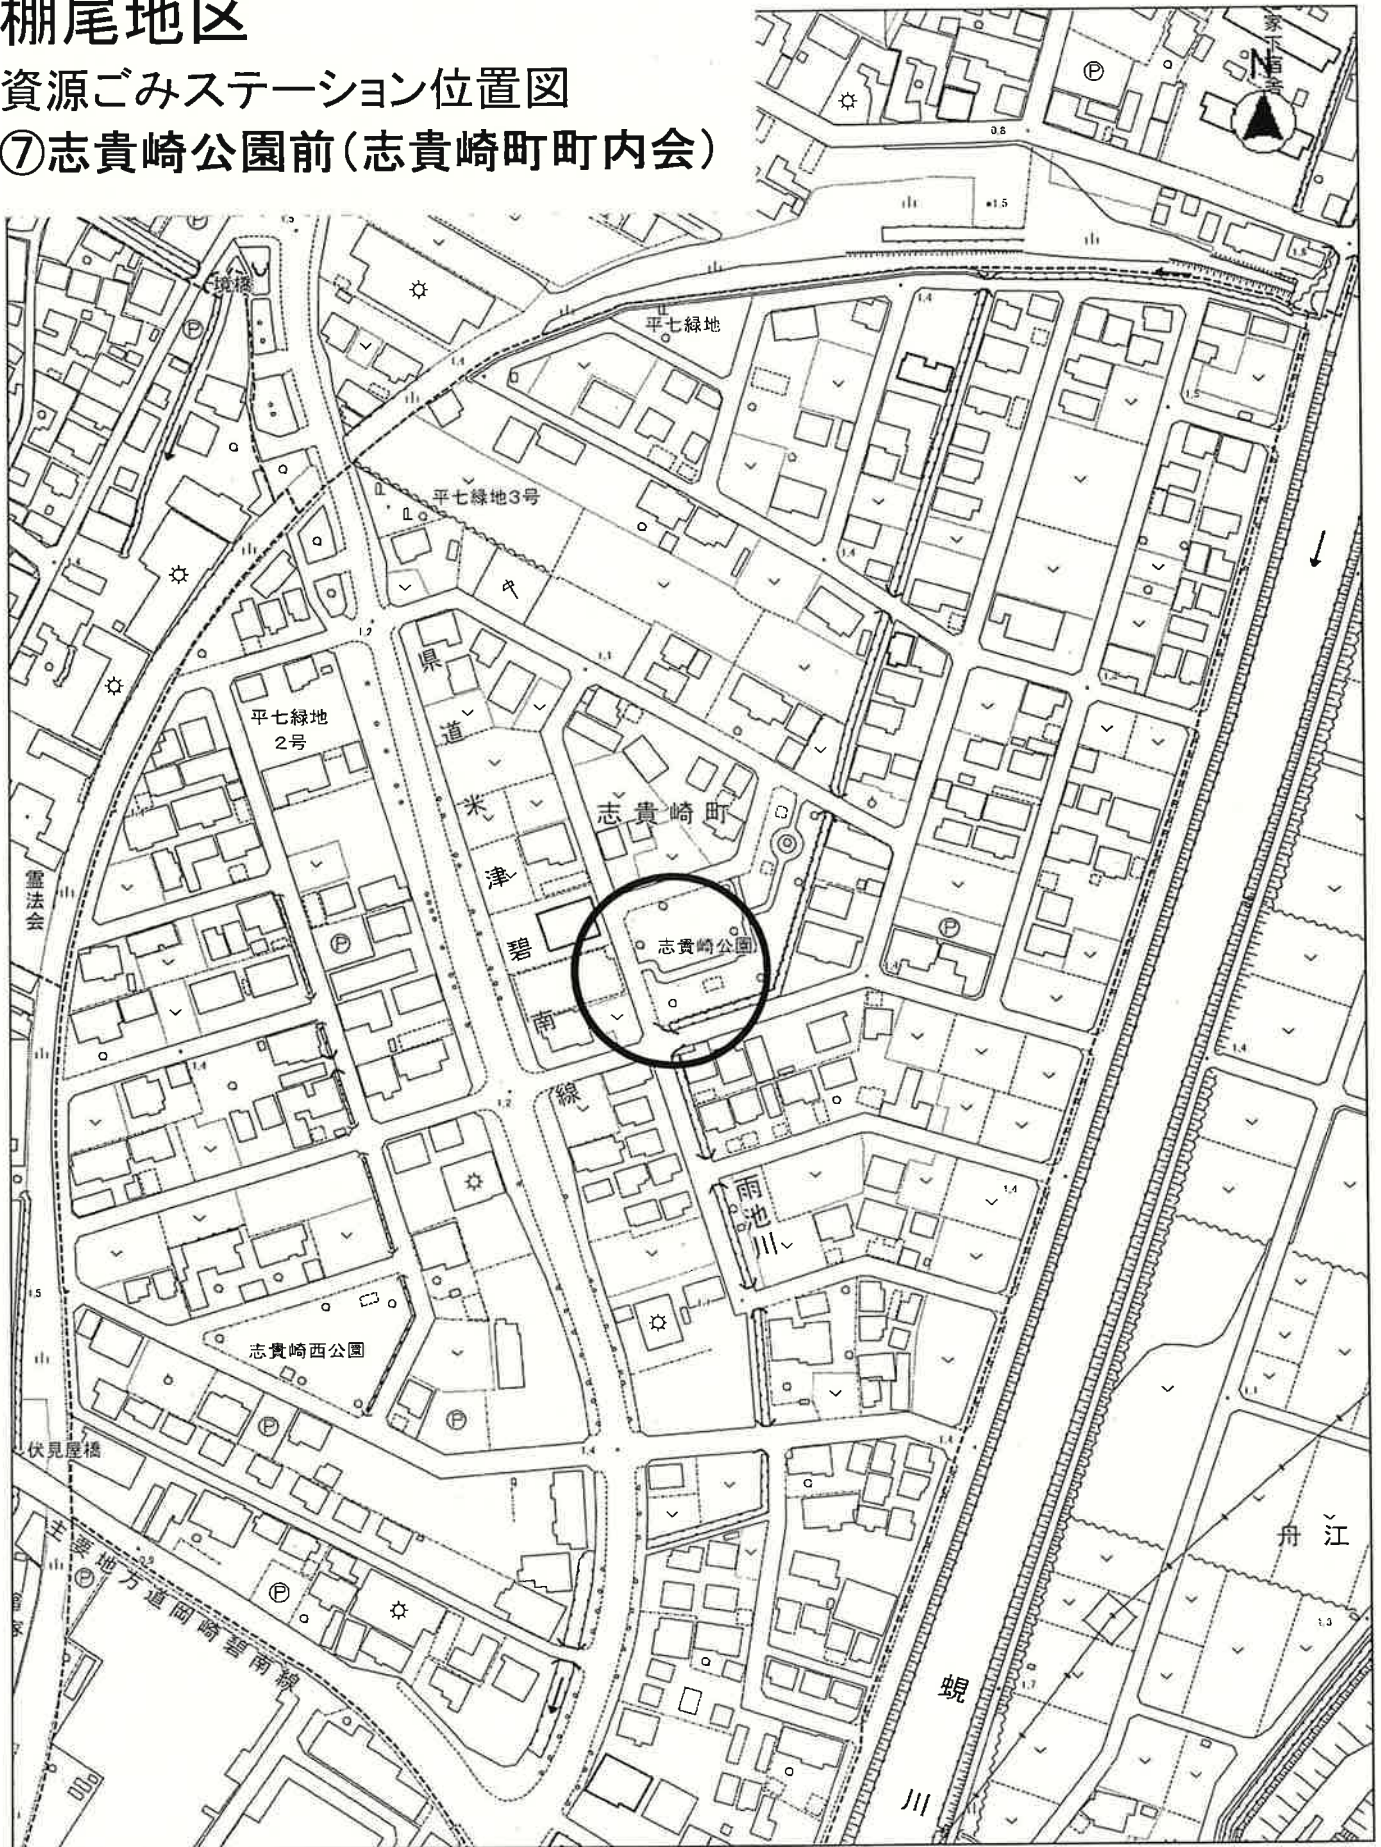

棚尾地区

資源ごみステーション位置図

⑤棚尾区民館(棚尾本町町内会)

縮尺 1 : 2500

2015105 0 10 20 30 40 50 60

棚尾地区

資源ごみステーション位置図

⑥雨池ステーション【雨池公園南】(若宮町町内会・雨池川端町町内会)

縮尺 1 : 2500
2015105 0 10 20 30 40 50 60

棚尾地区

資源ごみステーション位置図

⑦志貴崎公園前(志貴崎町町内会)

縮尺 1 : 2500

2015105 0 10 20 30 40 50 60