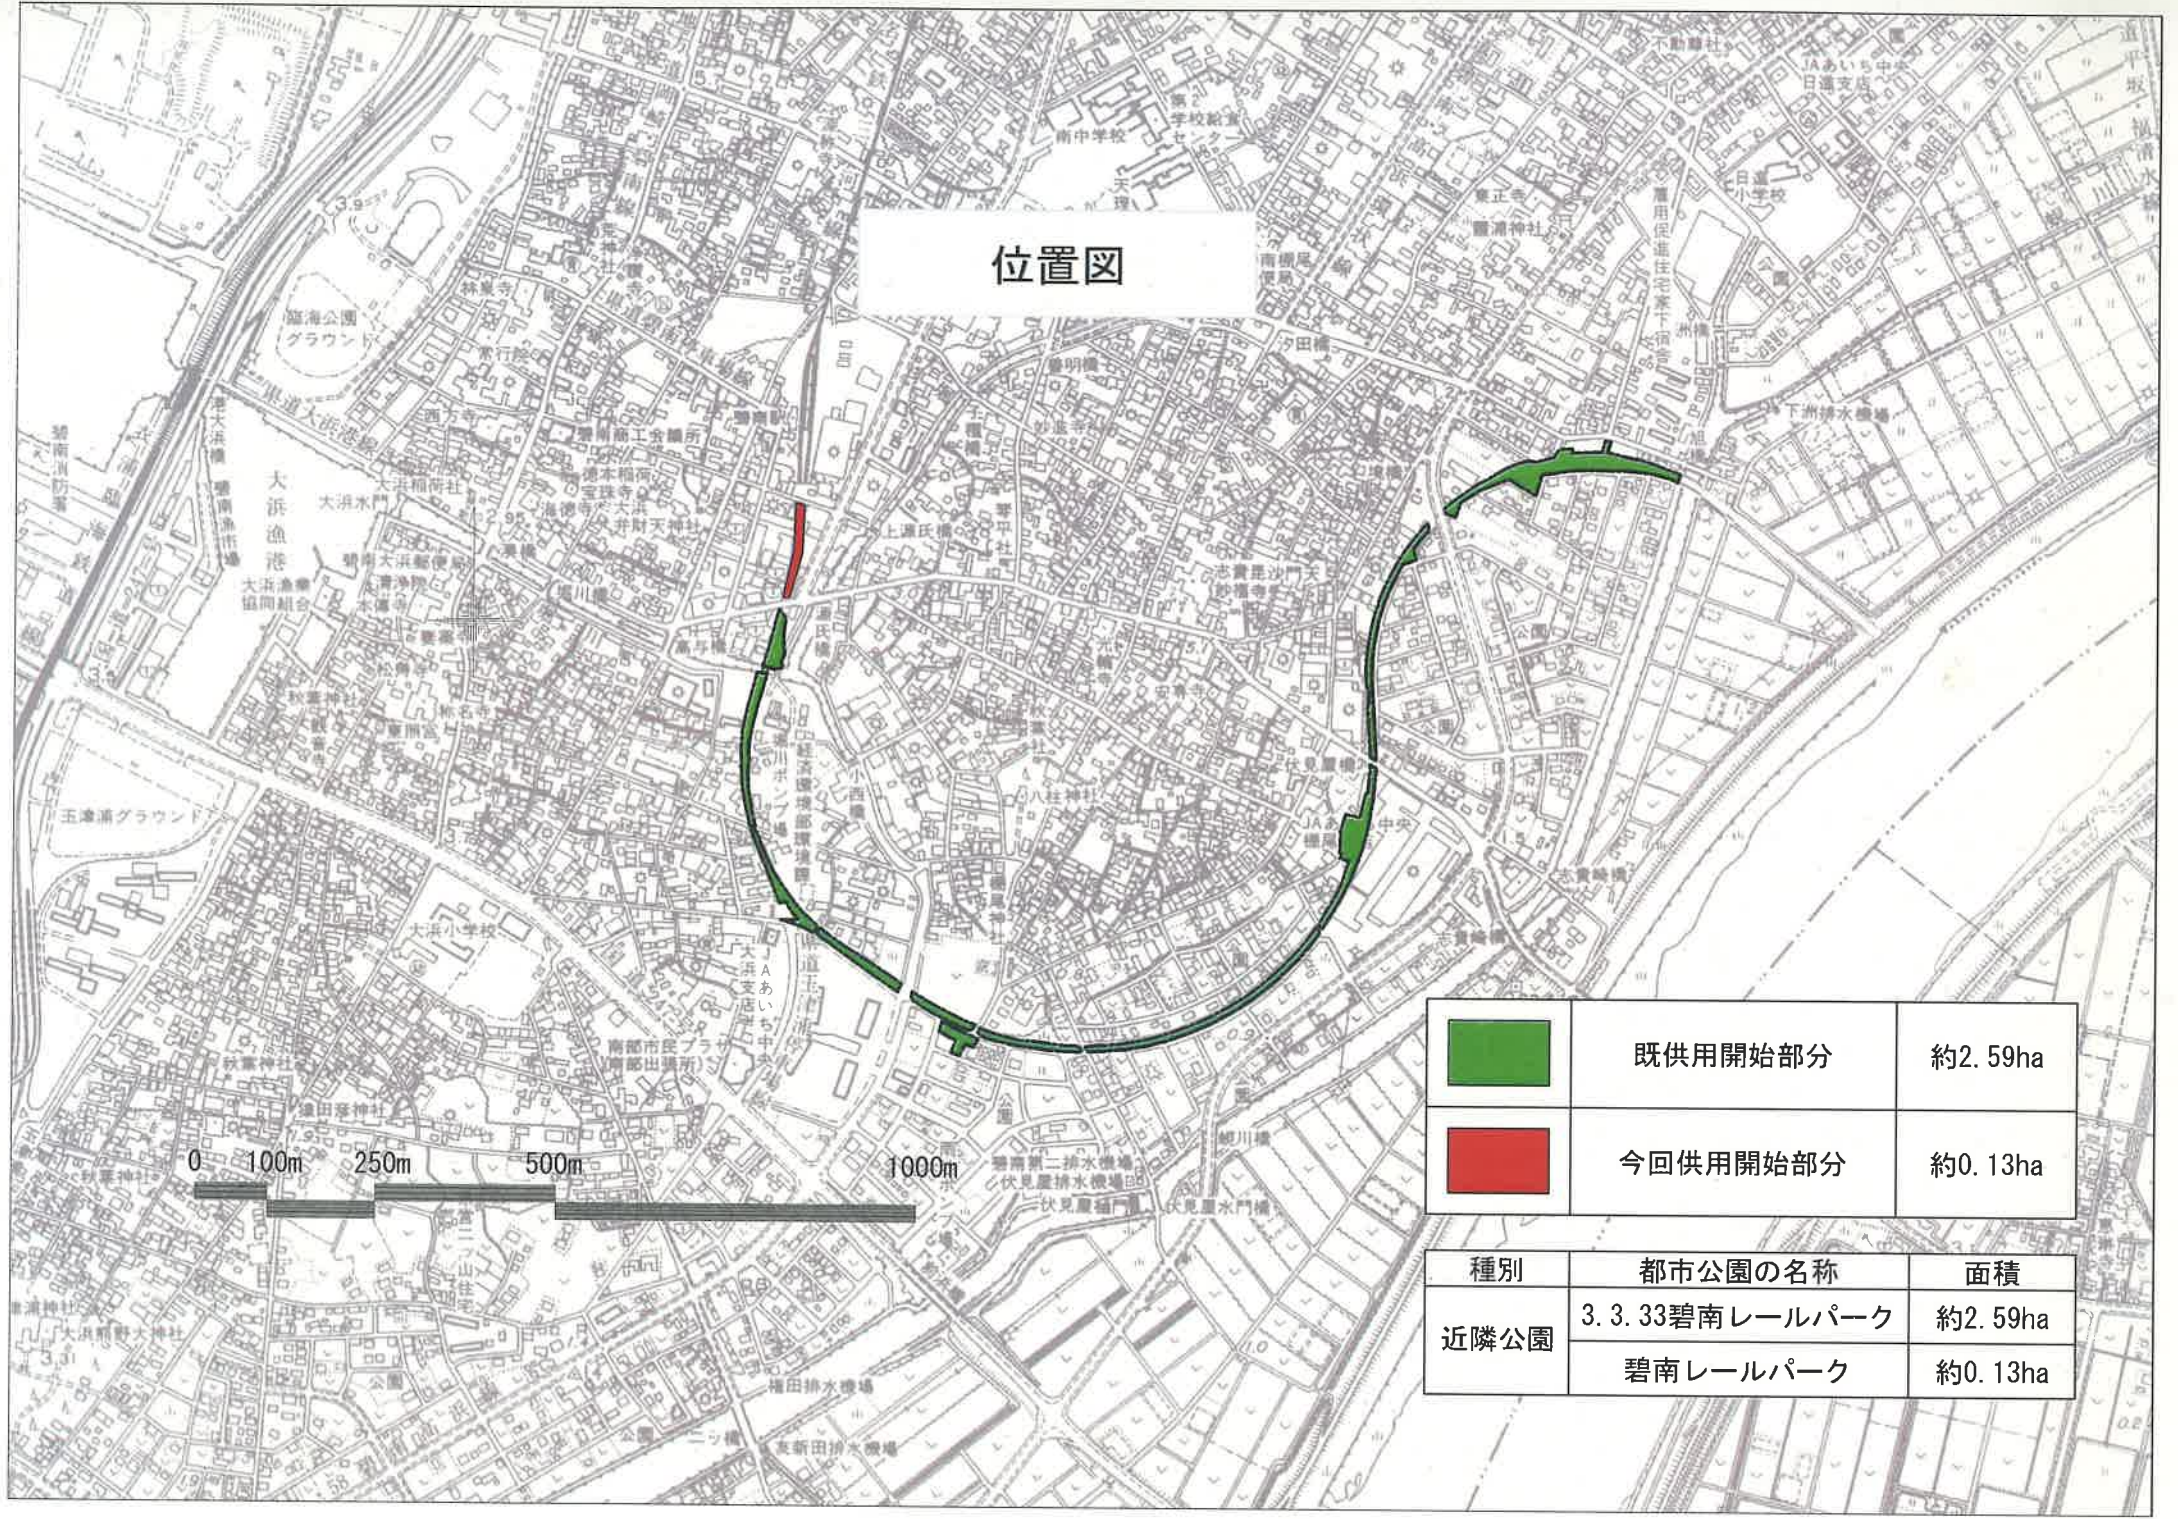

碧南市公告第 号

都市公園の供用区域の変更について
都市公園の区域を次のように変更する。

令和3年3月16日

碧南市長 禰 宜 田 政 信

都市公園の名称	位 置	区 域	供用区域の変更の期日
碧南レールパーク	弥生町1丁目、5丁目、塩浜町2丁目、3丁目、若宮町6丁目、7丁目、棚尾本町4丁目、5丁目、志貴町3丁目、4丁目、平七町3丁目、5丁目、雨池町1丁目、志貴崎町1丁目、4丁目、音羽町4丁目	別紙のとおり	令和3年3月29日

位置図

	既供用開始部分	約2.59ha
	今回供用開始部分	約0.13ha

種別	都市公園の名称	面積
近隣公園	3.33碧南レールパーク	約2.59ha
	碧南レールパーク	約0.13ha