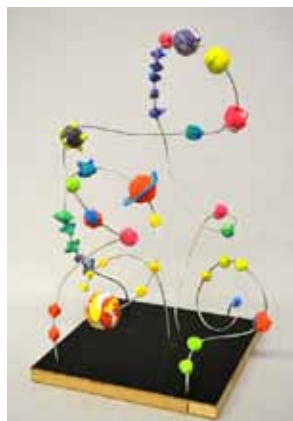

針金と粘土の表現

とき ①9月24日(土) 10時～12時、25日(日)②10時～12時③14時～16時

※①～③とも内容は同じです。

参加費 各500円

各講座とも

ところ 藤井達吉現代美術館

対象 小学生

定員 各12人(先着順)

申込み 8月6日(土)9時30分より参加費を添えて藤井達吉現代美術館(☎48-6602)

Pitch FM 83.8

Pitch FM 83.8では、地域の情報もお届けしています

FMラジオ

台風・地震など
災害時には **83.8** MHz

番組表は市内の公共施設にあります。

まちのまど(市からのお知らせ)

碧南市は毎週水曜日 13時35分～13時45分

とき	内容
8 / 3	夏の特別展「謎だらけの隣人コウモリ」展
10	芸術文化ホール公演のお知らせ
17	市総合防災訓練
24	鬼才一河鍋暁斎展
31	生涯学習講演会

※都合により内容などが変わることがあります。

今週の紙
風と水しぶきが気持ちいい
5月22日(日)
勤労青少年水上スポーツセンター

マリンスポーツフェスタ in 碧南が開催されました。現役のモーターボート・レーサーによるペアボート試乗会や、バナボートなどの体験乗船会にはたくさんの親子連れが参加し、楽しそうに水上を走りました。

広報へきなん No.1793 平成28年8月1日号

●編集・発行 碧南市役所秘書情報課広報統計係 〒447-8601 愛知県碧南市松本町28 ☎0566(41)3311、FAX0566(48)5101

☐hishojoho@city.hekinan.lg.jp http://www.city.hekinan.aichi.jp/

※回答が必要な場合は、住所、氏名を記載してください。

広報へきなんは古紙配合率100%、白色度75%の紙を使用しています。