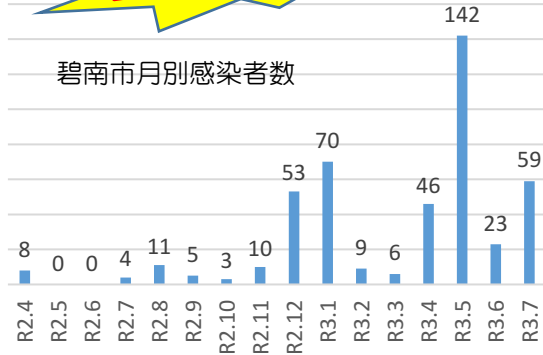

コロナ感染 最悪状態!

ワクチン接種が進む高齢者比率 半減!

コロナ感染年代比率

ワクチン効果大?!

(重症化を防ぐ効果も)

【お願い】

- ワクチンの接種
- マスク着用、手指の消毒
- 不要不急の外出の自粛 (人との接触の削減)

高齢者教室…市政あれこれ