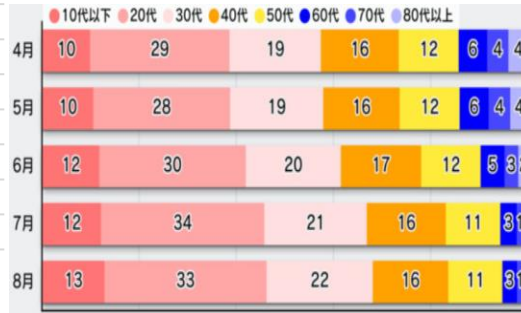

コロナ感染 最悪状態!

ワクチン接種が進む高齢者比率 半減!

コロナ感染年代比率

ワクチン効果大?!

(重症化を防ぐ効果も)

【お願い】

- ワクチンの接種
- マスク着用、手指の消毒
- 不要不急の外出の自粛 (人との接触の削減)

高齢者教室…市政あれこれ