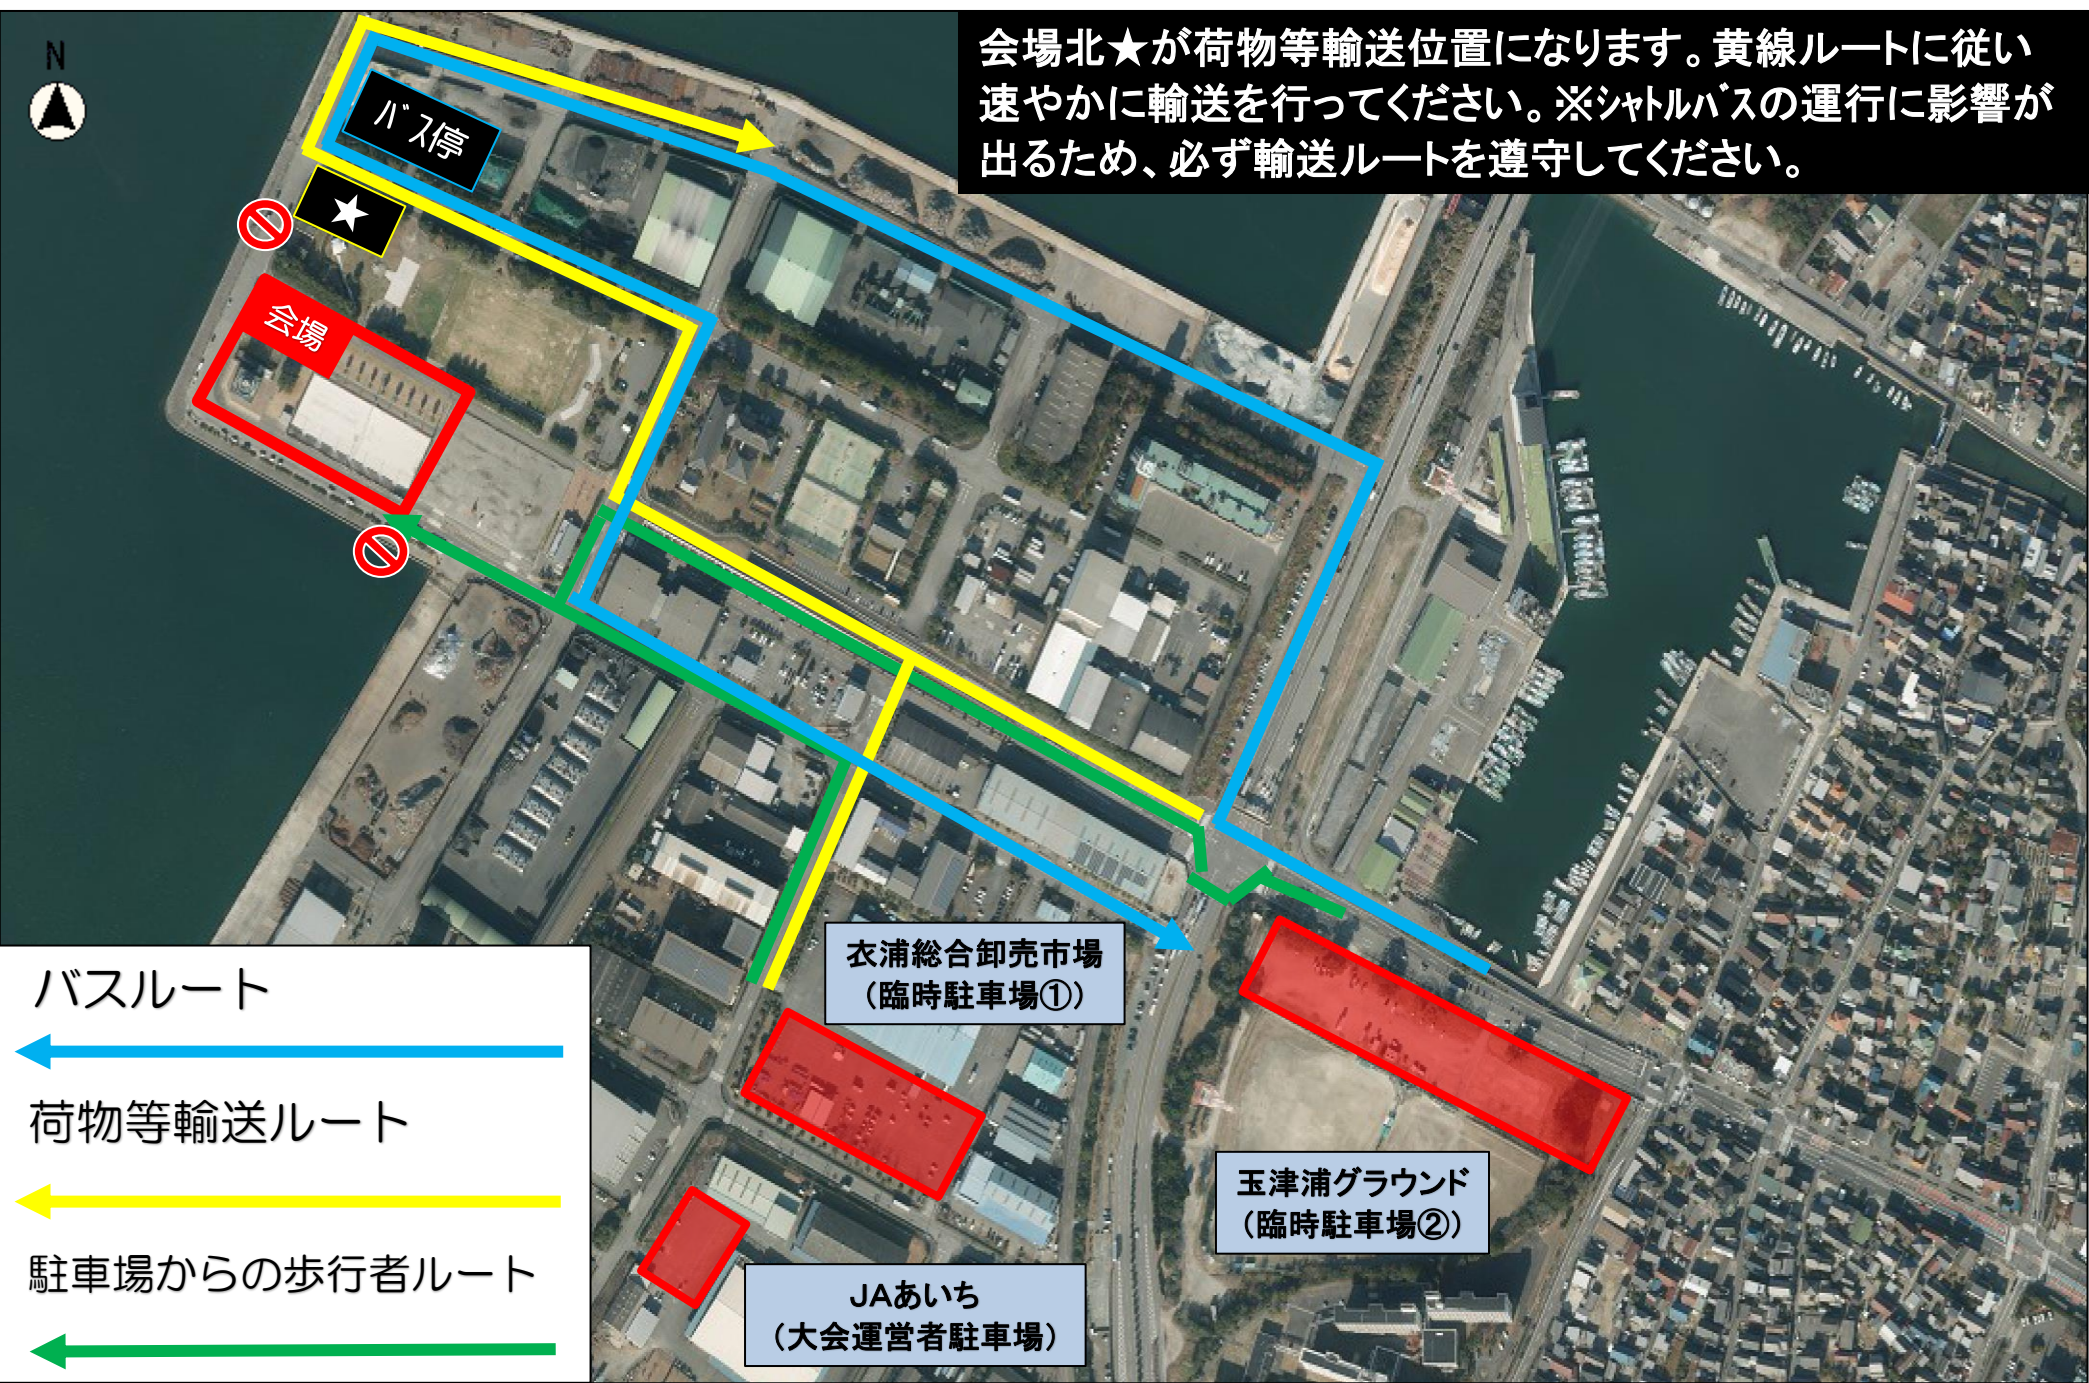

会場北★が荷物等輸送位置になります。黄線ルートに従い速やかに輸送を行ってください。※シャトルバスの運行に影響が出るため、必ず輸送ルートを遵守してください。

- バスルート
- 荷物等輸送ルート
- 駐車場からの歩行者ルート

衣浦総合卸売市場
(臨時駐車場①)

玉津浦グラウンド
(臨時駐車場②)

JAあいち
(大会運営者駐車場)

会場

バス停