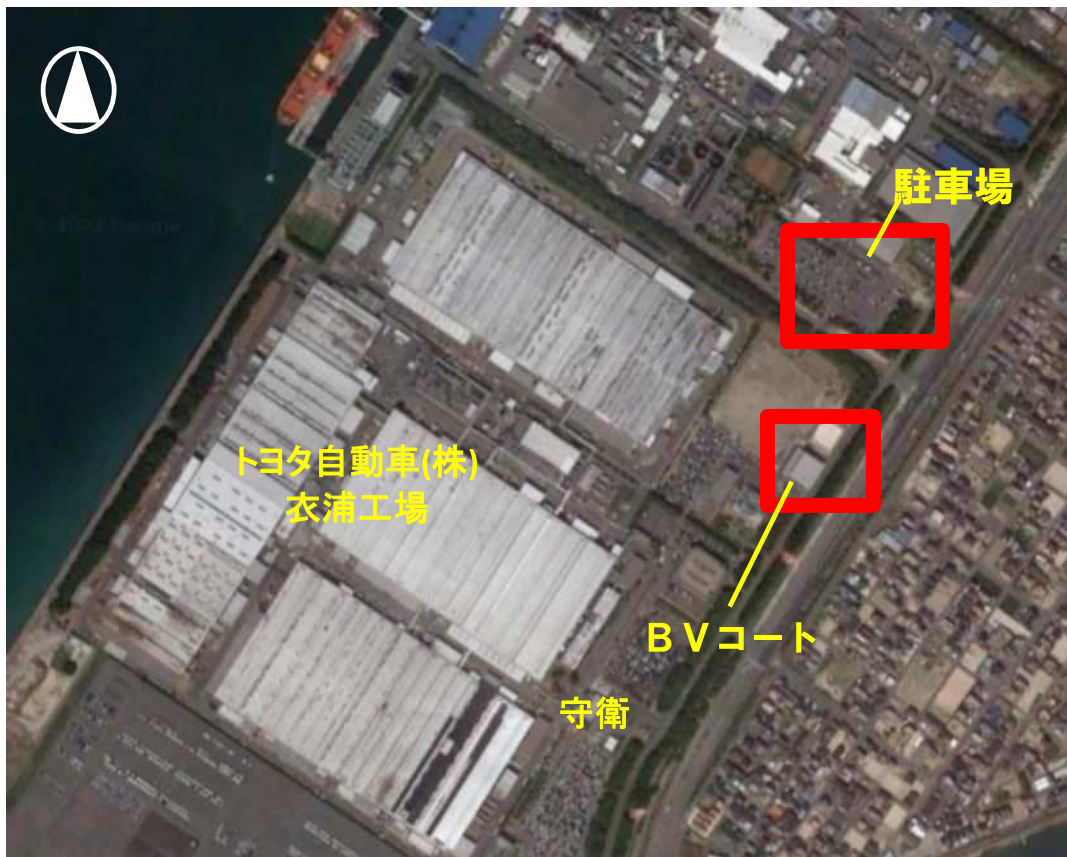

トヨタ自動車会場

■ 駐車場のご案内

碧南市玉津浦町10番地1 衣浦工場内

【BVコート周辺の拡大図と経路】

赤線＝駐車場への車の経路(駐車場内は一方通行、前向き駐車)
黄線＝駐車後の人(歩行)経路