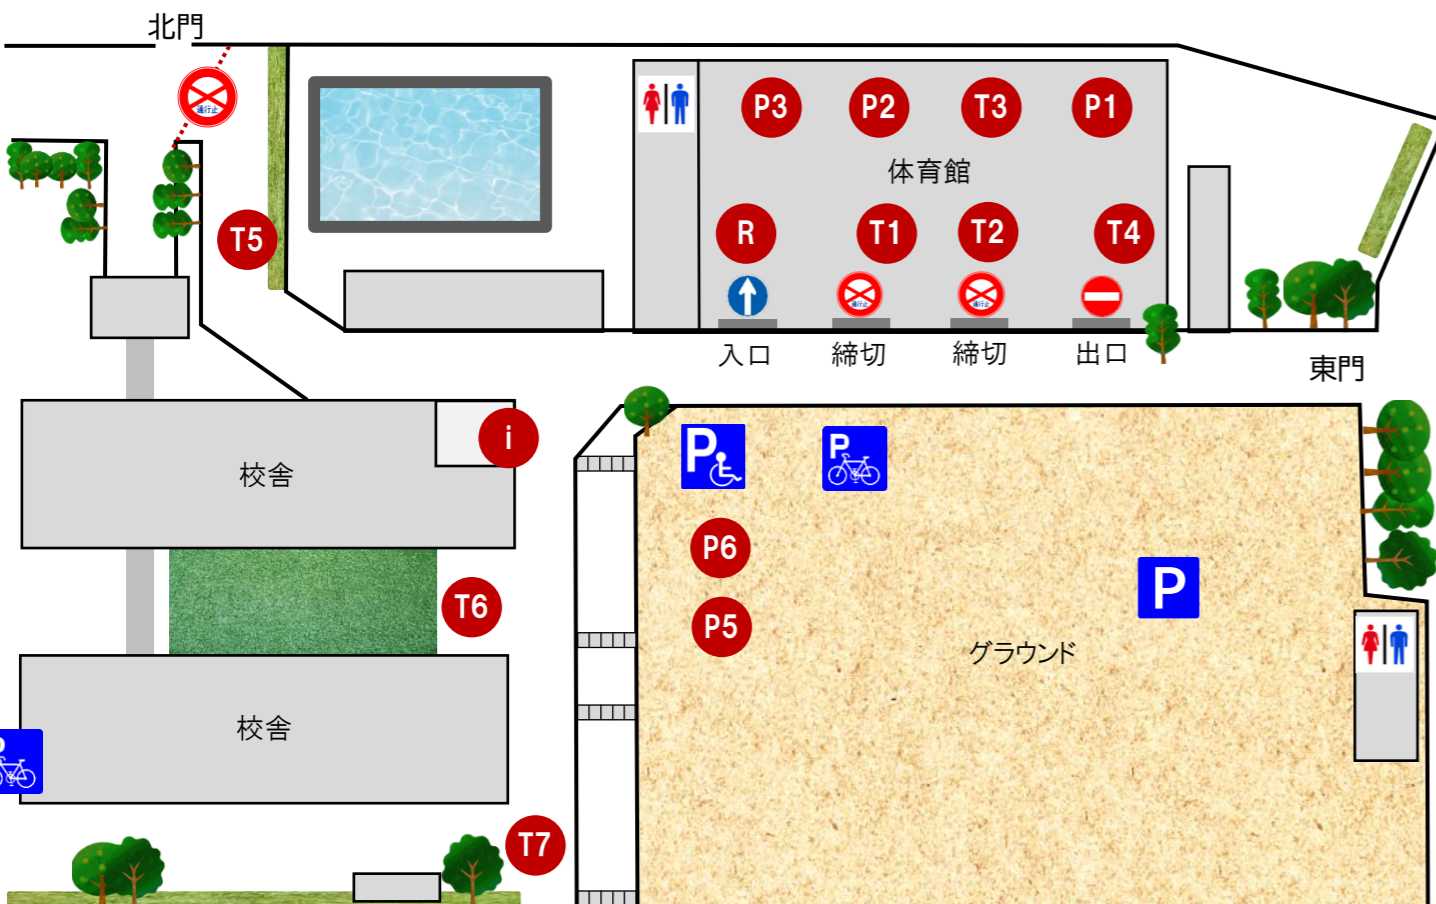

# 会場案内

## 総合案内

会場内でご不明な点がございましたら、おたずねください。スタンプラリーの記念品交換やアンケートの回収を行っています。

## 体育館入場受付(避難者名簿記入体験)

避難所に避難したときに記入する避難者名簿への記入を体験します。今回の訓練では、新型コロナウイルス対策としての入場受付を兼ねるため、体育館へ入場するときに、皆さんに記入いただきます。

## マンホールトイレ訓練

T5

下水道のマンホールの上に、簡易な便座を設けて使用する災害時のトイレ「マンホールトイレ」について説明します。碧南市では、小学校などに整備を進めています。