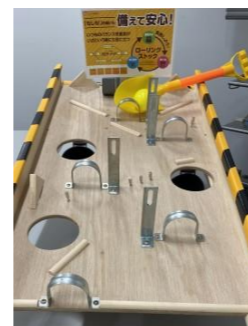

## ローリングストック PR

[大塚製菓株式会社]

P1

ローリングストックとは、「ストック(備蓄)」を「ローリング(回転)」させることです。水や食料を普段から少し多めに買って置き、日常で消費と買い足しを繰り返しながら、常に一定の備蓄をキープする方法です。こうして循環させることで、備蓄用に買った食料がいつのまにか賞味期限を過ぎ、災害時に食べられない等の事態を避けられます。メリットとして「備蓄品の量と鮮度を維持できる」「いつも食べ慣れている品を備蓄できる」ことです。この機に、家庭内の備蓄について考えてみましょう。

## 備蓄品確認ゲーム

[大塚製菓株式会社]

P1

ローリングストックを啓発するゲートに玉を時間内に全てくぐらせることができたなら、景品を1つ差し上げます。